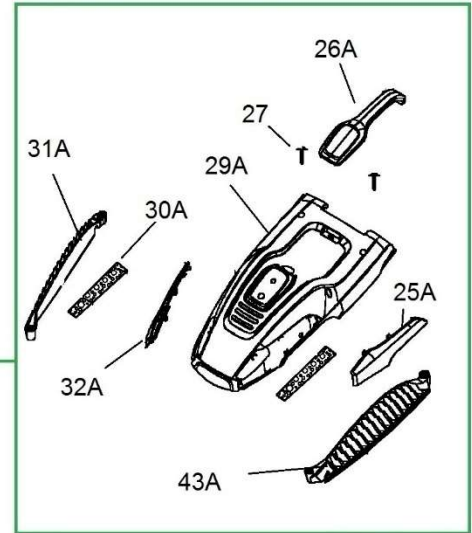

2015 and older

2016

Position	Part number	Název	Name
1	184200001	Klín výhozu	Discharge wedge
2	363801003	Ukazatel plnosti koše	Grass level indicator
3	184200003	Horní kryt koše	Grasscatcher upper cover
4	143400019	Spodní díl madla koše	Grasscatcher handle lower part
5	184200005	Madlo koše	Grasscatcher handle
6	100537013	Šroub	Screw
7	184200007	Kryt držáku páky levý	Left cover of pivot point
9	184200009	Držák páky spínače levý	Left support of handle
10	184200010	Pružina	Spring
11	184200011	Kryt držáku páky pravý	Right cover of pivot point
12	184200012	Páka spínače	Trigger handle
13	363802012	Kryt spínače levý	Left cover of switch box
14	184200014	Horní madlo	Upper handle
15	184200015	Držák páky spínače pravý	Right support of handle
16	184200016	Pružina páky spínače pravý	Spring
17	14320044A	Spínač	Switch
19	184200019	Páčka tlačítka	Trigger
20	363802003	Kryt spínače pravý	Right cover of switch box
21	Nedodává se jako ND	Průchodka kabelu	Cable grommet
22	Nedodává se jako ND	Pružina tlačítka	Button spring
23	Nedodává se jako ND	Tlačítko spínače	Button
24	163800034	Podložka krytu levá	Main cover left washer
25	163800032A	Levý dekorační kryt	Left decorative board
26	184200026	Madlo krytu	Top cover handle
26A	163800001A	Madlo krytu	Top cover handle
27	100537013	Šroub	Screw
28		Podložka krytu pravá	Main cover right washer
29	184200029	Horní kryt	Top cover
29A	163800037A	Horní kryt	Top cover
30	Nedodává se jako ND	Pěnová vložka	Sponge filter
30A	Nedodává se jako ND	Pěnová vložka	Sponge filter
31	163800004	Pravá mřížka	Right grid cover
31A	163800004A	Pravý kryt (mřížka)	Right grid cover
32A	163800006A	Pravý dekorační kryt	Right decorative cover
33	184200032A	Motor	Motor
35	163800011A	Proudová ochrana	Thermal cutoff
37	120403	Podložka starlock	Star lock washer
39	1843R0018	Drážkový řemen	Ribbed belt
40	184200037	Lůžko motoru	Motor base board
41	130105	Pojistný kroužek	Circlip
42	150309	Ložisko	Bearing
43	163800031A	Levý kryt (mřížka)	Left grid cover
46	184200049	Spodní madlo	Lower handle
47	120200027	Šroub madla	Handle bolt
48	120303	Podložka	Washer
49	184200046	Křídlová matice	Knob nut
50	120200029	Matice	Nut
51	184200048	Závěs kabelu	Cable hook
52	184200050	Svorka kabelu	Cable clamp
53	163800025	Kroužek brzdy	Brake ring
54	140202	Ložisko	Bearing
55	100547017	Šroub	Screw
56	184200054	Řemenice	Sheave
57	184200055	Ozubení madla	Rotary teeth block
58	100539022	Šroub	Screw
59	184200057	Držák spodního madla pravý	Lower handle right seat
60	Nedodává se jako ND	Čtvercová matice	Square nut