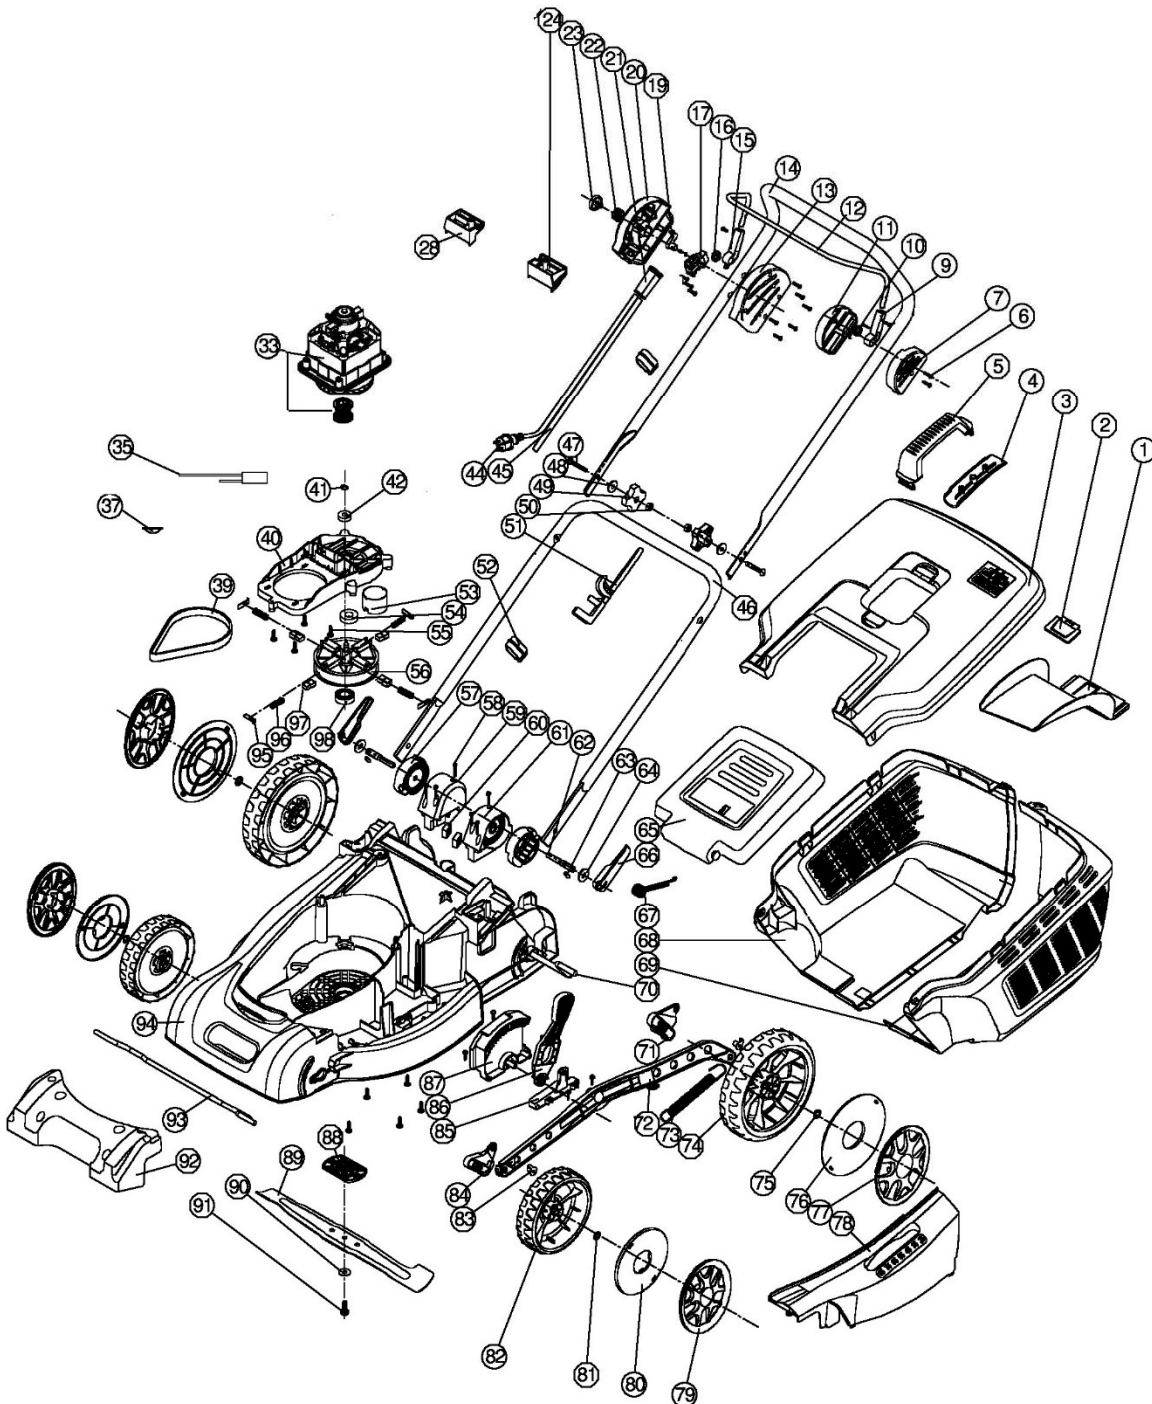

2015 and older

2016

Position	Part number	Název	Name
1	184200001	Klín výhozu	Discharge wedge
2	363801003	Ukazatel plnosti koše	Grass level indicator
3	184200003	Horní kryt koše	Grasscatcher upper cover
4	143400019	Spodní díl madla koše	Grasscatcher handle lower part
5	184200005	Madlo koše	Grasscatcher handle
6	100537013	Šroub	Screw
7	184200007	Kryt držáku páky levý	Left cover of pivot point
9	184200009	Držák páky spínače levý	Left support of handle
10	184200010	Pružina	Spring
11	184200011	Kryt držáku páky pravý	Right cover of pivot point
12	184200012	Páka spínače	Trigger handle
13	363802012	Kryt spínače levý	Left cover of switch box
14	184200014	Horní madlo	Upper handle
15	184200015	Držák páky spínače pravý	Right support of handle
16	184200016	Pružina páky spínače pravý	Spring
17	14320044A	Spínač	Switch
19	184200019	Páčka tlačítka	Trigger
20	363802003	Kryt spínače pravý	Right cover of switch box
21	Nedodává se jako ND	Průchodka kabelu	Cable grommet
22	Nedodává se jako ND	Pružina tlačítka	Button spring
23	Nedodává se jako ND	Tlačítko spínače	Button
24	163800034	Podložka krytu levá	Main cover left washer
25	163800032A	Levý dekorační kryt	Left decorative board
26	184200026	Madlo krytu	Top cover handle
26A	163800001A	Madlo krytu	Top cover handle
27	100537013	Šroub	Screw
28		Podložka krytu pravá	Main cover right washer
29	184200029	Horní kryt	Top cover
29A	163800037A	Horní kryt	Top cover
30	Nedodává se jako ND	Pěnová vložka	Sponge filter
30A	Nedodává se jako ND	Pěnová vložka	Sponge filter
31	163800004	Pravá mřížka	Right grid cover
31A	163800004A	Pravý kryt (mřížka)	Right grid cover
32A	163800006A	Pravý dekorační kryt	Right decorative cover
33	184200032A	Motor	Motor
35	163800011A	Proudová ochrana	Thermal cutoff
37	120403	Podložka starlock	Star lock washer
39	1843R0018	Drážkový řemen	Ribbed belt
40	184200037	Lůžko motoru	Motor base board
41	130105	Pojistný kroužek	Circlip
42	150309	Ložisko	Bearing
43	163800031A	Levý kryt (mřížka)	Left grid cover
46	184200049	Spodní madlo	Lower handle
47	120200027	Šroub madla	Handle bolt
48	120303	Podložka	Washer
49	184200046	Křídlová matice	Knob nut
50	120200029	Matice	Nut
51	184200048	Závěs kabelu	Cable hook
52	184200050	Svorka kabelu	Cable clamp
53	163800025	Kroužek brzdy	Brake ring
54	140202	Ložisko	Bearing
55	100547017	Šroub	Screw
56	184200054	Řemenice	Sheave
57	184200055	Ozubení madla	Rotary teeth block
58	100539022	Šroub	Screw
59	184200057	Držák spodního madla pravý	Lower handle right seat
60	Nedodává se jako ND	Čtvercová matice	Square nut