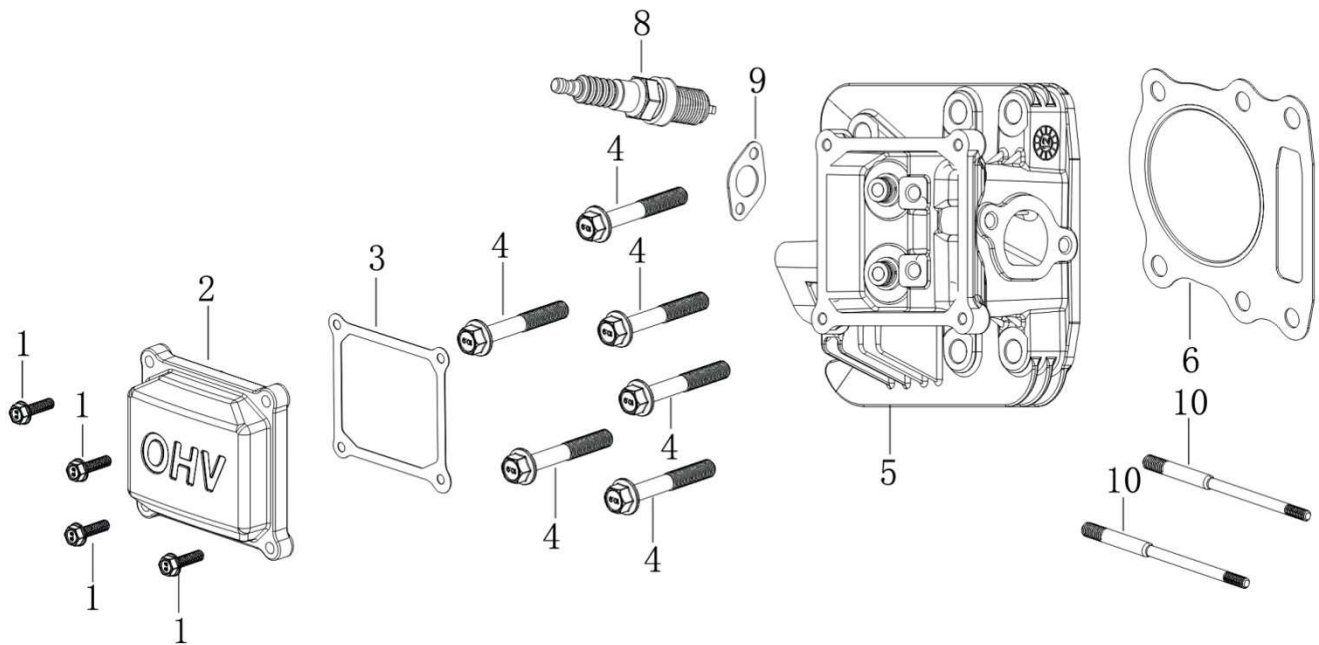

Position	Part number	Název	Name
1	540011001	Šroub	Bolt
2	120230137-T440	Ventilové víko	Cylinder head cover
3	120250051-T440	Těsnění ventilového víka	Cylinder head cover gasket
4	581201010	Šroub	Bolt
5	120080566-T440	Hlava válce	Cylinder head
6	120150203-T440	Těsnění hlavy válce	Cylinder head gasket
8	270960061-0002	Svíčka zapalování	Spark plug
9	180650074-T370	Těsnění výfuku	Exhaust pipe gasket
10	380180131-T180	Svorník	Stud bolt