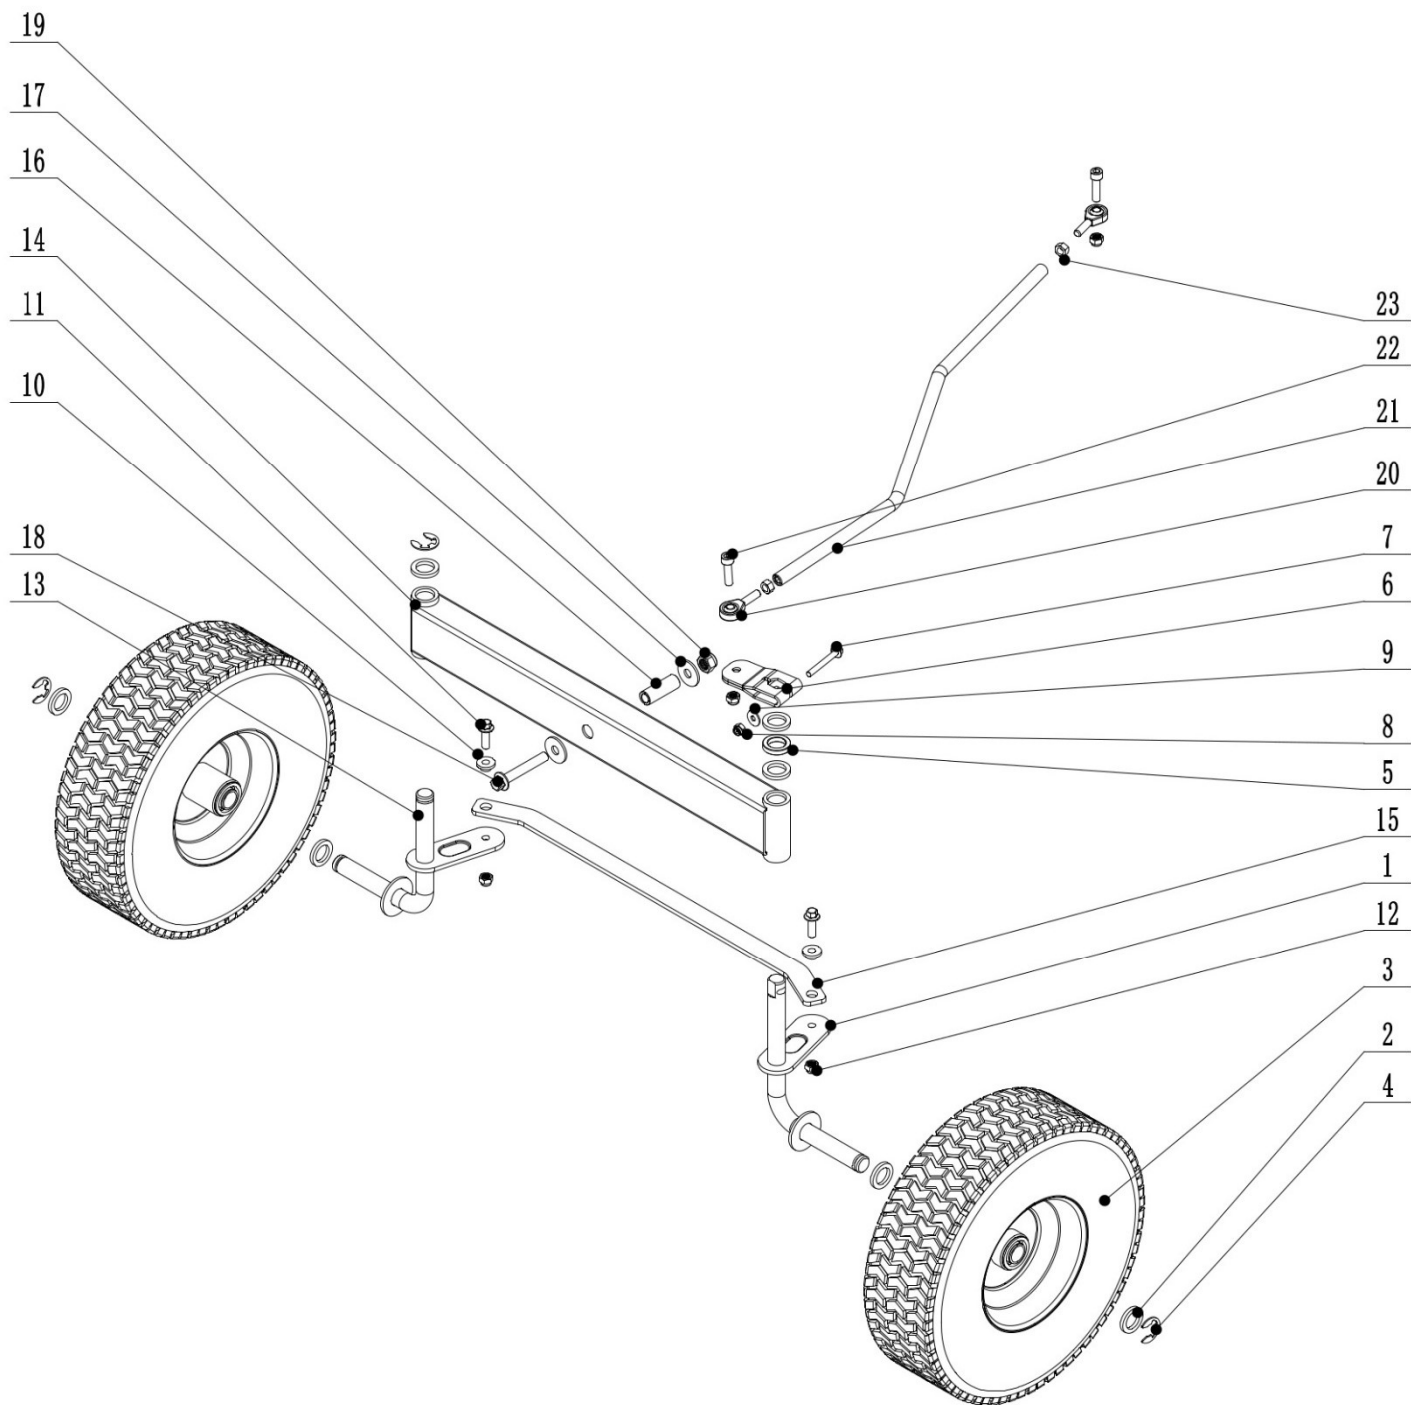

Position	Part number	Název	Name
1	516900001	Převodovka	Gearbox
2	516900002	Držák spínače	Switch bracket
3	516100B19	Spínač na převodovce	Switch
4	100600017	Šroub	Bolt
5	110100	Maticice	Nut
7	516900007	Kolo	Wheel
8	516100C26	Pero	Key
9	130313	Třmenový kroužek	E clip
10	516900010	Podložka	Washer
11	516900011	Řemenice převodovky	Gearbox sheave
12	130113	Pojistý kroužek	Circlip
13	516900013	Páka převodovky	Lever
14	516900014	Rám	Frame
15	100205057	Šroub	Bolt
16	110105	Maticice	Nut
17	516900017	Držák převodovky	Gearbox bracket
18	100205017	Šroub	Bolt
19	516900019	Pružina	Spring
20	516900020	Držák páky	Gear lever bracket

Position	Part number	Název	Name
1	516900131	Otočný čep	Joint
2	516900132	Otočný čep	Joint
3	516900134	Matice	Nut
4	110105	Matice	Nut
5	110307	Matice	Nut
6	518400136	Táhlo	Rod
7	518400137	Kryt sečení	Mowing cover
8	518400138	Sběrný tunel přední	Front grass channel
9	518400139	Kryt předního tunelu	Front channel cover

Position	Part number	Název	Name
1	516900181	Levý čep kola	Left wheel axle
2	120117	Podložka	Washer
3	516900183	Přední kolo	Front wheel
	5169001831	Pneumatika	Tyre
	5169001832	Duše kola	Wheel tube
4	130313	Třmenový kroužek	E clip
5	516900185	Pouzdro	Bushing
6	516900186	Páka řízení na čepu	Steering arm
7	100203047	Šroub	Bolt
8	110103	Matice	Nut
9	120303	Podložka velkoplošná	Big washer
10	516900190	Pouzdro	Bushing
11	100205022	Šroub	Bolt
12	110105	Matice	Nut
13	516900193	Pravý čep kola	Right wheel axle
14	516900194	Přední náprava	Front beam
15	516900195	Spojovací táhlo osy kol	Wheel axle connecting rod
16	516900196	Pouzdro	Bushing
17	120307	Podložka velkoplošná	Big washer
18	100207062	Šroub	Bolt
19	110107	Matice	Nut
20	516900200	Kloubová hlavice	Rod end bearing
21	516900201	Táhlo řízení	Steering rod
22	100305027	Šroub	Bolt
23	110307	Matice	Nut