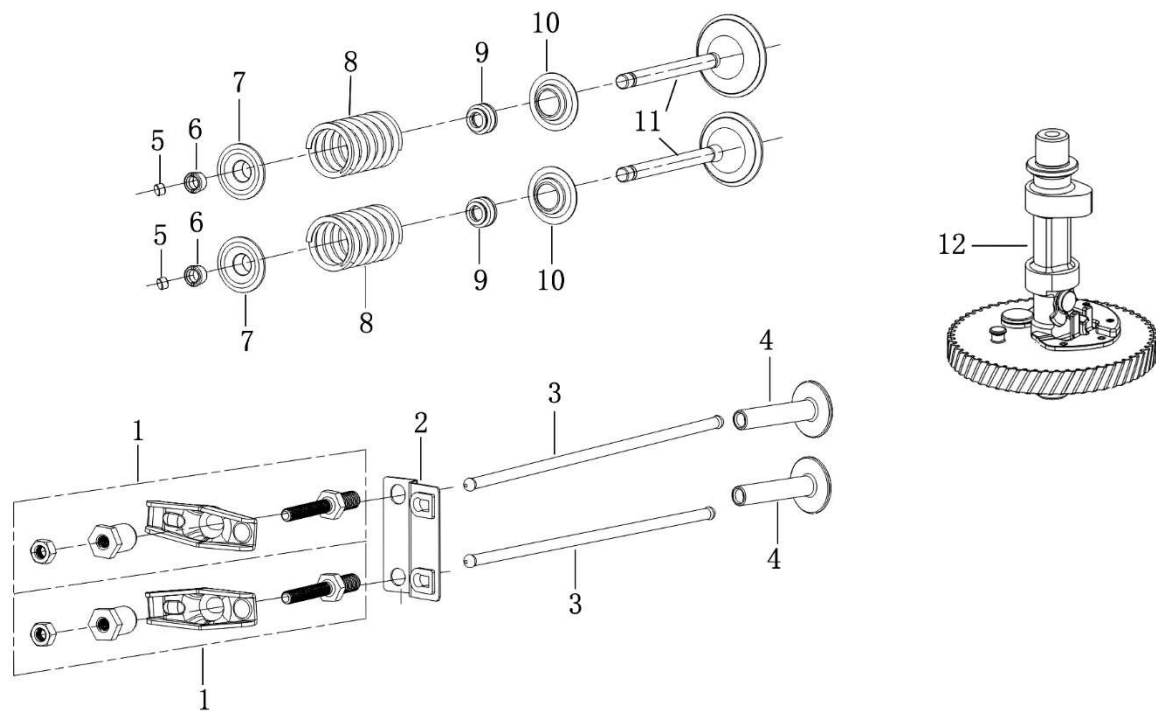

Position	Part number	Název	Name
1	140450041-T381	Vahadla ventilu (set)	Valve rocker set
2	140710007-T370	Vodící deska ventilu	Push rod guide plate
3	140670042-T440	Tyčka zdvihu	Push rod
4	140690004-0001	Zdvihátko	Valve lifter
5	140320002-T110	Koncovka ventilu	Valve cap
6	140390015-T11D	Pojistka ventilu	Valve lock clamp
7	140380021-0001	Podložka pružiny ventilu	Valve spring washer
8	140340025-0001	Pružina ventilu	Valve spring
9	140400012-0001	Těsnění ventilu	Valve seal
10	140360010-0001	Podložka pružiny ventilu	Valve spring washer
11	500550036-0001	Ventily (set)	Valve set
12	140020115-T440	Váčková hřídel	Camshaft