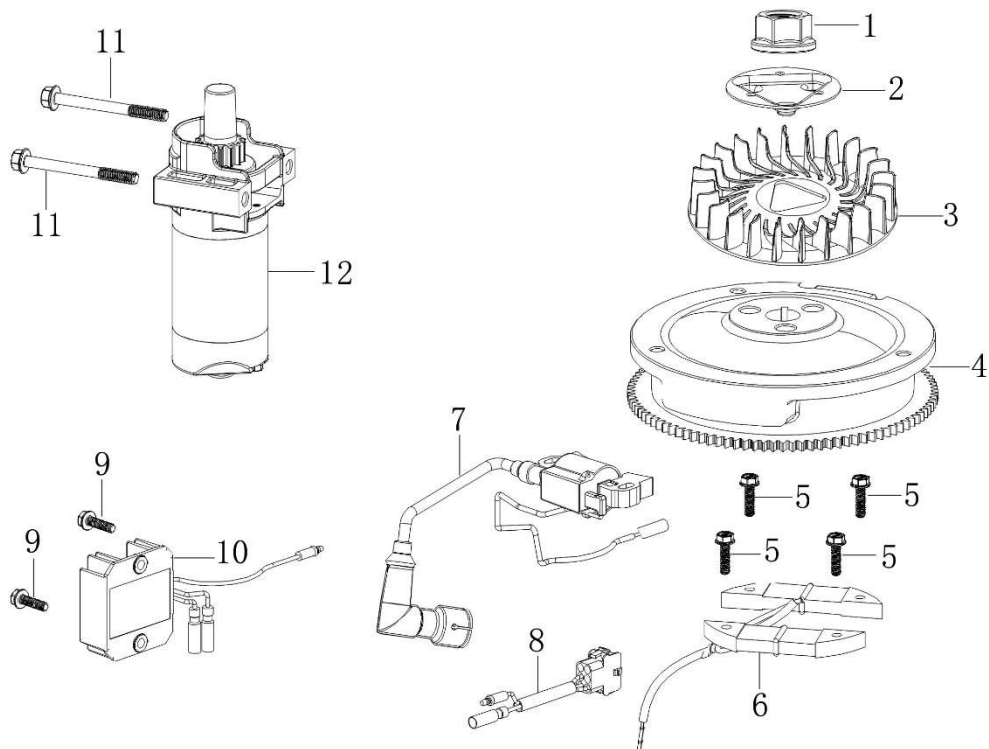

Position	Part number	Název	Name
1	380370050-0001	Matice	Nut
2	193590013-T370	Miska startéru	Starter pulley
3	160180037-T370	Ventilátor	Fan
4	270020247-T440	Setrvačnick	Flywheel
5	100203027	Šroub	Bolt
6	270190022-T440	Cívka dobíjení	Charge coil
7	270920308-T440	Cívka zapalování	Ignition coil
8	271280071-T440	Kabeláž elektrického startéru	Starter wire
9	100203013	Šroub	Bolt
10	270880173-T440	Usměrňovač	Rectifier
11	100205077	Šroub	Bolt
12	270360094-T440	Elektrický startér	Electric starter