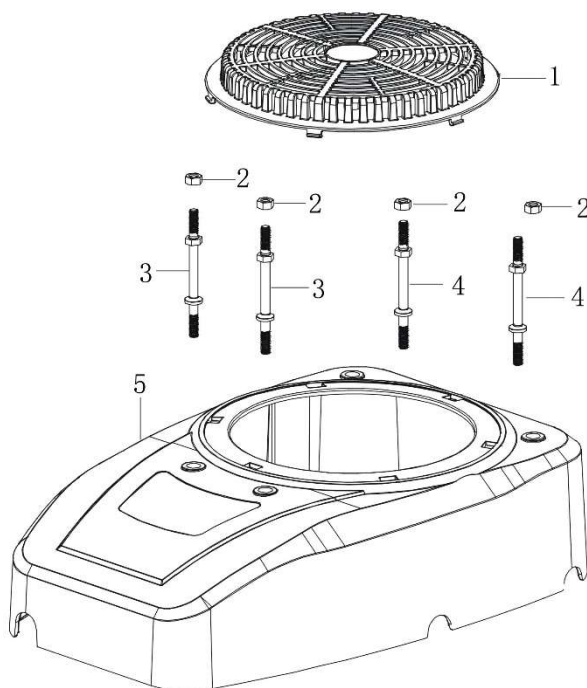

Position	Part number	Název	Name
1	195360014-T440	Kryt startéru	Starter cover
2	380370066-0001	Matice	Nut
3	26800609302	Svorník	Stud bolt
4	380850018-0002	Svorník	Stud bolt
5	160210089-T440	Kryt ventilátoru	Fan cover