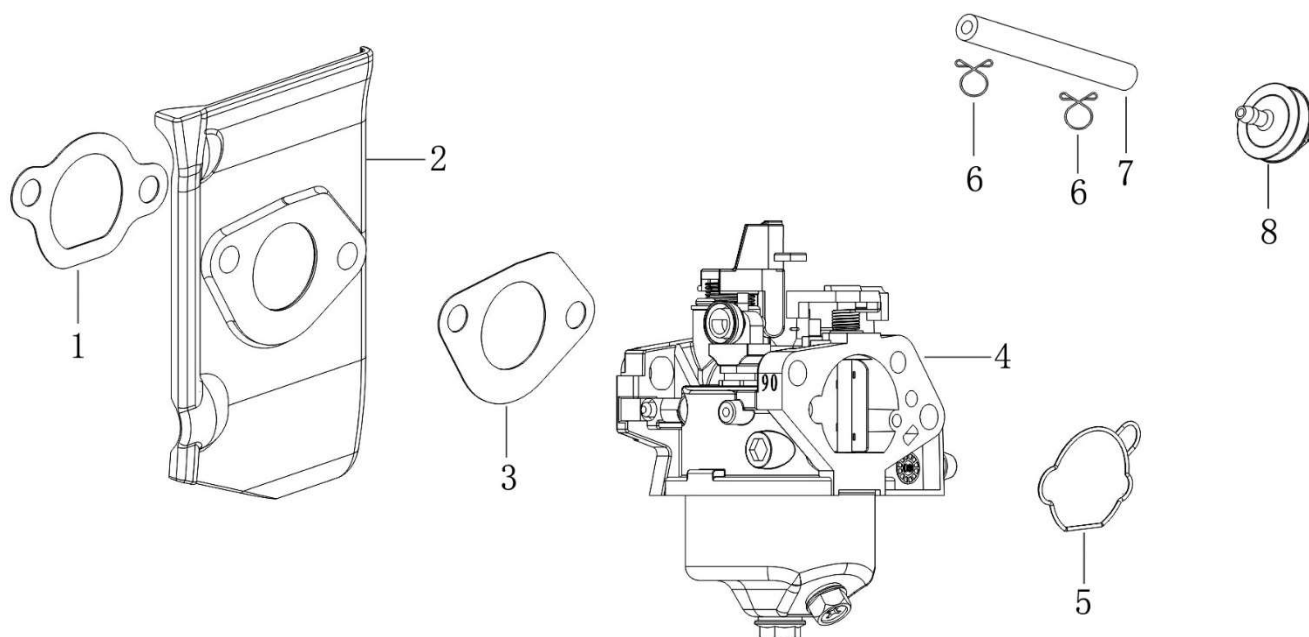

Position	Part number	Název	Name
1	170430165-T440	Těsnění příruby karburátoru	Insulator gasket
2	170440100-T440	Příruba karburátoru	Heat insulating plate
3	170430164-T440	Těsnění karburátoru	Carburetor gasket
4	170021416-T441	Karburátor	Carburetor
5	170430173-T440	Těsnění vzduchového filtru	Air filter gasket
6	380950193-T370	Svorka palivové hadičky	Pipe clip
7	380750335-0001	Palivová hadička	Fuel tube
8	170010018-0001	Palivový filtr	Fuel strainer