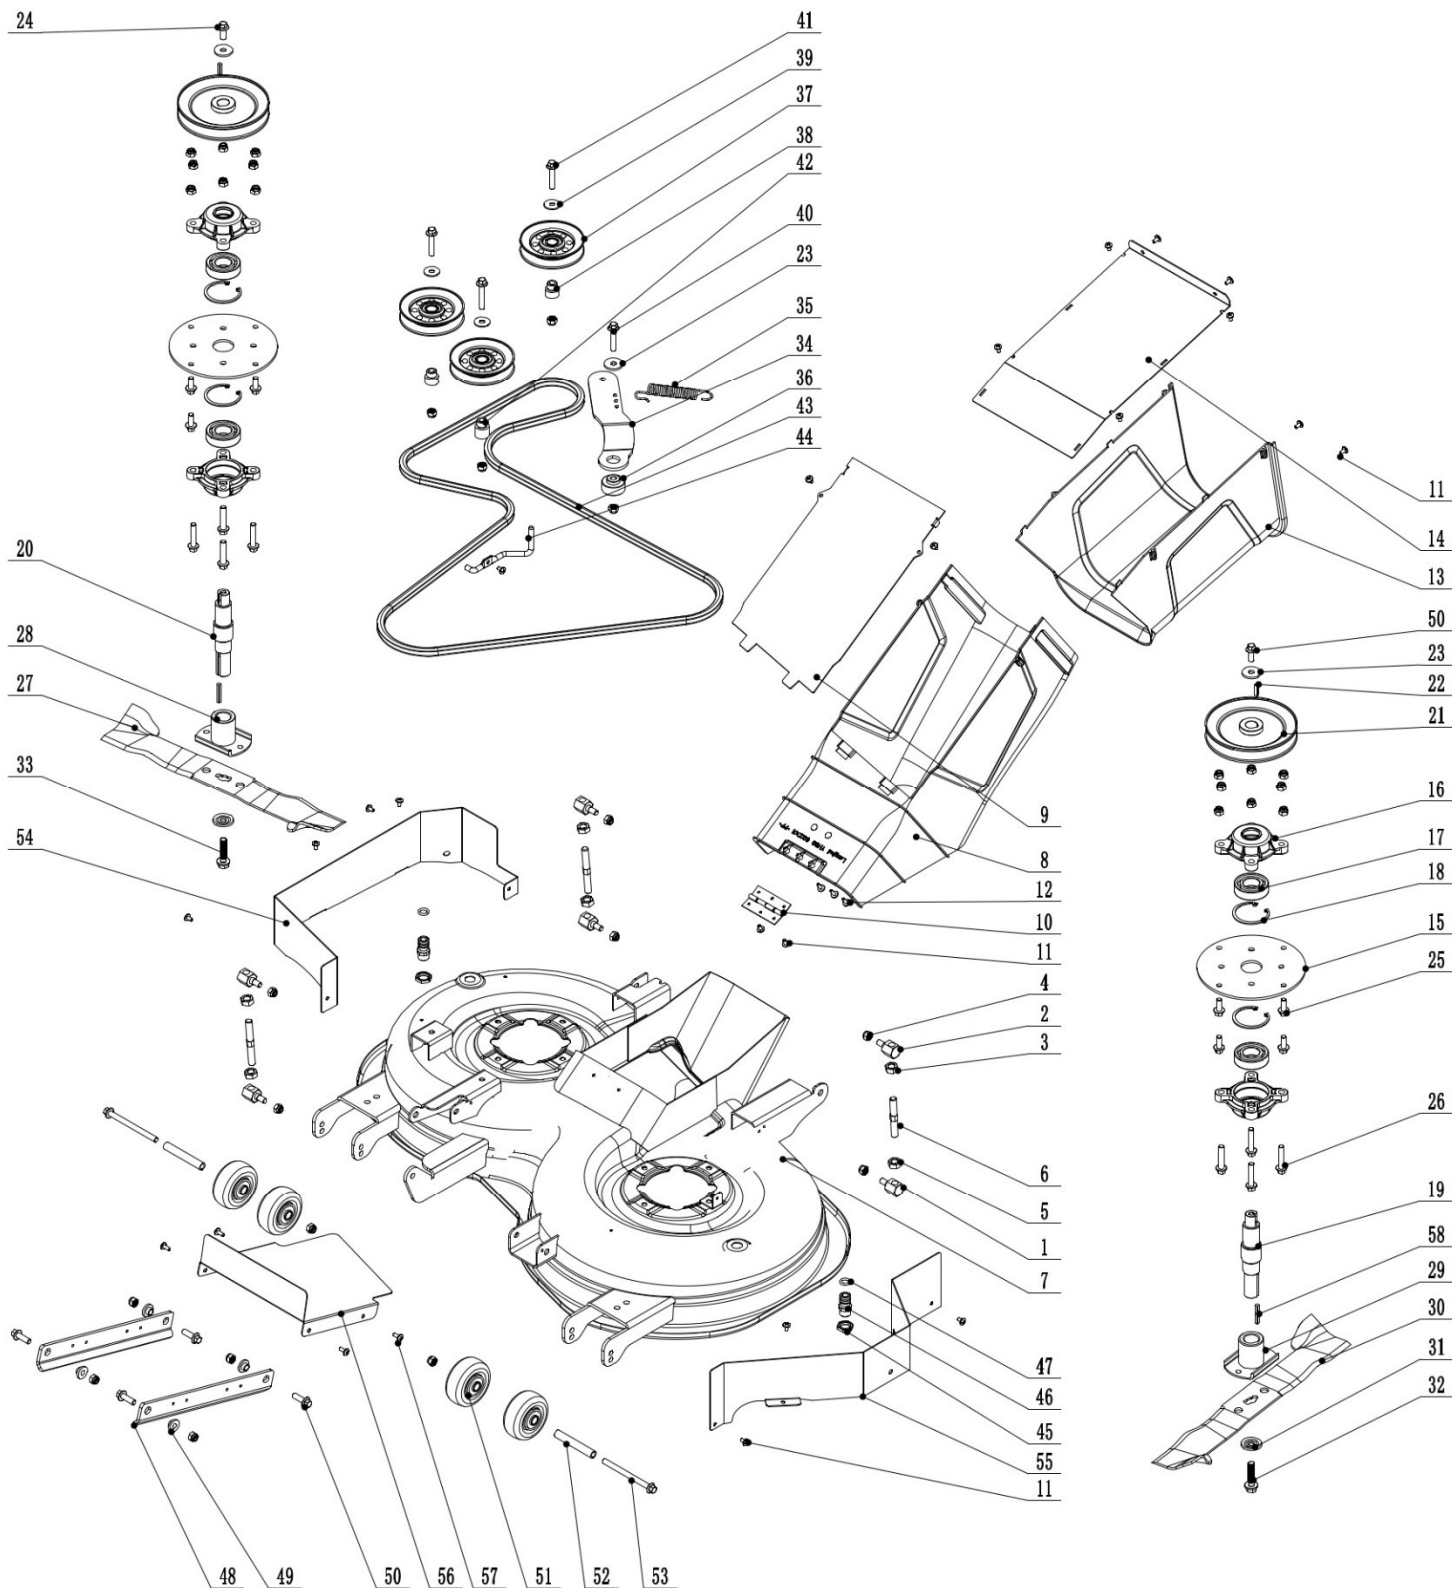

Position	Part number	Název	Name
1	516900131	Otočný čep	Joint
2	516900132	Otočný čep	Joint
3	516900134	Matice	Nut
4	110105	Matice	Nut
5	110307	Matice	Nut
6	518400136	Táhlo	Rod
7	518400137	Kryt sečení	Mowing cover
8	518400138	Sběrný tunel přední	Front grass channel
9	518400139	Kryt předního tunelu	Front channel cover