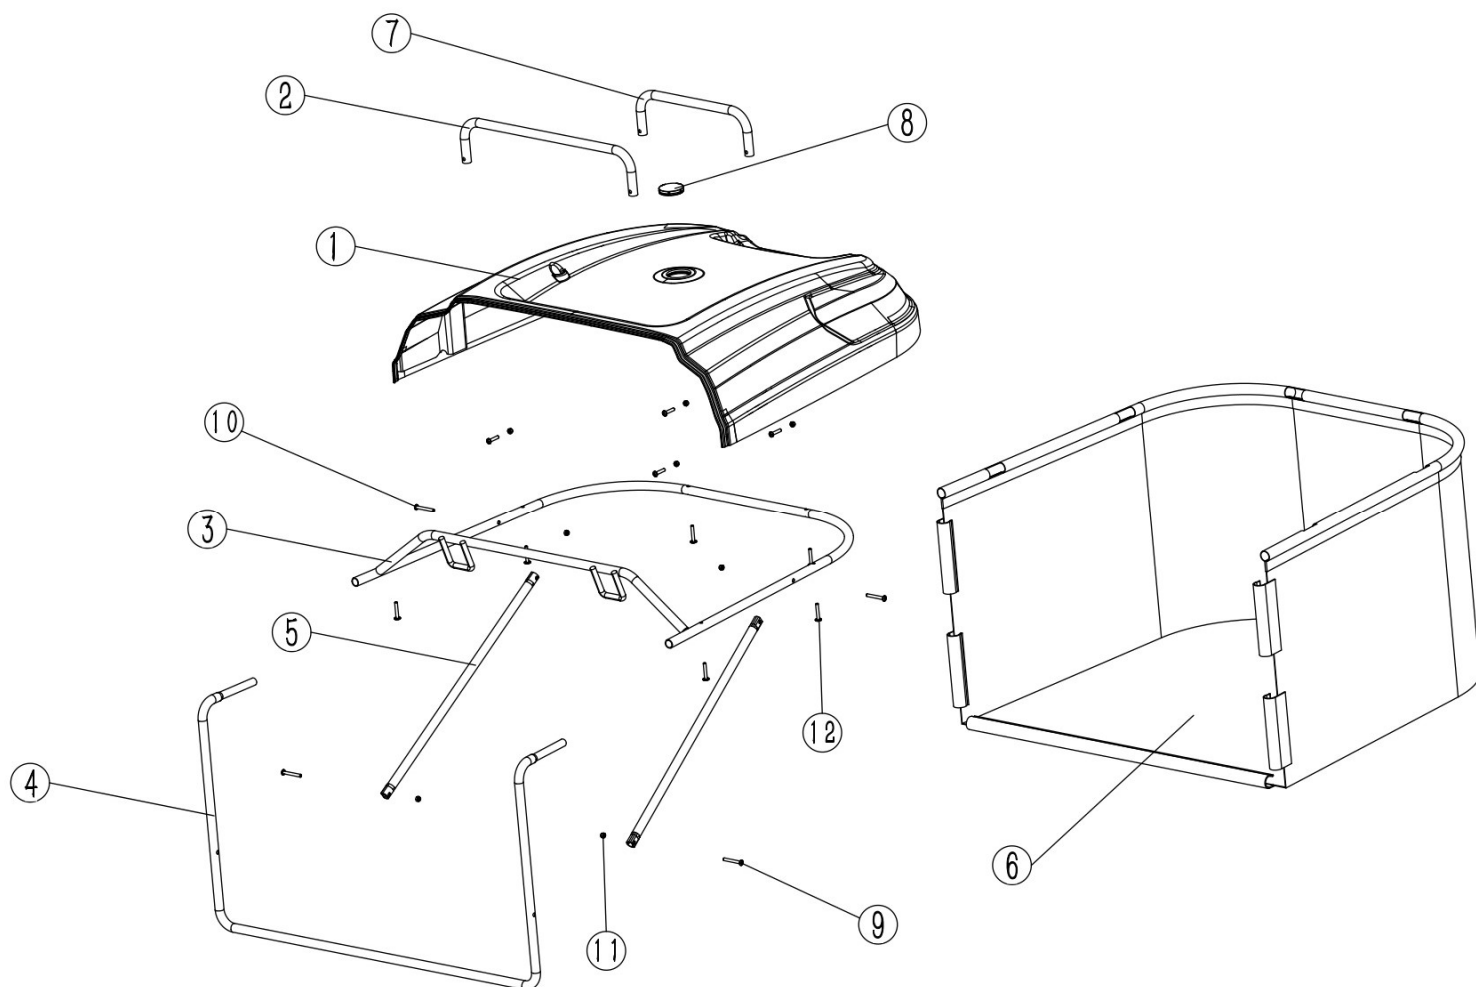

Position	Part number	Název	Name
1	516900251	Horní kryt koše	Grasscatcher upper cover
2	516900252	Přední madlo koše	Grasscatcher front handle
3	516900253	Horní rám koše	Grasscatcher upper frame
4	516900254	Přední rám koše	Grasscatcher front frame
5	516900255	Vzpěra	Support rod
6	516900256	Potah koše	Grasscatcher bag
7	516110180	Zadní madlo koše	Grasscatcher rear handle
8	516900257	Krytka krytu koše	Cap
9	100602037	Šroub	Bolt
10	100602022	Šroub	Bolt
11	110102	Matice	Nut
12	100545027	Šroub	Screw