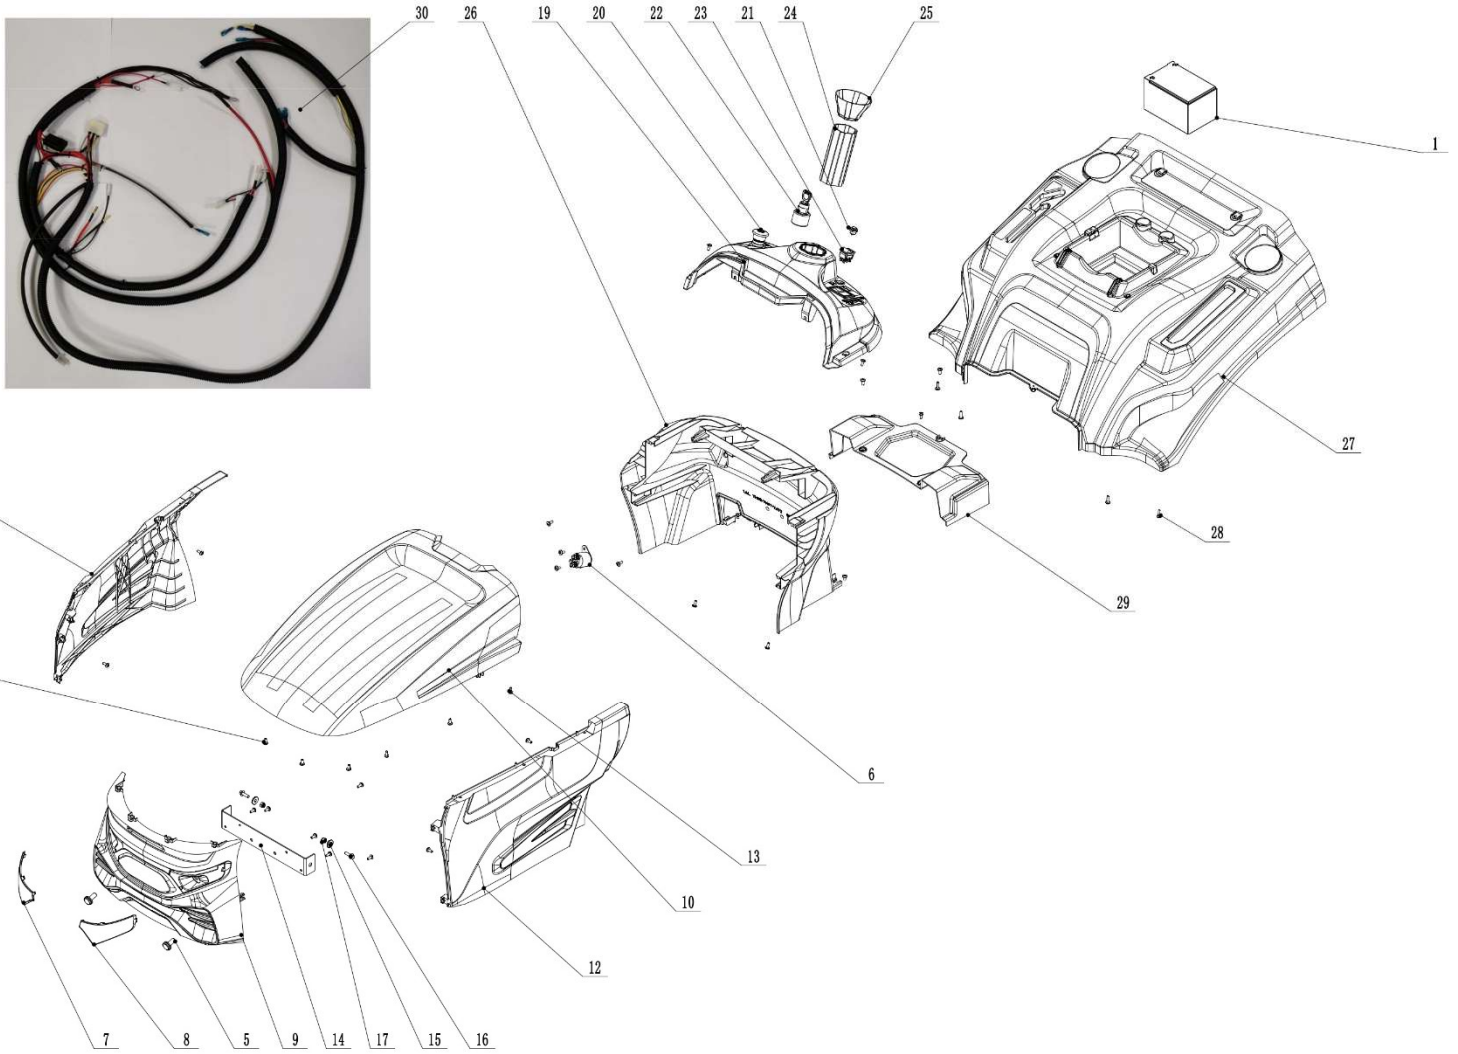

Position	Part number	Název	Name
1	516900261	Akumulátor	Battery
5	516900265	Přední světlo	Front light
6	516900266	Spínací cívka startéru	Starter coil
7	516900267	Kryt levého světla	Left lamp cover
8	516900268	Kryt levého světla	Right lamp cover
9	516900269	Přední maska	Head cover
10	516900270	Kapotat	Hood
11	516900271	Pravý přední kryt	Front right cover
12	516900272	Levý přední kryt	Front left cover
13	100545010	Šroub	Bolt
14	516900274	Držák krytu	Bracket
15	516900275	Pouzdro	Bushing
16	100203017	Šroub	Bolt
17	110103	Matice	Nut
18	100526092	Šroub	Bolt
19	516900279	Přístrojová deska	Control panel
20	516900280	Spínač	Switch
21	516900281	Spínač	Switch
22	516100110	Spínací skříňka	Switchbox
23	516900283	Spínač	Switch
24	516900284	Kryt pod volantem	Round cover
25	516900285	Kryt volantové tyče	Steering column cover
26	516900286	Kryt pod panelem	Panel base
27	516900287	Hlavní kryt	Main cover
28	100545016	Šroub	Bolt
29	516900289	Kryt středový	Center cover
30	519600260	Kabeláž	Cable