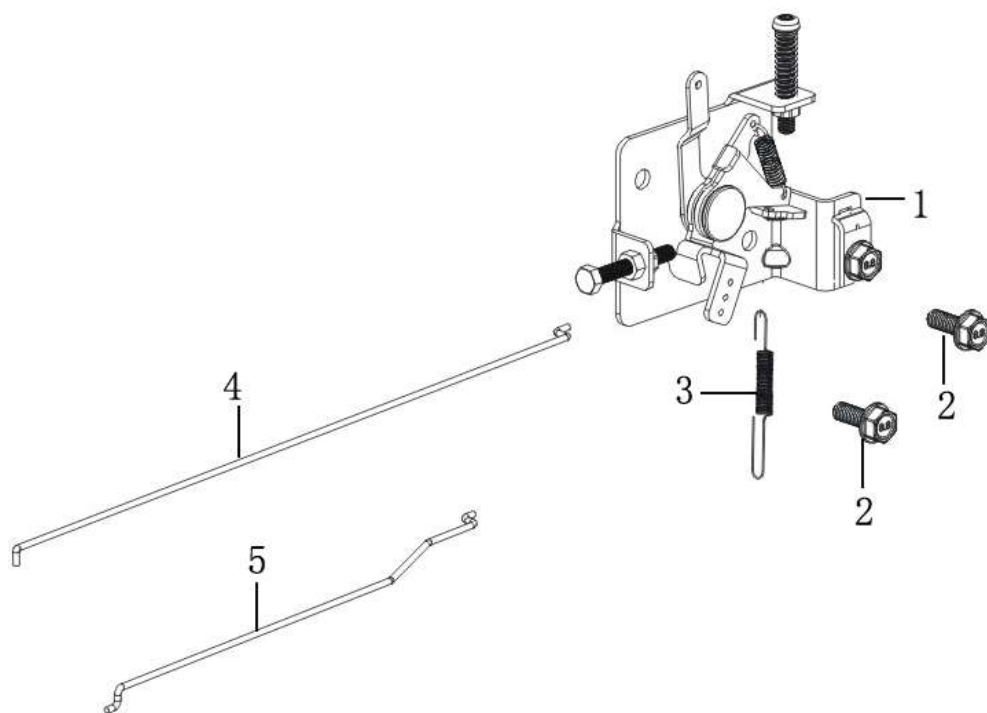

Position	Part number	Název	Name
1	171680107-T440	Deska regulátoru	Governor board
2	100203013	Šroub	Bolt
3	171600067-T440	Vratná pružina	Governor spring
4	171590026-T440	Táhlo regulátoru	Governor rod
5	171490003-T440	Táhlo plynu	Throttle rod