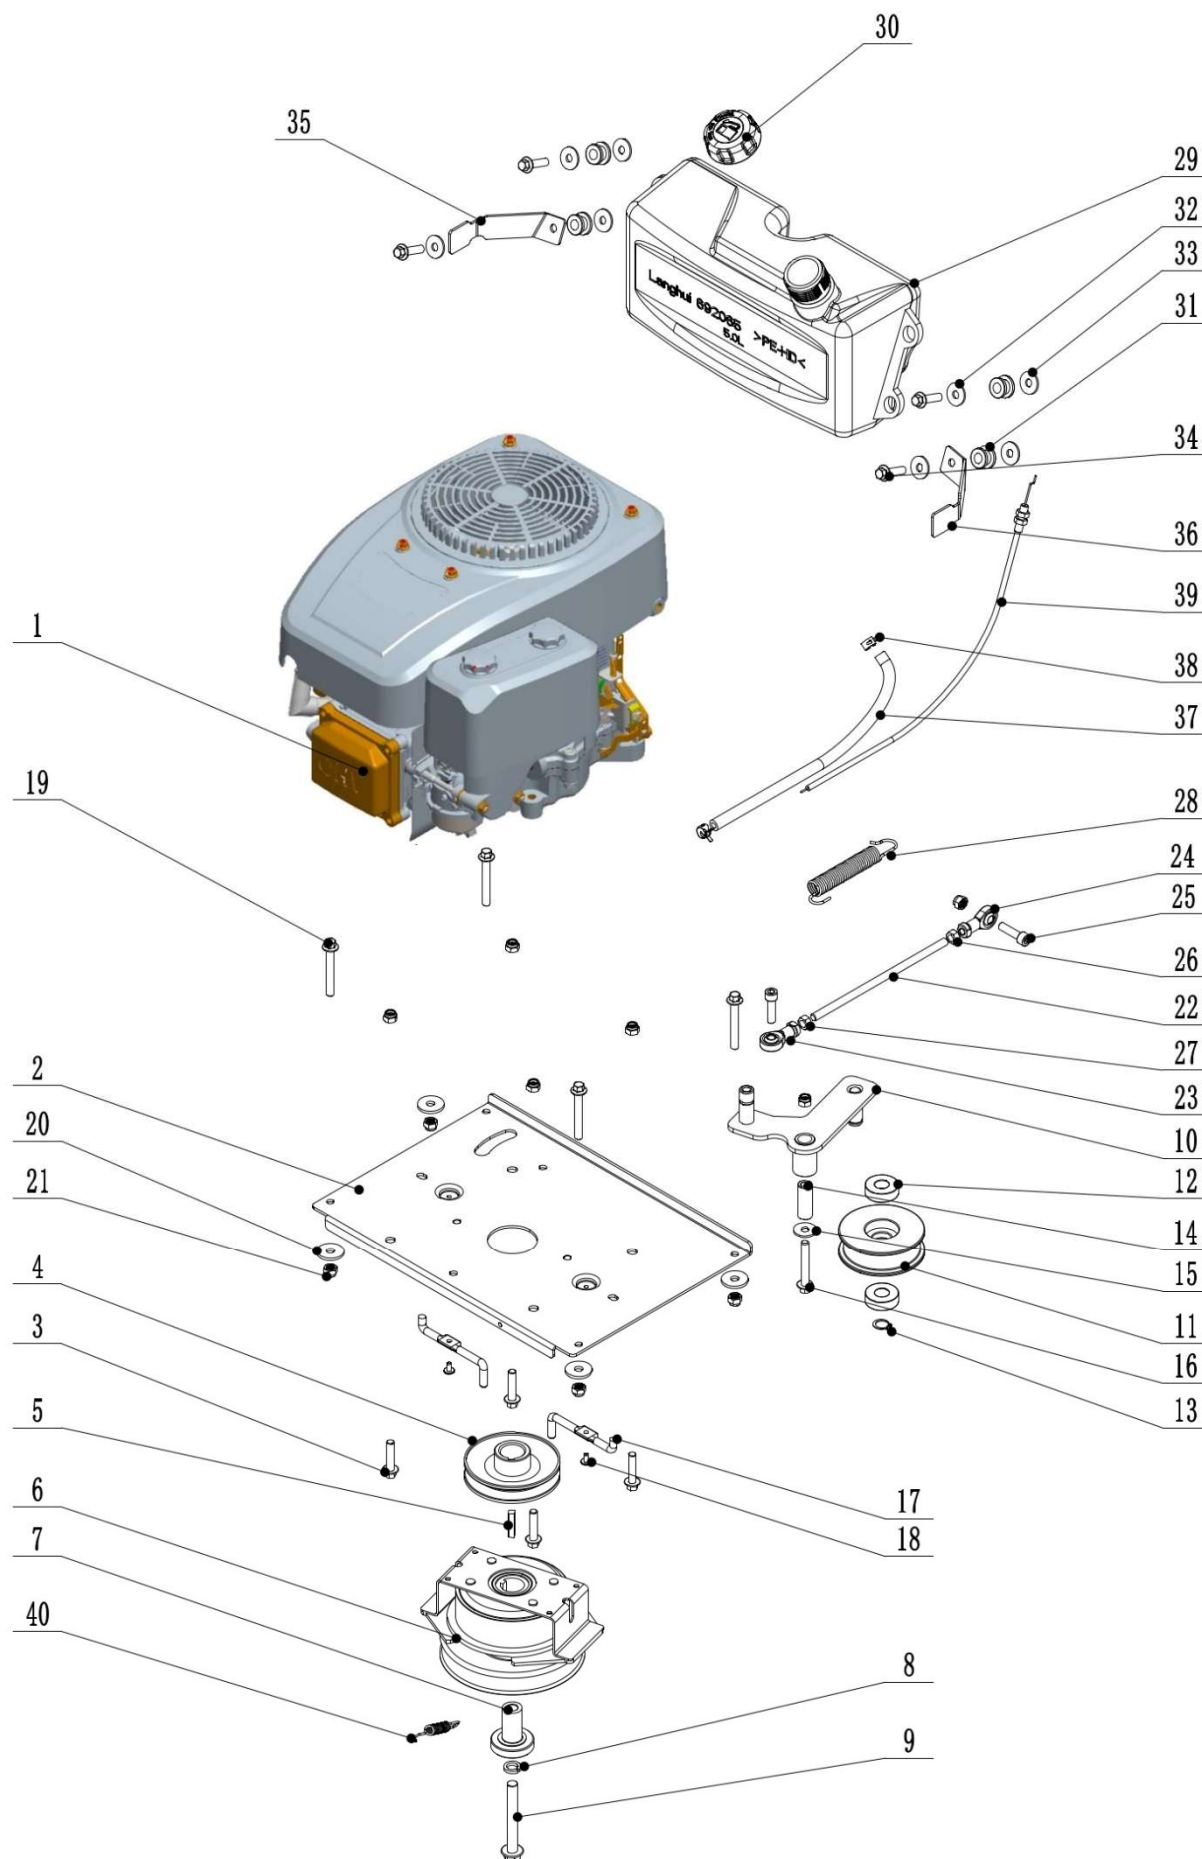

Position	Part number	Název	Name
1	518400201	Motor	Engine
2	519600212	Deska motoru	Engine baseplate
3	100207037	Šroub	Bolt
4	518400204	Řemenice motoru	Engine sheave
5	519600215	Pero	Key
6	518400216	Elektromagnetická spojka	Electromagnetic clutch
7	519600217	Pouzdro	Bushing
8	120209	Pružná podložka	Spring washer
9	519600219	Šroub spojky	Clutch bolt
10	516900222	Páka napínáku	Tensioner lever
11	516900223	Řemenice napínáku	Tensioner pulley
12	142202	Ložisko	Bearing
13	130112	Pojistný kroužek	Circlip
14	516900226	Pouzdro	Bushing
15	120305	Podložka velkoplošná	Big washer
16	100205052	Šroub	Bolt
17	518400217	Vodítko řemenu	Belt guide
18	100545092	Šroub	Screw
19	100205057	Šroub	Bolt
20	120305	Podložka velkoplošná	Big washer
21	110105	Matice	Nut
22	516900233	Táhlo	Connecting rod
23	516100D32	Kloubová hlavice	Rod end bearing
24	516100D31	Kloubová hlavice	Rod end bearing
25	100305027	Šroub	Bolt
26	110305	Matice	Nut
27	516110074	Matice	Nut
28	516100085	Pružina	Spring
29	519600239	Palivová nádrž	Fuel tank
30	519600240	Palivová zátka	Fuel tank cap
31	519600241	Silenblok nádrže	Rubber pad
32	120305	Podložka velkoplošná	Big washer
33	120205	Podložka velkoplošná	Big washer
35	519600245	Držák nádrže pravý	Fuel tank right bracket
36	519600246	Držák nádrže levý	Fuel tank left bracket
37	519600247	Palivová hadička	Fuel tube
38	519600248	Svorka hadičky	Fuel tube clip
39	516900240	Bowden plynu	Throttle cable
40	516900241	Pružina	Spring