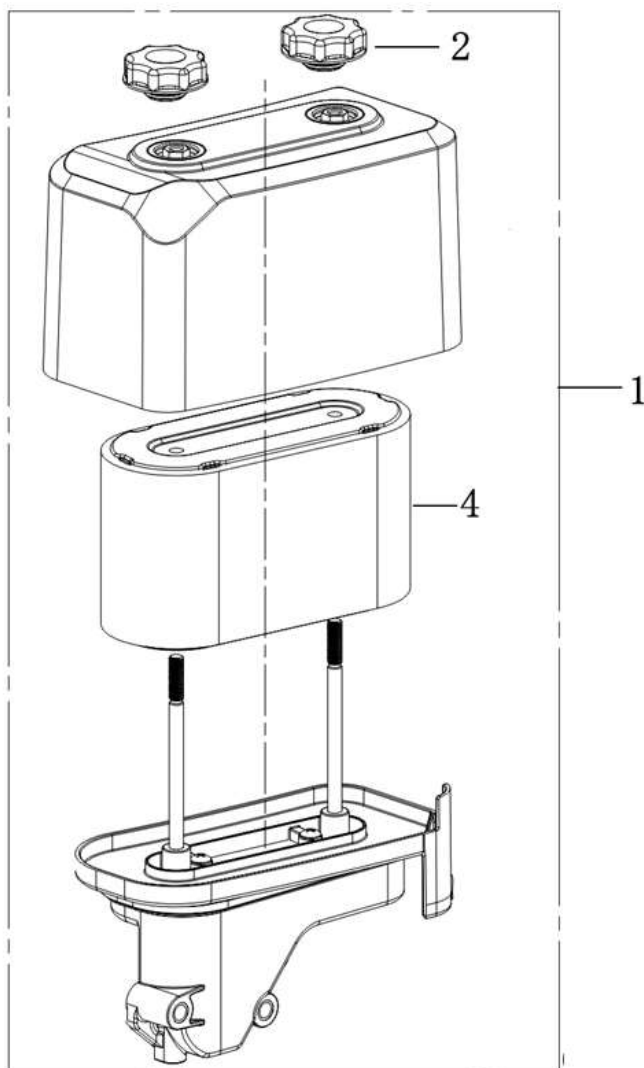

Position	Part number	Název	Name
1	180020721-T440	Vzduchový filtr kompletní	Air filter assembly
2	181950002-0001	Matice vzduchového filtru	Air filter nut
4	180100097-T440	Vzduchový filtr	Air filter