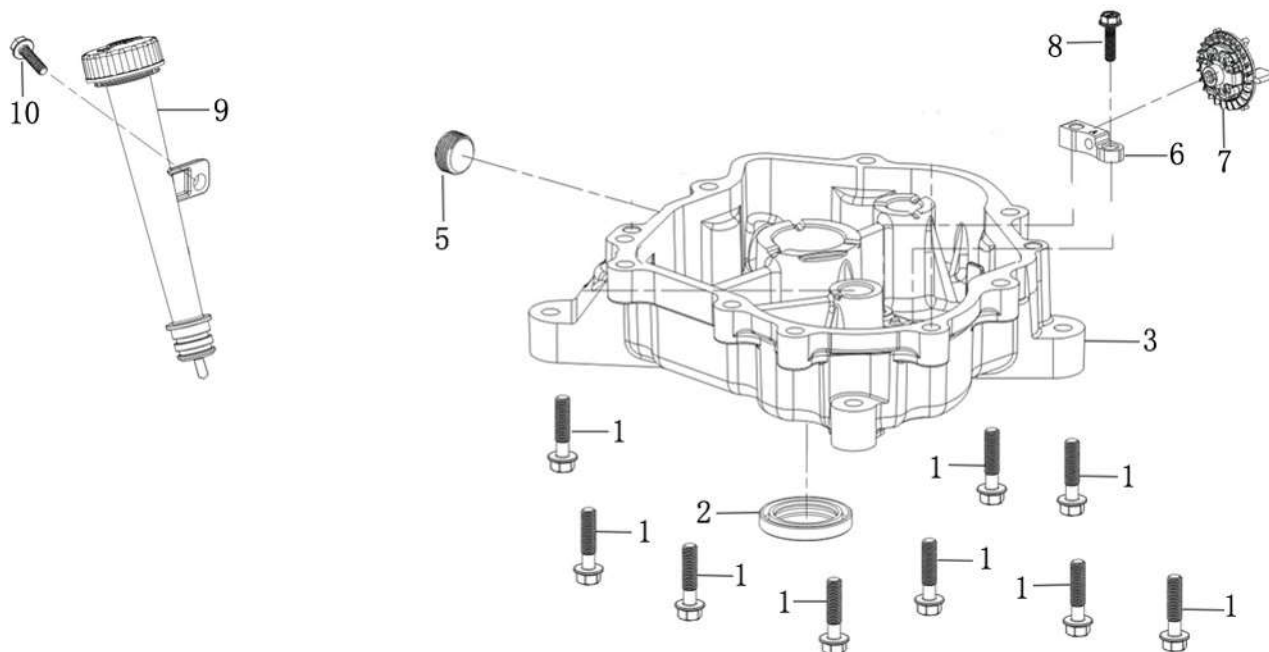

Position	Part number	Název	Name
1	100205032	Šroub	Bolt
2	380650495-0001	Gufero	Oil seal
3	110820120-T440	Víko motoru	Crankcase cover
5	110260026-T370	Vypouštěcí šroub	Oil drain bolt
6	555603007	Podložka regulátoru	Governor plate
7	171750027-T440	Regulátor otáček	Governor gear
8	540011001	Šroub	Bolt
9	110690069-T440	Olejová měrka	Oil gauge assembly
10	100203017	Šroub	Bolt