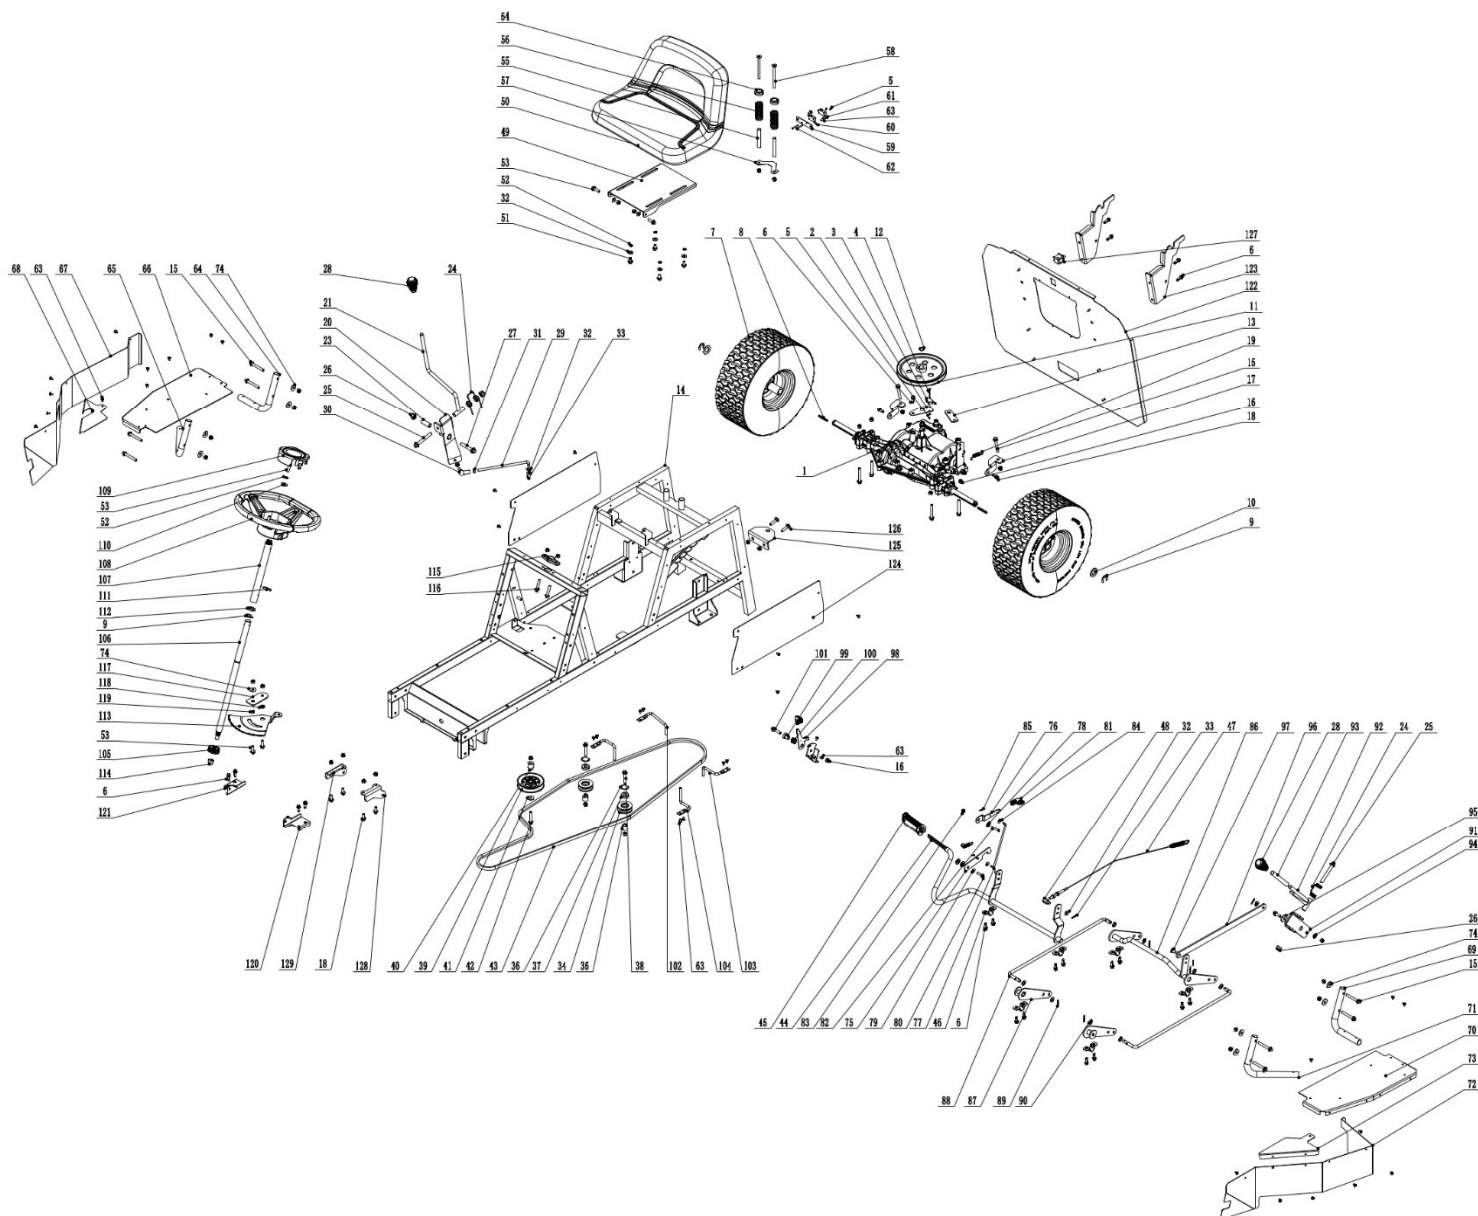

Popis - Description	Strana - Page
Rám, zdvih sečení, pedály – Frame, height adjustment, pedals	2-4
Sestava sečení – Mowing deck	5-6
Řízení - Steering	7-8
Spojka, řemenice motoru, motor – Clutch, engine sheave, engine	9-10
Sběrný koš – Grasscatcher	11
Kapotáž, kabeláž – Main covers, power cables	12-13
Motor (katalog ND) – Engine (spare parts catalogue)	14-23

Position	Part number	Název	Name
1	516900001	Převodovka	Gearbox
2	516900002	Držák spínače	Switch bracket
3	516100B19	Spínač na převodovce	Switch
4	100600017	Šroub	Bolt
5	110100	Maticice	Nut
7	516900007	Kolo	Wheel
8	516100C26	Pero	Key
9	130313	Třmenový kroužek	E clip
10	516900010	Podložka	Washer
11	516900011	Řemenice převodovky	Gearbox sheave
12	130113	Pojistý kroužek	Circlip
13	516900013	Páka převodovky	Lever
14	516900014	Rám	Frame
15	100205057	Šroub	Bolt
16	110105	Maticice	Nut
17	516900017	Držák převodovky	Gearbox bracket
18	100205017	Šroub	Bolt
19	516900019	Pružina	Spring
20	516900020	Držák páky	Gear lever bracket

Position	Part number	Název	Name
1	516900181	Levý čep kola	Left wheel axle
2	120117	Podložka	Washer
3	516900183	Přední kolo	Front wheel
	5169001831	Pneumatika	Tyre
	5169001832	Duše kola	Wheel tube
4	130313	Třmenový kroužek	E clip
5	516900185	Pouzdro	Bushing
6	516900186	Páka řízení na čepu	Steering arm
7	100203047	Šroub	Bolt
8	110103	Matice	Nut
9	120303	Podložka velkoplošná	Big washer
10	516900190	Pouzdro	Bushing
11	100205022	Šroub	Bolt
12	110105	Matice	Nut
13	516900193	Pravý čep kola	Right wheel axle
14	516900194	Přední náprava	Front beam
15	516900195	Spojovací táhlo osy kol	Wheel axle connecting rod
16	516900196	Pouzdro	Bushing
17	120307	Podložka velkoplošná	Big washer
18	100207062	Šroub	Bolt
19	110107	Matice	Nut
20	516900200	Kloubová hlavice	Rod end bearing
21	516900201	Táhlo řízení	Steering rod
22	100305027	Šroub	Bolt
23	110307	Matice	Nut