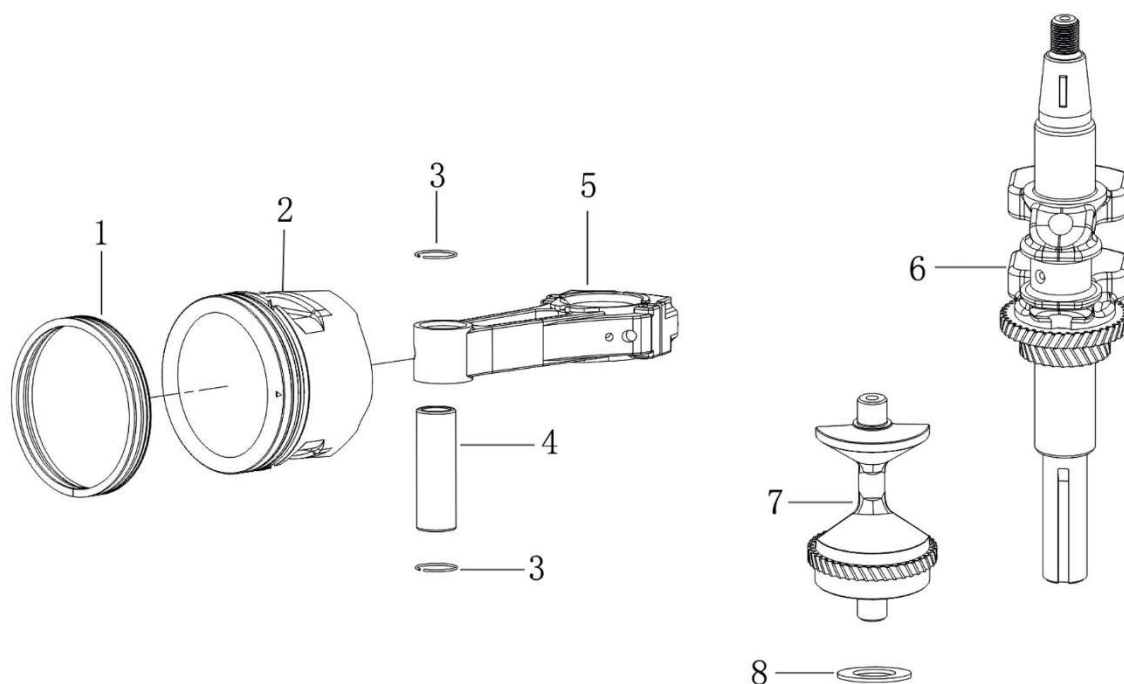

Position	Part number	Název	Name
1	130070156-T441	Pístní kroužky (sada)	Piston ring set
2	130030289-T440	Píst	Piston
3	380560057-0001	Pojistka pístního čepu	Piston pin clip
4	130060064-T430	Čep	Piston Pin
5	130150103-T440	Ojnice	Connecting rod
6	130290500-T440	Kliková hřídel	Crankshaft
7	130450029-T440	Vyvažovací hřídel	Balancing shaft
8	380450560-T370	Podložka	Washer