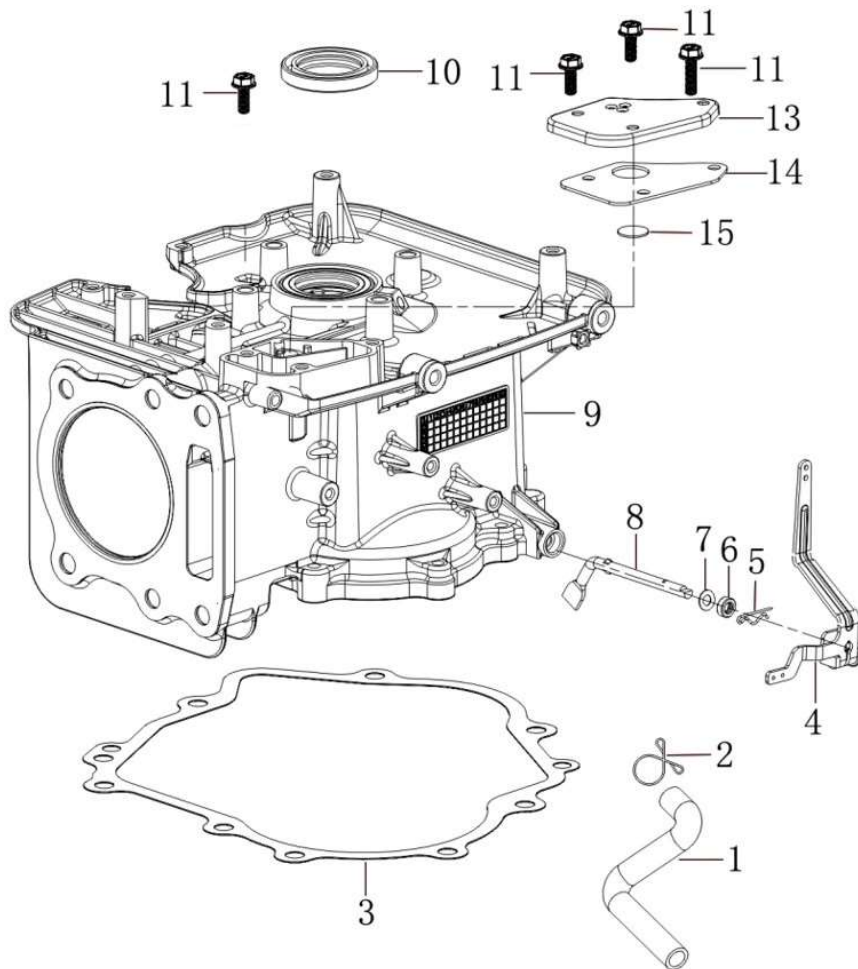

Position	Part number	Název	Name
1	380741124-T440	Hadička odvodušnění	Breather tube
2	380950402-T440	Svorka hadičky	Pipe clip
3	110830060-T440	Těsnění klikové skříně	Crankcase cover gasket
4	171620035-0003	Páka regulátoru	Governor arm
5	381350004-T040	Závlačka	Pin lock
6	25100123501	Gufero	Oil seal
7	555602017	Podložka	Washer
8	171630010-T320	Táhlo regulátoru	Governor arm shaft
9	Pouze celý motor	Kliková skříň	Crankcase
10	380650495-0001	Gufero	Oil seal
11	100203013	Šroub	Bolt
13	110840029-T440	Kryt ovzdušnění	Breathing cover
14	110850020-T440	Těsnění odvodušnění	Breathing gasket
15	110860006-T440	Membrána odvodušnění	Breather valve