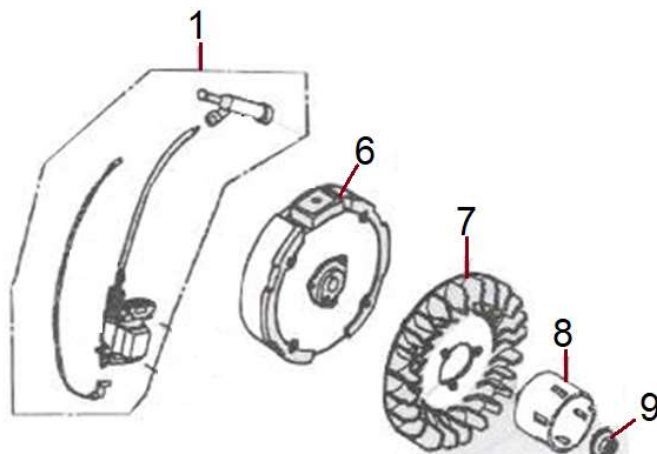

Position	Part number	Název	Name
1	564401075	Cívka zapalování	Ignition coil
6	564401080	Setrvačnick	Flywheel
7	564401081	Ventilátor	Fan
8	564401082	Miska startéru	Starter idle pulley
9	564401083	Matice	Nut