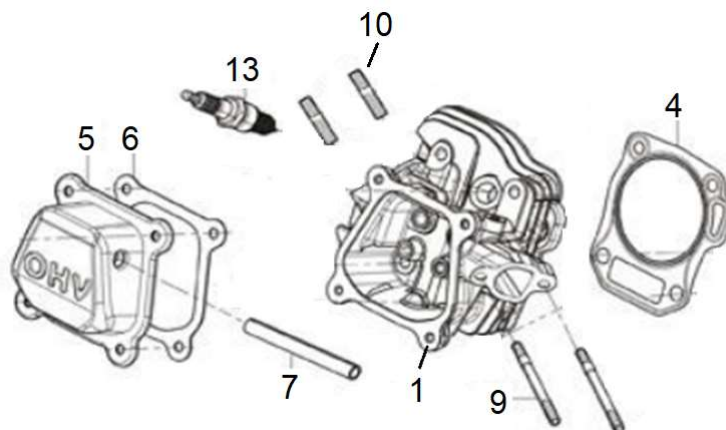

Position	Part number	Název	Name
1	564401001	Hlava válce	Cylinder head
4	564401004	Těsnění válce	Cylinder gasket
5	564401005	Ventilové víko	Cylinder head cover
6	564401006	Těsnění hlavy válce	Cylinder head cover gasket
7	564401007	Hadička odvodu vzduchu	Breathing tube
9	91127-KB01-0000	Svorník M6x113	Stud bolt M6x113
10	91138-KB03-0000	Svorník M8x34	Stud bolt M8x34