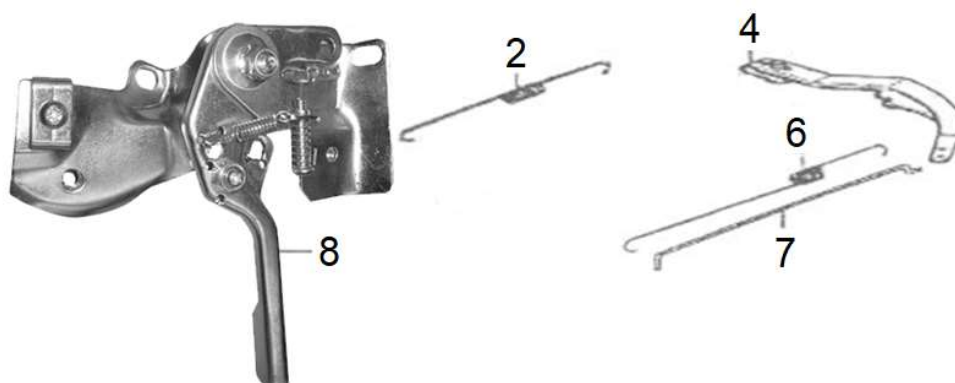

Position	Part number	Název	Name
2	564401085	Vratná pružina	Return spring
4	564401087	Páka regulátoru	Governor lever
6	564401089	Pružina táhla regulace	Governor rod spring
7	564401090	Táhlo regulace otáček	Governor rod
8	564401091	Deska regulace otáček	Governor board