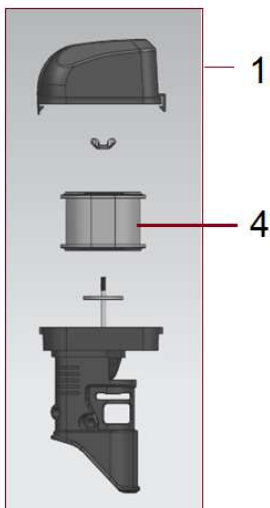

Position	Part number	Název	Name
1	564401092	Vzduchový filtr kompletní	Air filter assembly
4	564401095	Vzduchový filtr	Air filter element