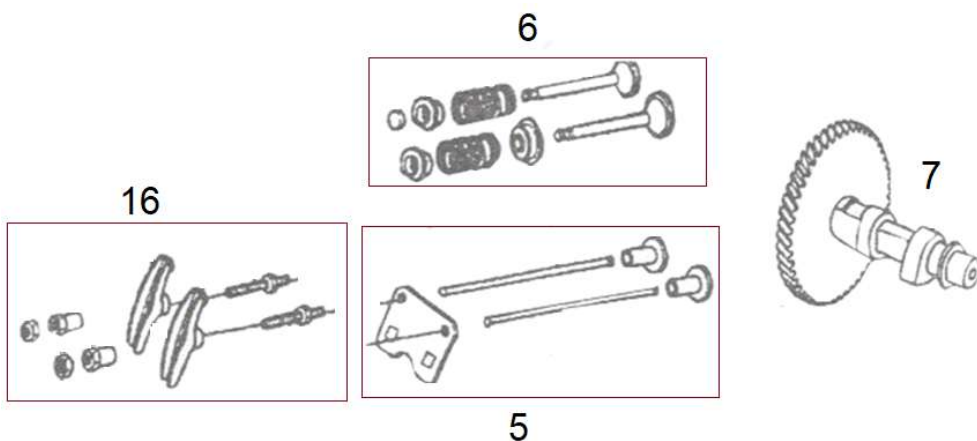

Position	Part number	Název	Name
16	564401059	Vahadlo ventilu set	Valve rocker set
5	564401052	Vodící deska ventilu	Valve guide plate
8		Zdvihací tyčka ventilu (2ks)	Valve pushing rod (2pcs)
9		Zdvihátko ventilu (2ks)	Valve tappet (2pcs)
7	564401050	Vačková hřídel	Camshaft
6	564401058	Podložka sacího ventilu	Intake valve washer
10		Koncovka ventilu	Valve rotator
11		Podložka výfukového ventilu	Exhaust valve washer
12		Pružina ventilu (2ks)	Valve spring (2pcs)
13		Těsnění ventilu	Valve seal
14		Výfukový ventil	Exhaust valve
15		Sací ventil	Intake valve