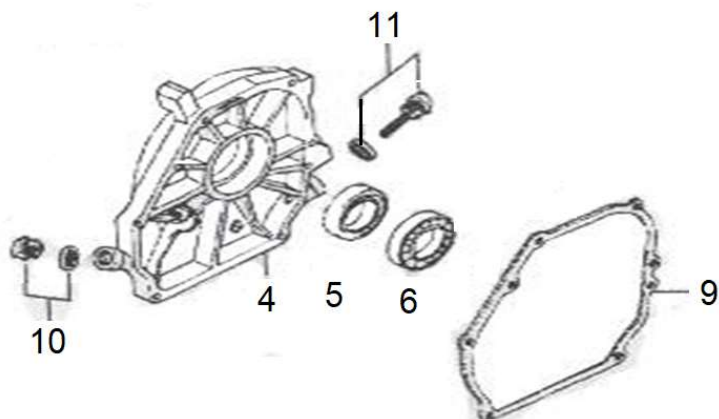

Position	Part number	Název	Name
4	564401030	Víko motoru	Crankcase cover
5	081118-100	Gufero 25x41,25x6	Oil seal 25x41,25x6
6	6205	Ložisko 6205	Bearing 6205
9	564401035	Těsnění klikové skříně	Crankcase cover
10	564401036	Olejová zátka	Oil plug
11	564401037	Olejová měrka	Oil dipstick