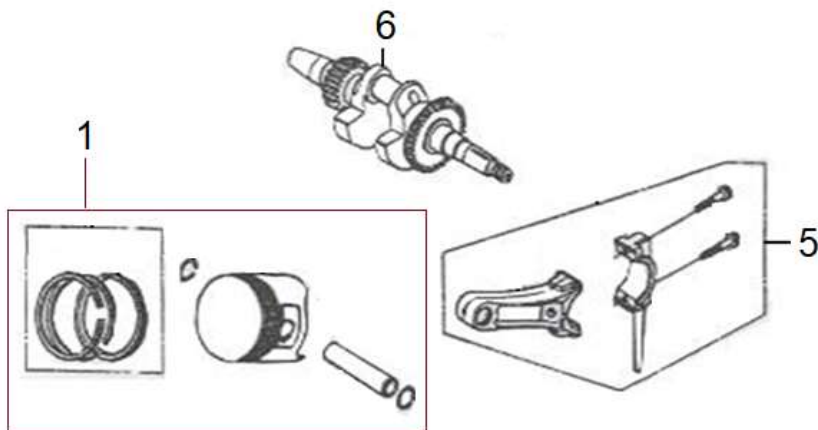

Position	Part number	Název	Name
1	564401039	Píst kompletní	Piston assembly
5	564401043	Ojnice	Connecting rod
6	564401042	Kliková hřídel	Crankshaft