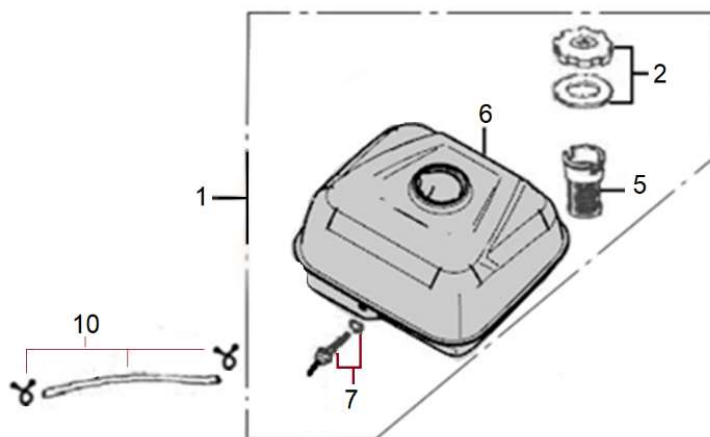

Position	Part number	Název	Name
1	564401104	Palivová nádrž	Fuel tank
2	564401105	Palivová zátka	Fuel tank cap
5	564401108	Sítka nádrže	Fuel tank sieve
7	170660077-0001	Palivový filtr	Fuel tank filter
10	564401113	Palivová hadička	Fuel tube