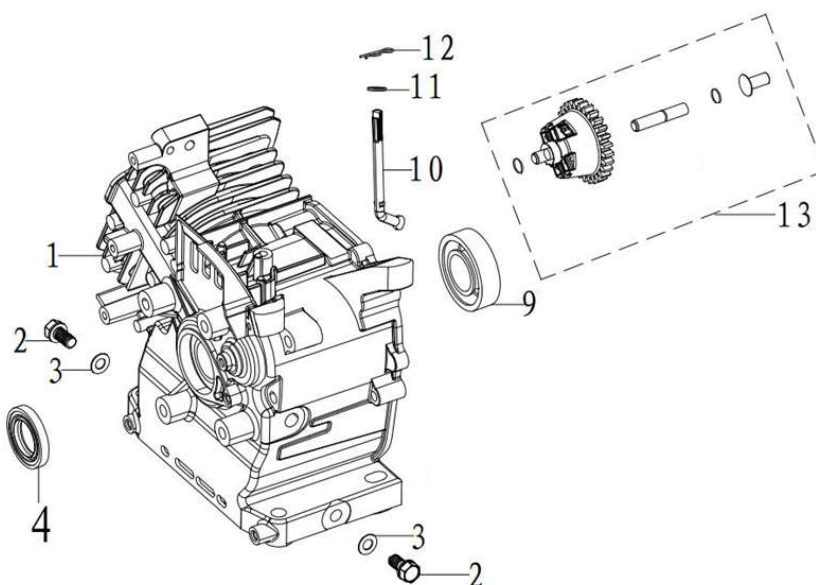

Position	Part number	Název	Name
1	564401001	Hlava válce	Cylinder head
4	564401004	Těsnění válce	Cylinder gasket
5	564401005	Ventilové víko	Cylinder head cover
6	564401006	Těsnění hlavy válce	Cylinder head cover gasket
7	564401007	Hadička odvodu vzduchu	Breathing tube
9	91127-KB01-0000	Svorník M6x113	Stud bolt M6x113
10	91138-KB03-0000	Svorník M8x34	Stud bolt M8x34

Position	Part number	Název	Name
1	Pouze celý motor	Klíková skříň	Crankcase
2	564401015	Vypouštěcí šroub	Oil drain bolt
3	564401016	Podložka	Washer
4	081118-100	Gufero 25x41,25x6	Oil seal 25x41,25x6
9	6205	Ložisko 6205	Bearing 6205
10	564401019	Ovládací táhlo regulátoru	Governor control rod
11	564401020	Podložka	Washer
12	564401021	Závlačka	Cotter pin
13	564401022	Regulátor otáček	Governor gear assembly