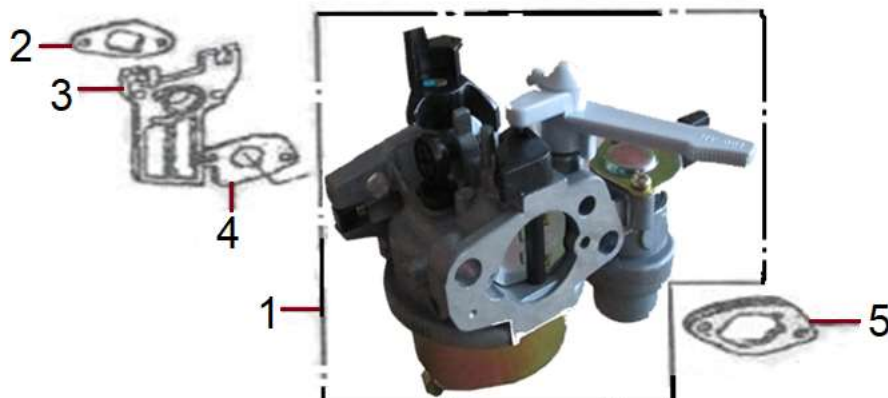

Position	Part number	Název	Name
1	Pouze celý motor	Klíková skříň	Crankcase
2	564401015	Vypouštěcí šroub	Oil drain bolt
3	564401016	Podložka	Washer
4	081118-100	Gufero 25x41,25x6	Oil seal 25x41,25x6
9	6205	Ložisko 6205	Bearing 6205
10	564401019	Ovládací táhlo regulátoru	Governor control rod
11	564401020	Podložka	Washer
12	564401021	Závlačka	Cotter pin
13	564401022	Regulátor otáček	Governor gear assembly

Position	Part number	Název	Name
16	564401059	Vahadlo ventilu set	Valve rocker set
5	564401052	Vodící deska ventilu	Valve guide plate
8		Zdvihací tyčka ventilu (2ks)	Valve pushing rod (2pcs)
9		Zdvihátko ventilu (2ks)	Valve tappet (2pcs)
7	564401050	Vačková hřídel	Camshaft
6	564401058	Podložka sacího ventilu	Intake valve washer
10		Koncovka ventilu	Valve rotator
11		Podložka výfukového ventilu	Exhaust valve washer
12		Pružina ventilu (2ks)	Valve spring (2pcs)
13		Těsnění ventilu	Valve seal
14		Výfukový ventil	Exhaust valve
15		Sací ventil	Intake valve