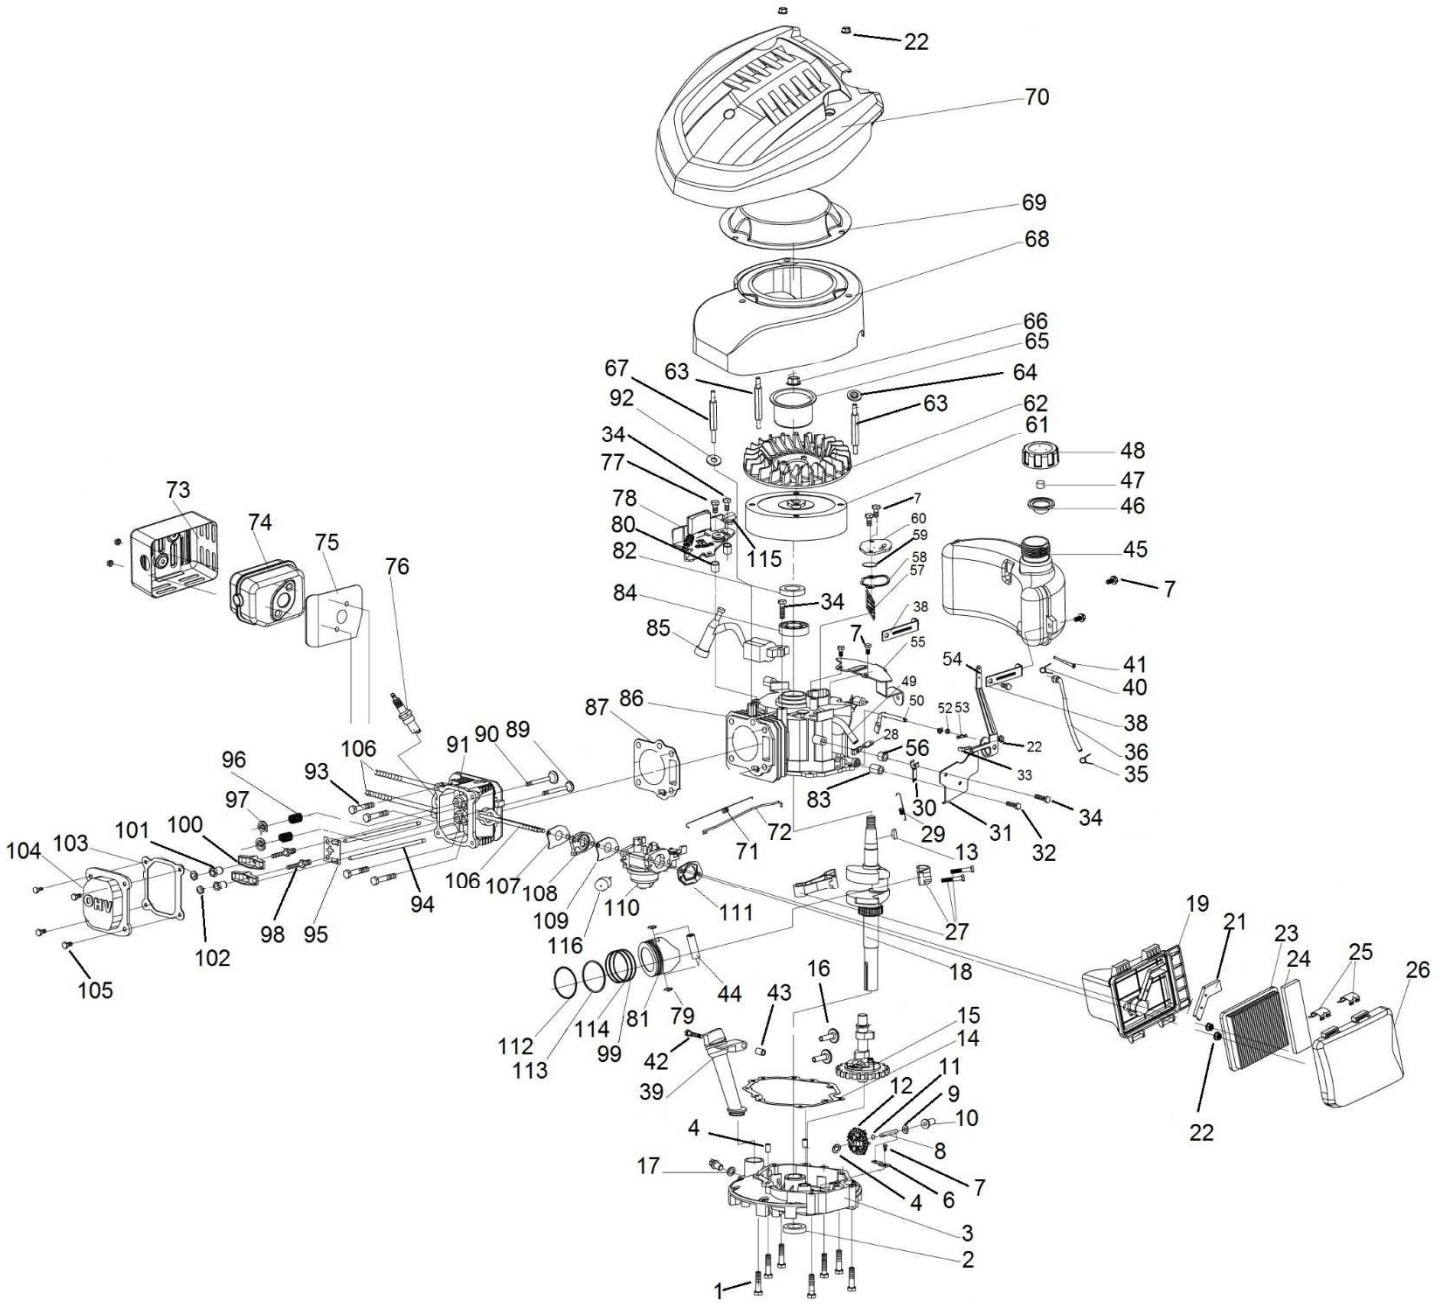

Position	Part number	Název	Name
1	746R00001	Osa kola M10x40	Wheel bolt M10x40
2	746000022	Držák kola	Wheel fixer
5	746000019	Kolo	Wheel
6	746000058	Pravý kryt nože	Right mudguard
11	746000018	Středový kryt nožů	Middle mudguard
12	746000024	Pružina	Spring
13	746000025	Závlačka	Cotter pin
15	746000026	Šroub M10x65	Bolt M10x65
16	761000027	Přední madlo	Front handle
17	746000059	Levý kryt nože	Left mudguard
18	746000008	Záslepka	Plug
19	746000010	Pojistný čep	Pin
20	746000027	Levý nůž velký	Left blade (Big)
21	746000056	Levý nůž malý	Left blade (Small)
22	746000028	Pouzdro	Dust proof cover
24	746000014	Šasí převodovky	Gearbox fixed bracket
25	746R00025	Pružina kladky	Tension wheel spring
26	746000011	Převodovka Alu	Aluminum gearbox
27	746000057	Pravý nůž malý	Right blade (Small)
28	746000009	Pravý nůž velký	Right blade (Big)
29	746R00029	Napínací kladka	Tension pulley
30	746000004	Rozpěra řídítek	Handle bracket
31	746000013	Stojan	Stand
34	74600029A	Řemenice	Pulley (3 slots)
35	74600030A	Řemen plochý 4PK613	Belt 4PK613
36	746000043	Bowden spojky	Clutch cable
38	746000047	Levé madlo	Left handle
39	746000051	Pravé madlo	Right handle
40	H76004	Bowden plynu	Throttle cable
41	746000003	Vodítko řídítek	Handlebar guide block
44	746000048	Rukojeť	Handle
46	746R00046	Držák páky	Fixing plate
47	746R00047	Vratný čep páky	Pin
48	746R00048	Pružina páky	Spring
50	746000045	Páka spojky	Clutch lever
53	746000031	Horní kryt řemenového převodu	Belt upper cover
54	746000036	Lůžko motoru	Engine base
56	746000039	Pero 4,7x4,7x39	Flat key 4,7x4,7x39
57	74600040A	Řemenice	Sheave
111	7460000111	Ozubené kolo	Gear
112	7460000112	Šneková hřídel	Worm shaft