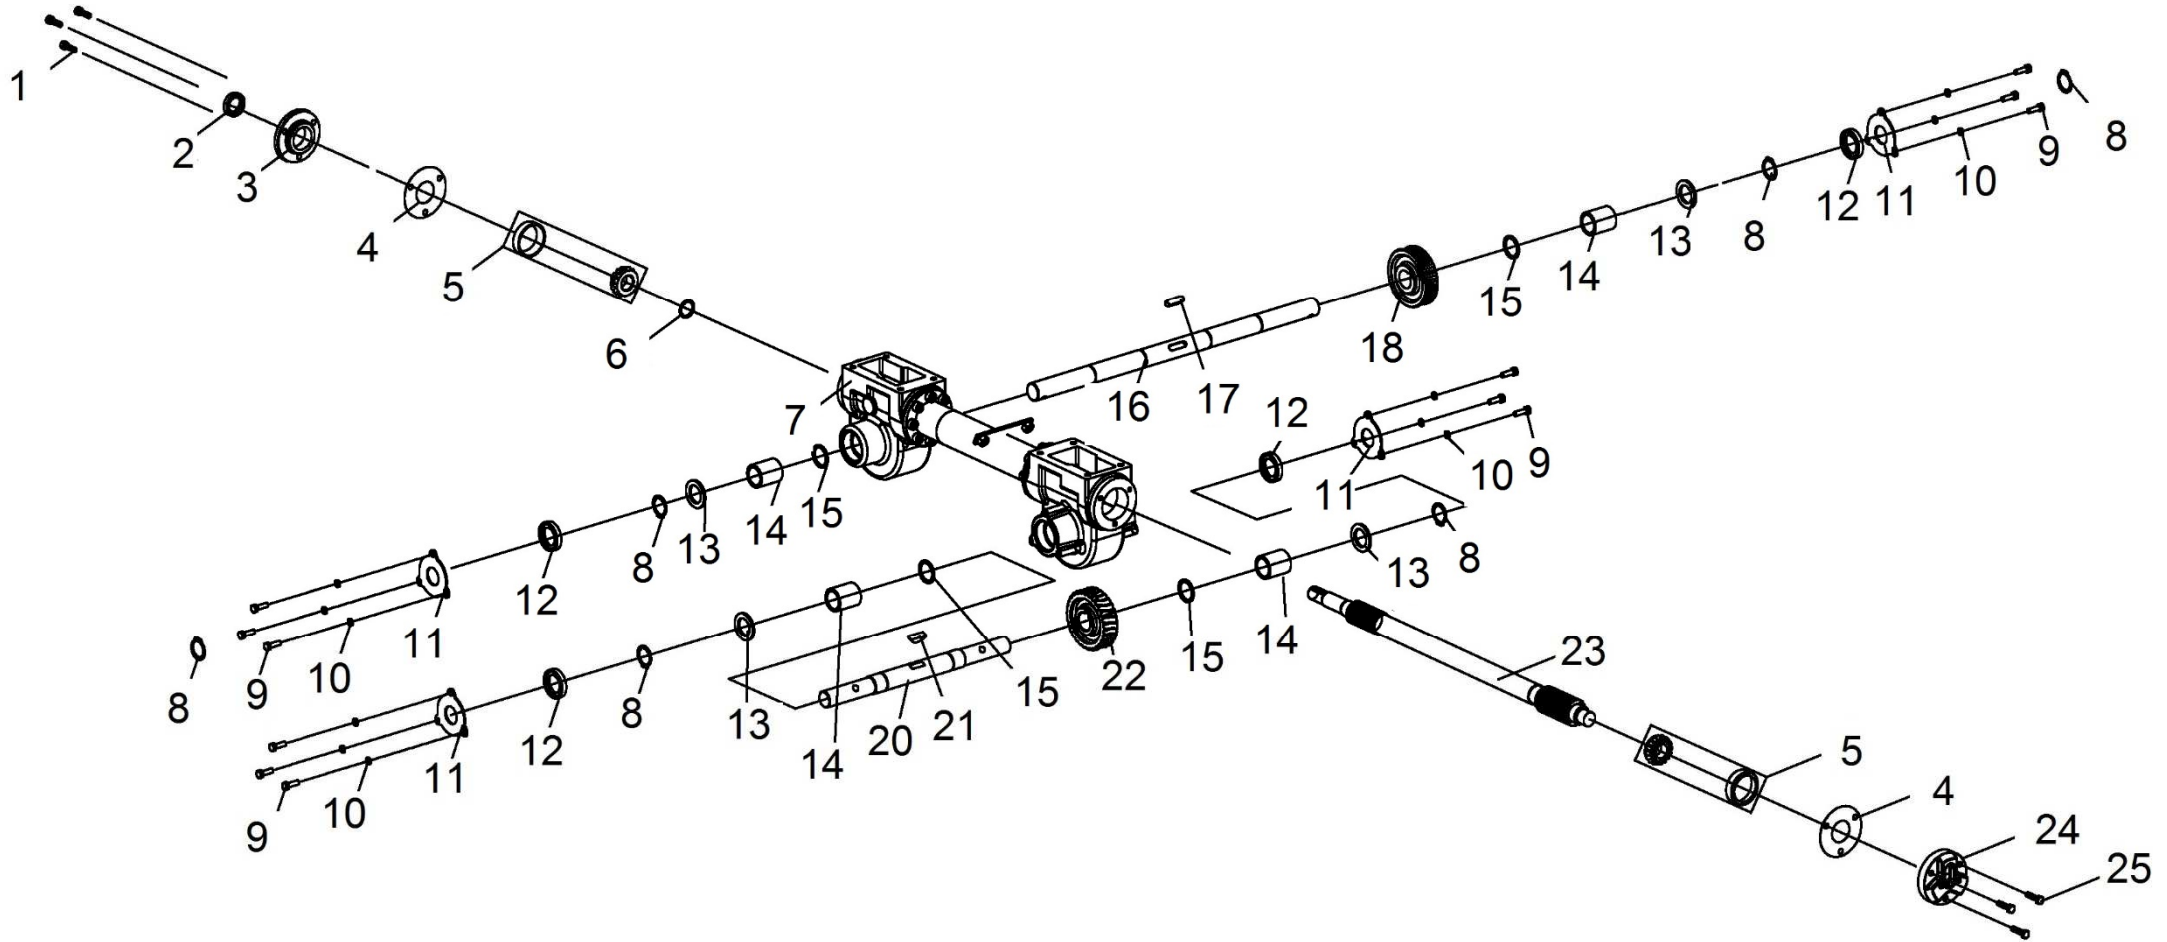

Position	Part number	Název	Name
1	S-08*90	Šroub M8x90	Bolt M8x90
2	750000002	Spodní kryt řemenu	Lower belt cover
3	S-08*25	Šroub M8x25	Bolt M8x25
4	750000004	Podložka 8x22x2	Washer 8x22x2
5	750000005	Drážkový řemen 5PK730	Ribbed belt 5PK730
6	750000006	Řemenice	Sheave
7	750000007	Drážkový řemen 7PK597	Ribbed belt 7PK597
8	750000008	Pero 5x5x25	Key 5x5x25
9	750000009	Deska	Support board
10	M-08	Matice M8	Nut M8
11	750000011	Levé kolo kompletní	Left wheel assembly
12	PK-25	Pojistný kroužek 25	Circlip 25
13	750000013	Převodovka kompletní	Gearbox assembly
14	750000014	Držák krytu nožů	Main cover bracket
15	750000015	Závlačka	Cotter pin
16	750000016	Pojistný čep 10x42	Clevis pin 10x42
17	750000017	Levý nůž	Left blade
18	750000018	Stojan	Stand
19	750000019	Držák stojanu	Stand support
20	S-08*20	Šroub M8x20	Screw M8x20
21	750000015	Závlačka	Cotter pin
22	750000022	Pojistný čep 10x25	Clevis pin 10x25
23	S-08*25	Šroub M8x25	Screw M8x25
24	750000024	Těsnění převodovky	Gearbox gasket
25	750000025	Pravý nůž	Right blade
26	750000026	Olejová měrka	Oil disptick
27	P-08	Podložka 8	Washer 8
28	S-08*25	Šroub M8x25	Screw M8x25
29	750000029	Lůžko motoru	Engine base board
30	750000030	Podložka motoru	Engine pad
31	M-10	Matice M10	Nut M10
32	750000032	Vodítko řemenu	Belt guide
33	750000033	Pouzdro	fastening part
34	6200-2RZ	Ložisko 6200-2Z	Bearing 6200-2Z
35	750000035	Pojistný kroužek pro díru 30	Circlip for hole 30

Position	Part number	Název	Name
106	750000106	Táhlo	Rod
107	750000107	Pružina	Spring
108	750000108	Podložka pružiny	Spring panel
109	M-05	Matice M5	Nut M5
110	750000110	Táhlo	Rod
111	750000111	Spodní páka zpátečky	Reverse control lever
112	M-06	Matice M6	Nut M6
113	S-06*50	Šroub M6x50	Bolt M6x50
114	750000114	Horní páka	Forward control lever
115	750000115	Návlek madla	Rubber cover
116	750000116	Bowden plynu	Throttle cable
117	750000117	Ovládání plynu kompletní	Throttle control assembly
118	750000118	Kryt páky plynu	Throttle lever plastic cover