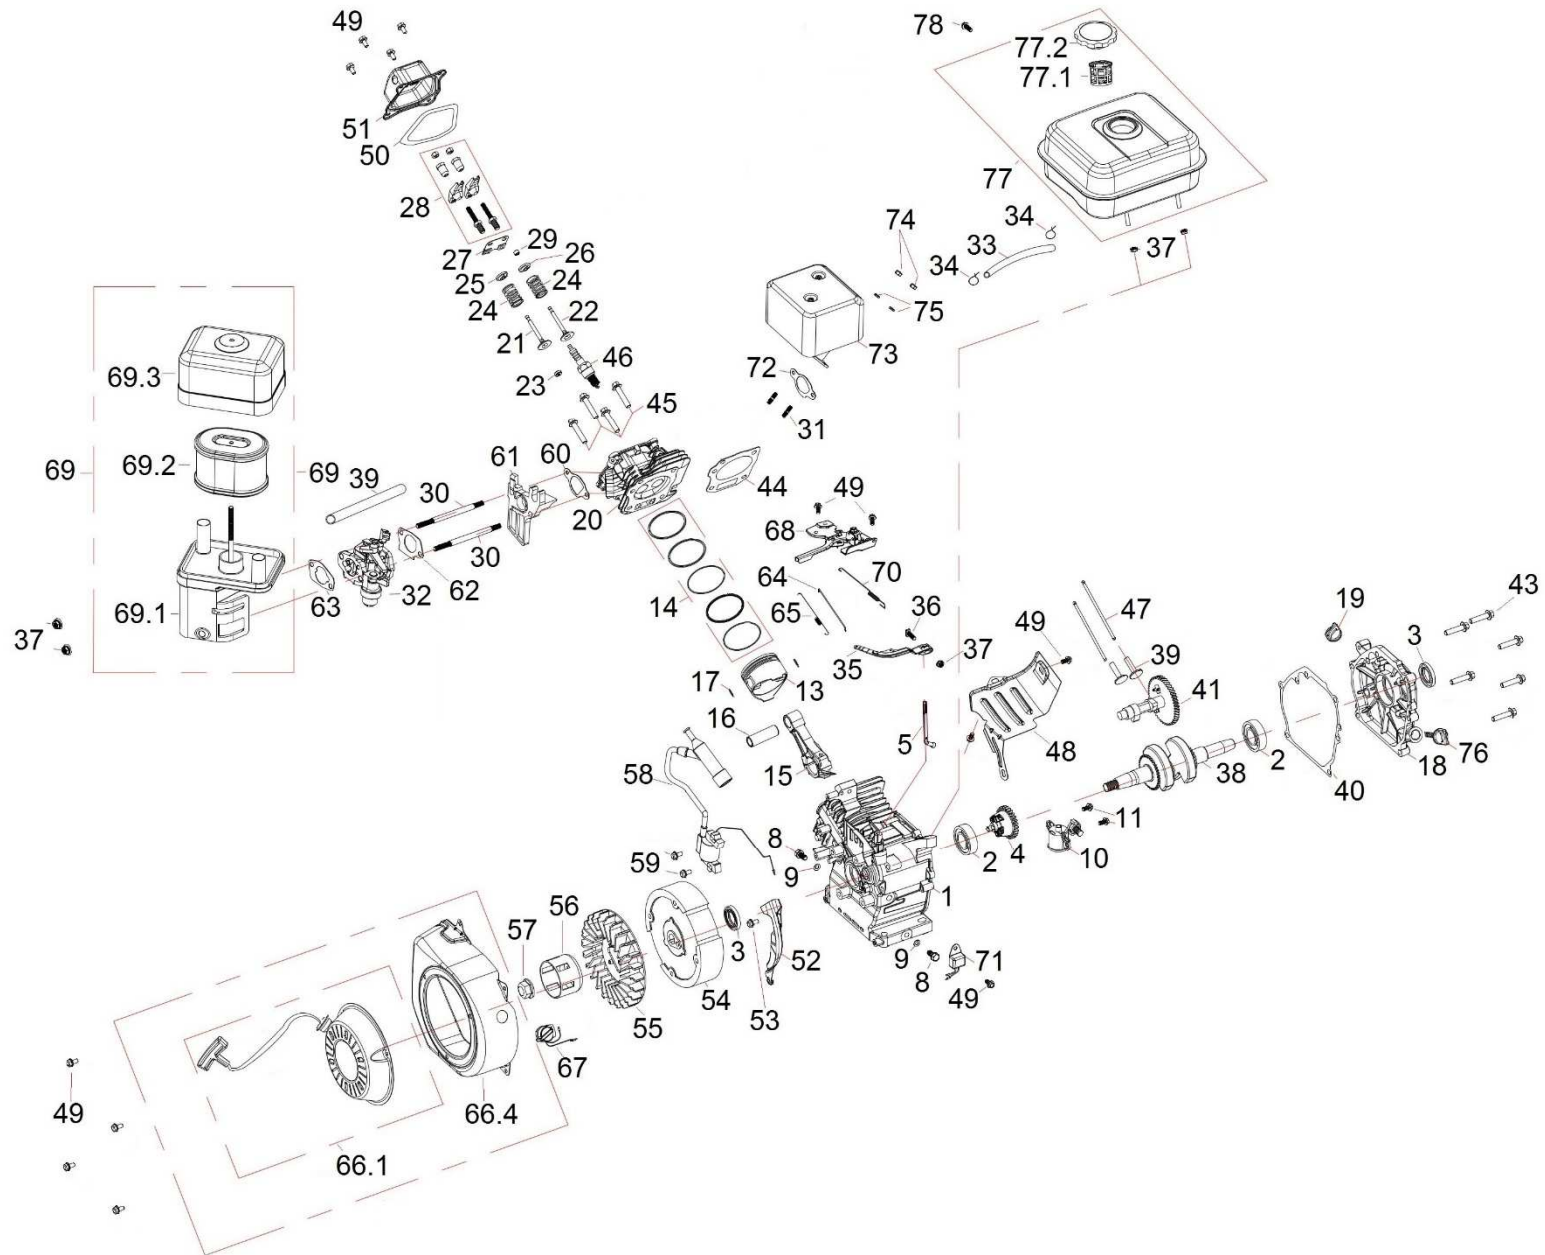

Position	Part number	Název	Name
1	750001001	Kliková skříň	Crankcase
2	6205	Ložisko 6205	Ball bearing 6205
3	750001003	Gufero	Oil seal
4	750001004	Regulátor otáček kompletní	Governor assembly
5	750001005	Ovládací táhlo regulátoru	Governor control rod
8	750001008	Vypouštěcí šroub	Oil drain bolt
9	750001009	Podložka vypouštěcího šroubu	Drain bolt washer
10	750001010	Olejevý spínač	Oil level switch
11	S-06*16	Šroub M6x16	Bolt M6x16
13	750001013	Píst	Piston
14	750001014	Pístní kroužky sada	Piston ring set
15	750001015	Ojnice	Connecting rod
16	750001016	Pístní čep	Piston pin
17	750001017	Pojistka pístního čepu	Piston pin clip
18	750001018	Víko motoru	Crankcase cover
19	750001019	Olejová zátka	Oil plug
20	750001020	Hlava válce	Cylinder head
21	750001021	Sací ventil	Intake valve
22	750001022	Výfukový ventil	Exhaust valve
23	750001023	Těsnění sacího ventilu	Intake valve seal
24	750001024	Pružina ventilu	Valve spring
25	750001025	Podložka pružiny sání	Intake valve spring seat
26	750001026	Podložka pružiny výfuku	Exhaust valve spring seat
27	750001027	Vodící deska ventilu	Valve push rod guide plate
28	750001028	Vahadlo ventilu kompletní	Valve rocker arm
29	750001029	Krytka ventilu	Vale rotator
30	750001030	Svorník karburátoru	Stud bolt
31	750001031	Svorník výfuku	Stud bolt
32	750001032	Karburátor	Carburetor
33	750001033	Palivová hadička	Fuel tube
34	750001034	Svorka hadičky	Fuel tube clip
35	750001035	Páka regulátoru	Governor arm
37	M-06	Matice M6	Nut M6
38	750001038	Kliková hřídel	Crankshaft assembly
39	750001039	Zdvihátko	Valve tappet