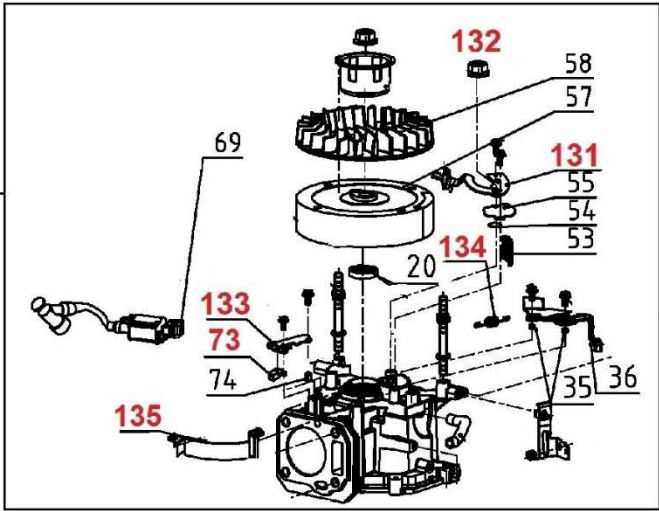

Model od 2018

Rozdíly v brzdě motoru

Different Engine brake