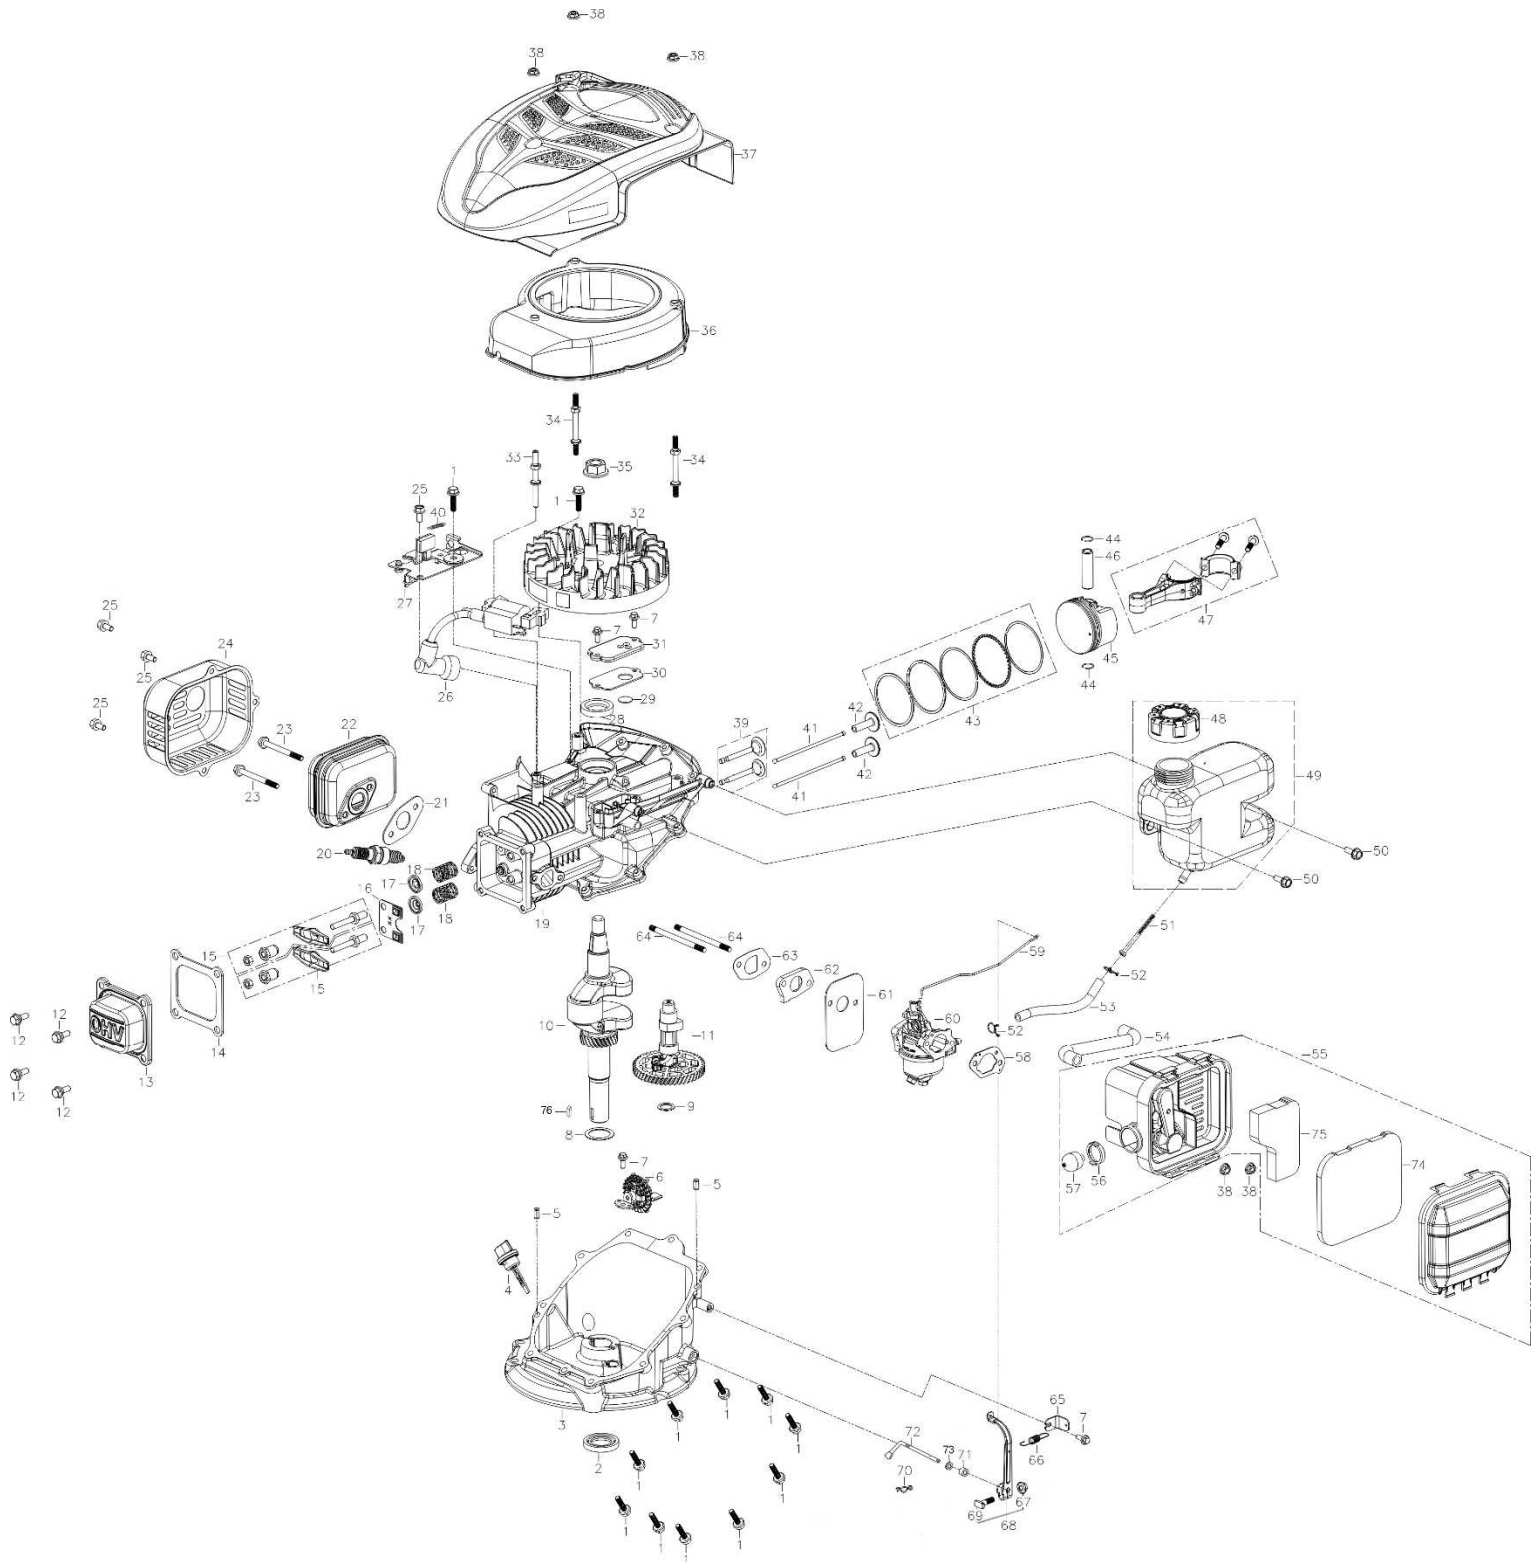

Position	Part number	Název	Name
59	410000056	Přední kolo	Front wheel
60	410000057	Poklice předního kola	Front wheel cover
61	410000058	Kryt řemenu	Belt protecting cover
62	541010062	Šroub M6x8	Bolt M6x8
63	541010063	Řemenice motoru	Engine sheave
64	TK-09	Třmenový kroužek 9	E clip 9
65	26900300103	Levý pastorek pojezdu	Left output gear
66	M-08	Matice M8	Nut M8
67	410000064	Táhlo zdvihu sečení	Height adjusting rod
68	540010035	Podložka	Washer
69	410000065	Zadní osa kol	Rear wheel axle
70	540010039	Šroub M8x38	Bolt M8x38
71	540010040	Čtvercová podložka	Washer
72	410000068	Pružina	Spring
73	410000069	Osa víka koše	Flap board axle
74	410000070	Levý držák spodního madla	Left bracket of lower handle
75	410000072	Rám koše	Grasscatcher frame
76	410000073	Potah koše	Grasscatcher bag
77	DY0218-15A	Ložisko kola	Wheel bearing

Position	Part number	Název	Name
57	170260008-0001	Primer	Primer
58	540011058	Těsnění vzduchového filtru	Air filter gasket
59	540011059	Táhlo plynu	Throttle rod
60	540011060	Karburátor	Carburetor
61	540011061	Těsnění karburátoru	Carburetor gasket
62	170440055-0001	Příruba karburátoru	Carburetor insulator
63	540011063	Těsnění příruby karburátoru	Insulator gasket
64	540011064	Svorník M6x91	Stud bolt M6x91
66	540011066	Pružina ventilu	Spring
67	M-06	Matice M6	Nut M6
68	540011068	Páka regulátoru	Governor lever
69	380250002-0001	Šroub M6x21	Bolt M6x21
70	381350004-0001	Závlačka	Cotter pin
71	25100123501	Gufero 6x11x4	Oil seal 6x11x4
72	555602016	Ovládací táhlo regulátoru	Governor control rod
73	555602017	Podložka	Washer
74	540011074	Vzduchový filtr	Air filter
75	540011075	Vzduchový filtr	Air filter
76	540011076	Woodruffovo pero 4,7x4,7x38	Woodruff key 4,7x4,7x38