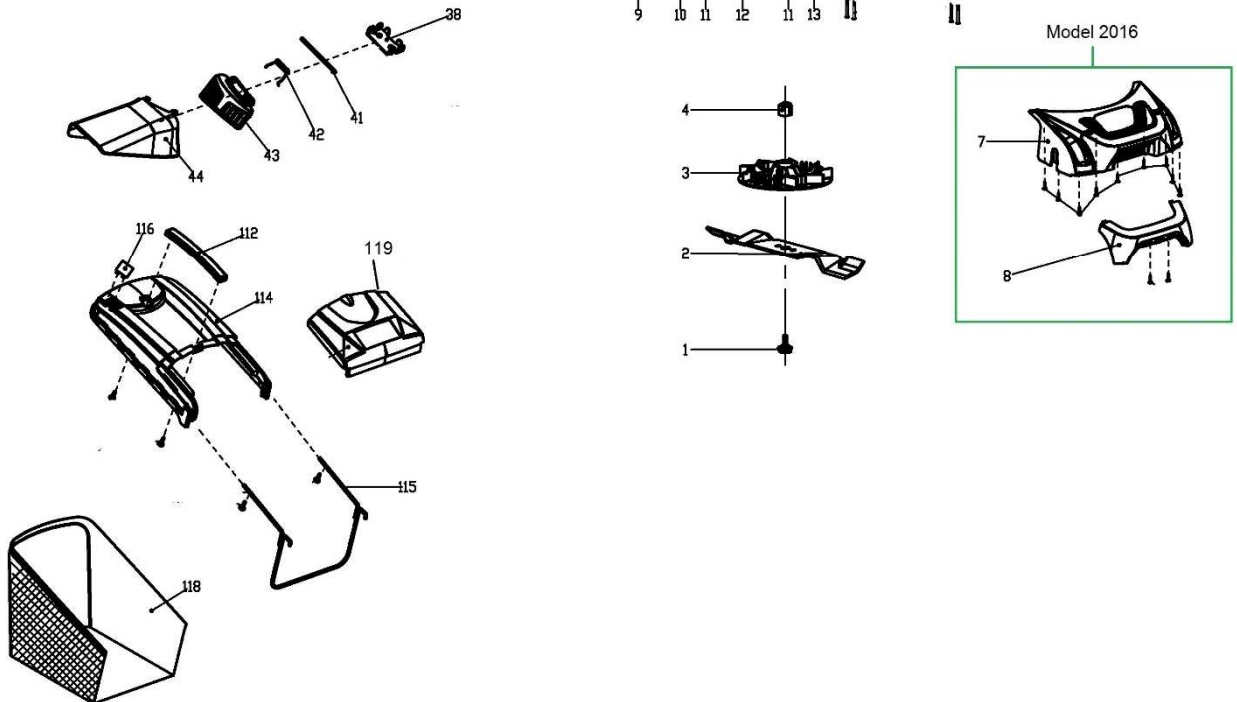

Model 2016

Position	Part number	Název	Name
1	25500100803	Šroub nože	Blade tighten bolt
2	26300248702	Nůž	Blade
3	25263300101	Unašeč nože - Ventilátor	Blade holder – Fan
4	26900203602	Pouzdro	Bushing
7	25285100101	Přední panel šasí	Deck front panel
8	23600303301	Madlo panelu	Front panel handle
9	23600113301	Poklice předního kola	Front wheel cover
10	26800502801	Matice	Wheel nut M8
11	26800401601	Ložisko kola	Wheel bearing
12	25400204901	Přední kolo	Front wheel
13	26800706202	Tvarová podložka	Wave washer
15	25237600103	Spodní pouzdro přední osy	Lower support of front axle
16	26300137401	Přední osa kol	Front wheel axle
17	25237600203	Horní pouzdro přední osy	Upper support of front axle
19	26801129001	Pružina přední osy	Front axle spring
21	26300124401	Pojistka zadní osy	Rear axle fixed clip
22	26800502401	Matice M6	Nut M6
23	23600113401	Poklice zadního kola	Rear wheel cover
24	25400205001	Zadní kolo	Rear wheel
25	25233400101	Vnitřní kryt zadního kola	Rear wheel inner cover
27	26300141001	Zadní osa kol	Rear wheel axle
28	25254500101	Pouzdro zadní osy	Rear axle support
29	23100106901	Hřeben zdvihu	Height adjustment board
34	26300137701	Táhlo zdvihu	Height adjustment rod
35	26300141102	Páka zdvihu	Height adjustment lever
37	25400105401	Madlo páky	Height adjustment handle
38	26300218303	Držák bočního výhozu	Side-discharge bracket
41	26200101901	Osa bočního výhozu	Side-discharge axle
42	26801113003	Pružina bočního výhozu	Side-discharge spring
43	25286500101	Klapka bočního výhozu	Side-discharge cover board
44	25306600101	Usměrňovač bočního výhozu	Side-discharge protecting cover
45	26800606401	Šroub	Bolt
46	23600118701	Pravý držák spodního madla	Right bracket od lower handle
47	26801113901	Pravá pružina víka koše	Right spring of rear board
48	26300136601	Osa víka koše	Rear board axle
49	26801113801	Levá pružina víka koše	Left spring of rear board
50	23600118601	Levý držák spodního madla	Left bracket od lower handle
51	26800612501	Šroub	Bolt
53	25262700101	Lůžko motoru	Motor base
55	22900308101	Kondenzátor	Capacitor
58	27400201901	Motor	Motor
59	25232700103	Ventilátor motoru	Motor fan
60	25262500101	Horní kryt motoru	Motor upper cover
61	25248900201	Pravá mřížka	Right grate
62	23100102301	Kryt motoru	Motor cover
63	25248900101	Levá mřížka	Left grate
67	26800600401	Šroub madla	Flat head bolt
68	25100108505	Plastová podložka	Wave plastic washer
69	25236500102	Křídlová matice	Knob nut
70	26800502301	Matice	Nut M8
72	25261100102	Svorka kabelu	Cable clamp
73	25261000203	Vnitřní kroužek aretace madla	Inner adjustment gear
75	23600180601	Spodní madlo	Lower handle
76	26809004801	Čep	Pin