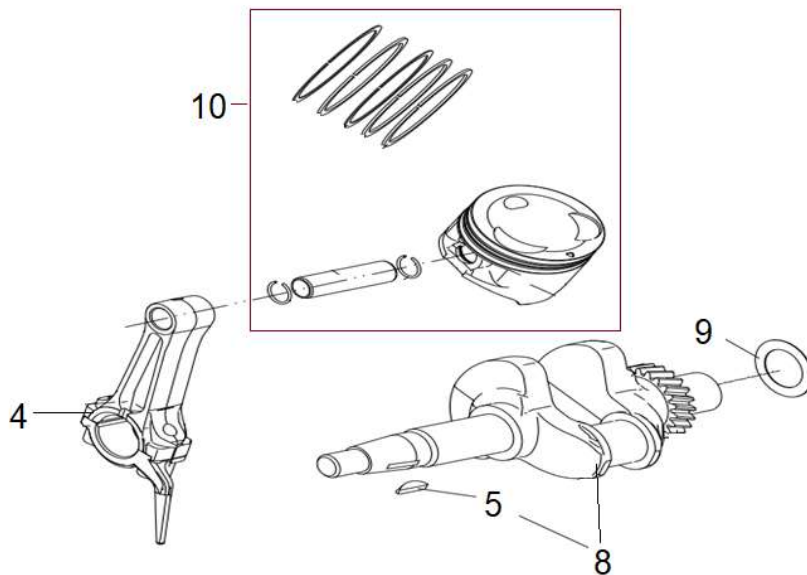

Position	Part number	Název	Name
4	220101044	Ojnice	Connecting rod
5		Woodruffovo pero	Woodruff key
8	220101048	Kliková hřídel	Crankshaft
9	220101049	Podložka	Washer
10	220101050	Píst kompletní	Piston assembly