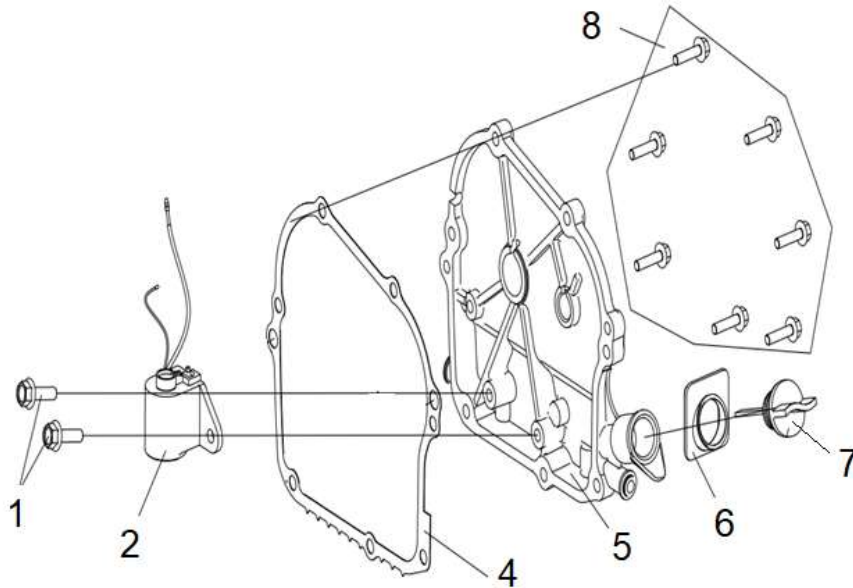

Position	Part number	Název	Name
1	100203011	Šroub	Bolt
2	220101032	Olejový spínač	Oil level switch
4	220101034	Těsnění klikové skříně	Crankcase gasket
5	220101035	Víko motoru	Crankcase cover
6	220101036	Těsnění olejové měrky	Oil dipstick gasket
7	220101037	Olejová měrka	Oil dipstick
8	100203007	Šroub	Bolt