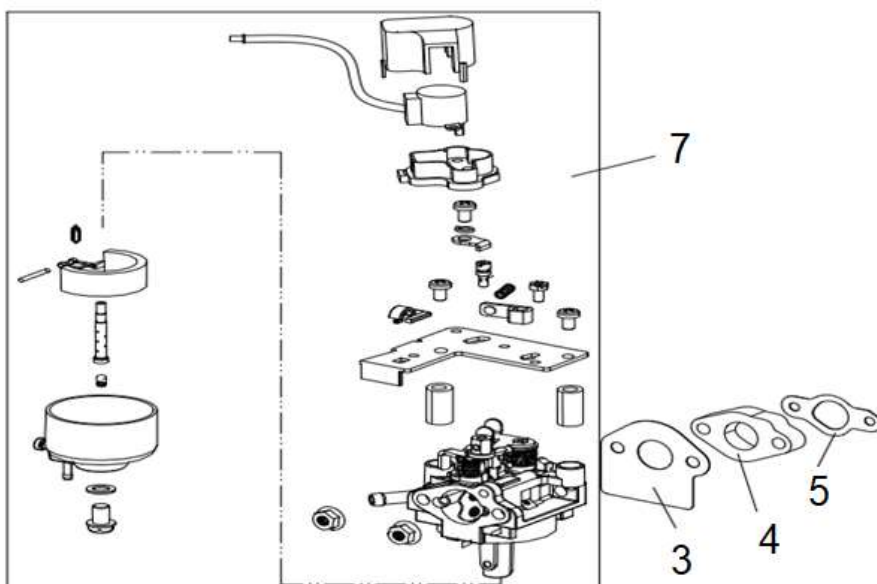

Position	Part number	Název	Name
3	220101113	Těsnění karburátoru	Carburetor gasket
4	220101114	Příruba karburátoru	Carburetor insulator
5	220101115	Těsnění příruba karburátoru	Insulator gasket
7	220101117	Karburátor	Carburetor