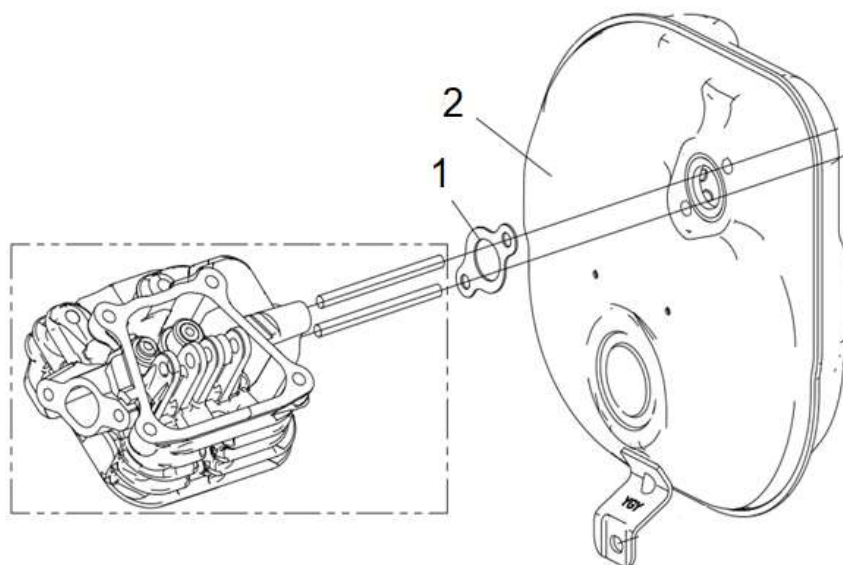

Position	Part number	Název	Name
1	220101101	Těsnění výfuku	Muffler gasket
2	220101102	Výfuk	Muffler
3	100103009	Šroub	Bolt