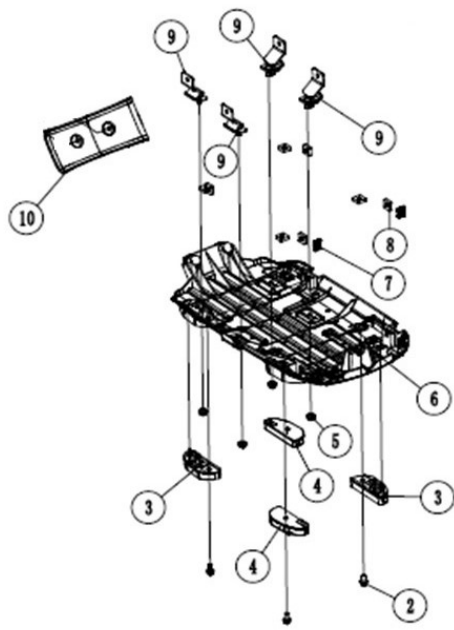

60

28

Position	Part number	Název	Name
1	220100001	Motor	Engine
2	100103009	Šroub	Bolt
3	220100003	Silenblok	Rubber seat
4	220100004	Silenblok	Rubber seat
5	110103	Matice	Nut
6	220100006	Spodní kryt	Bottom plate
7	220100007	Matice	Clamp nut
8	220100008	Čtvercová matice	Square nut
9	220100009	Silenblok	Shock absorber
10	220100010	Krytka	Decorative plate
15	220100015	Otočný knoflík	Knob
16	220100016	Levá skříň	Left case
18	220100018	Ukazatel paliva	Fuel gauge window
19	220100019	Spínač	Switch
20	220100020	Palivový kohout	Fuel faucet
25	220100025	Objímka výfuku	Muffler guide cover
26	220100026	Kryt výfuku	Muffler cover
28	220100028	Krytka	Decorative plate
29	220100029	Palivová hadička	Fuel tube
31	220100031	Silenblok	Rubber pad
32	220100032	Palivová nádrž	Fuel tank
33	220100033	Matice	Nut
34	220100034	Objímka	Sleeve
35	220100035	Ukazatel paliva	Fuel gauge window
36	220100036	Palivová zátka	Fuel tank cap
37	220100037	Krytka ukazatele	Fuel gauge cover
39	220100039	Pravá skříň	Right case
40	220100044	Závěs	Rope
41		Matice	Nut
42		Průchodka	Grommet
43		Krytka	Cover
44		Šroub s plastovou hlavou	Plastic head screw
46	220100046	Pouzdro	Bushing
47	220100047	Pravý kryt	Right cover
49	220100049	Krytka madla	Handle decorative cover
52	220100052	Invertor	Inverter
56	220100056	Přední skříň panelu	Front case
57	220100057	Ovládací panel	Control panel
60	220100060	Svorky	Connecting wire

Position	Part number	Název	Name
1	220101001	Svorník	Stud bolt
2	220101002	Hlava válce	Cylinder head
3	565401080	Svíčka zapalování	Spark plug
5	220101005	Svorník výfuku	Muffler stud bolt
6	220101006	Těsnění ventilového víka	Cylinder head gasket
7	220101007	Spodní kryt ventilového víka	Bottom plate
8	220101008	Těsnění	Gasket
9	220101009	Ventilové víko	Cylinder head cover
10	100203017	Šroub	Bolt