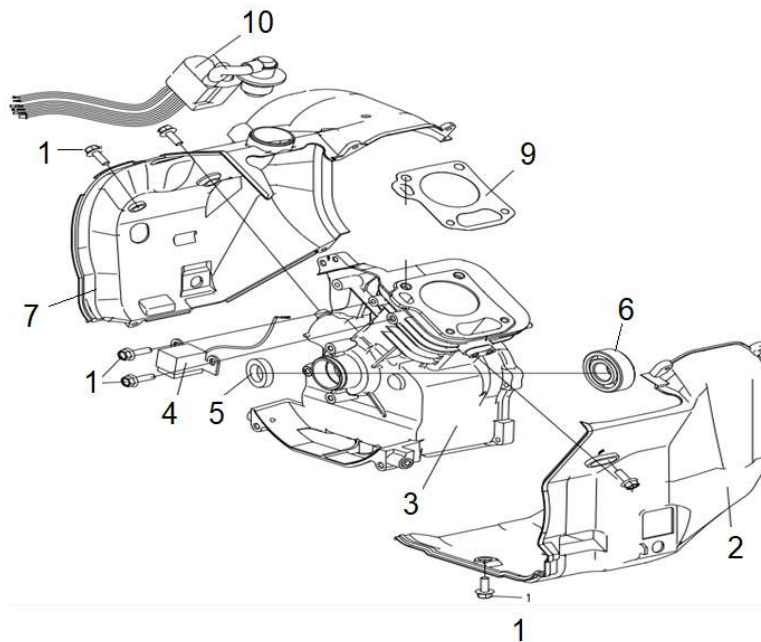

60

28

Position	Part number	Název	Name
1	220100001	Motor	Engine
2	100103009	Šroub	Bolt
3	220100003	Silenblok	Rubber seat
4	220100004	Silenblok	Rubber seat
5	110103	Matice	Nut
6	220100006	Spodní kryt	Bottom plate
7	220100007	Matice	Clamp nut
8	220100008	Čtvercová matice	Square nut
9	220100009	Silenblok	Shock absorber
10	220100010	Krytka	Decorative plate
15	220100015	Otočný knoflík	Knob
16	220100016	Levá skříň	Left case
18	220100018	Ukazatel paliva	Fuel gauge window
19	220100019	Spínač	Switch
20	220100020	Palivový kohout	Fuel faucet
25	220100025	Objímka výfuku	Muffler guide cover
26	220100026	Kryt výfuku	Muffler cover
28	220100028	Krytka	Decorative plate
29	220100029	Palivová hadička	Fuel tube
31	220100031	Silenblok	Rubber pad
32	220100032	Palivová nádrž	Fuel tank
33	220100033	Matice	Nut
34	220100034	Objímka	Sleeve
35	220100035	Ukazatel paliva	Fuel gauge window
36	220100036	Palivová zátka	Fuel tank cap
37	220100037	Krytka ukazatele	Fuel gauge cover
39	220100039	Pravá skříň	Right case
40	220100044	Závěs	Rope
41		Matice	Nut
42		Průchodka	Grommet
43		Krytka	Cover
44		Šroub s plastovou hlavou	Plastic head screw
46	220100046	Pouzdro	Bushing
47	220100047	Pravý kryt	Right cover
49	220100049	Krytka madla	Handle decorative cover
52	220100052	Invertor	Inverter
56	220100056	Přední skříň panelu	Front case
57	220100057	Ovládací panel	Control panel
60	220100060	Svorky	Connecting wire

Position	Part number	Název	Name
1	220101001	Svorník	Stud bolt
2	220101002	Hlava válce	Cylinder head
3	565401080	Svíčka zapalování	Spark plug
5	220101005	Svorník výfuku	Muffler stud bolt
6	220101006	Těsnění ventilového víka	Cylinder head gasket
7	220101007	Spodní kryt ventilového víka	Bottom plate
8	220101008	Těsnění	Gasket
9	220101009	Ventilové víko	Cylinder head cover
10	100203017	Šroub	Bolt