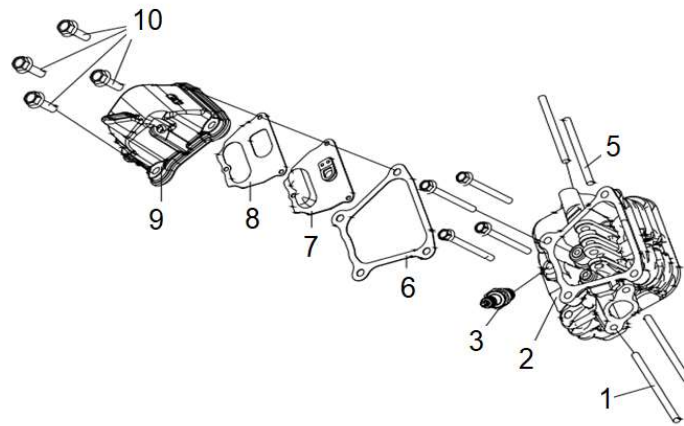

60

28

Position	Part number	Název	Name
1	220100001	Motor	Engine
2	100103009	Šroub	Bolt
3	220100003	Silenblok	Rubber seat
4	220100004	Silenblok	Rubber seat
5	110103	Matice	Nut
6	220100006	Spodní kryt	Bottom plate
7	220100007	Matice	Clamp nut
8	220100008	Čtvercová matice	Square nut
9	220100009	Silenblok	Shock absorber
10	220100010	Krytka	Decorative plate
15	220100015	Otočný knoflík	Knob
16	220100016	Levá skříň	Left case
18	220100018	Ukazatel paliva	Fuel gauge window
19	220100019	Spínač	Switch
20	220100020	Palivový kohout	Fuel faucet
25	220100025	Objímka výfuku	Muffler guide cover
26	220100026	Kryt výfuku	Muffler cover
28	220100028	Krytka	Decorative plate
29	220100029	Palivová hadička	Fuel tube
31	220100031	Silenblok	Rubber pad
32	220100032	Palivová nádrž	Fuel tank
33	220100033	Matice	Nut
34	220100034	Objímka	Sleeve
35	220100035	Ukazatel paliva	Fuel gauge window
36	220100036	Palivová zátka	Fuel tank cap
37	220100037	Krytka ukazatele	Fuel gauge cover
39	220100039	Pravá skříň	Right case
40	220100044	Závěs	Rope
41		Matice	Nut
42		Průchodka	Grommet
43		Krytka	Cover
44		Šroub s plastovou hlavou	Plastic head screw
46	220100046	Pouzdro	Bushing
47	220100047	Pravý kryt	Right cover
49	220100049	Krytka madla	Handle decorative cover
52	220100052	Invertor	Inverter
56	220100056	Přední skříň panelu	Front case
57	220100057	Ovládací panel	Control panel
60	220100060	Svorky	Connecting wire

Position	Part number	Název	Name
1	220101001	Svorník	Stud bolt
2	220101002	Hlava válce	Cylinder head
3	565401080	Svíčka zapalování	Spark plug
5	220101005	Svorník výfuku	Muffler stud bolt
6	220101006	Těsnění ventilového víka	Cylinder head gasket
7	220101007	Spodní kryt ventilového víka	Bottom plate
8	220101008	Těsnění	Gasket
9	220101009	Ventilové víko	Cylinder head cover
10	100203017	Šroub	Bolt