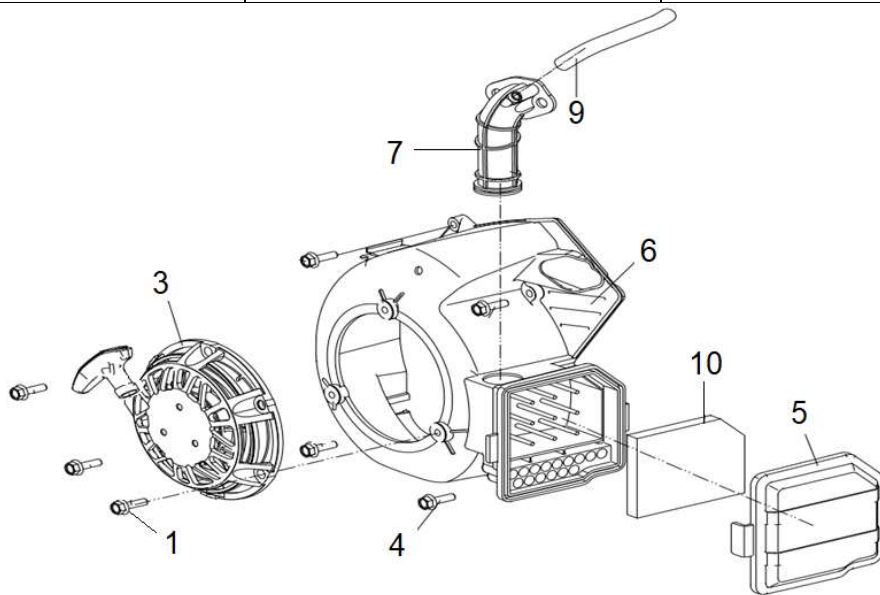

Position	Part number	Název	Name
1	100203009	Šroub	Bolt
2	220101012	Kryt motoru	Engine cover
3	Pouze celý motor	Kliková skříň	Crankshaft
4	220101014	Sensor	Sensor
5		Gufero	Oil seal
6	142104	Ložisko	Bearing
7	220101017	Kryt motoru	Engine cover
9	220101019	Těsnění hlavy válce	Cylinder head gasket
10	220101020	Cívka zapalování	Ignition coil

Position	Part number	Název	Name
1	100203011	Šroub	Bolt
2	220101032	Olejový spínač	Oil level switch
4	220101034	Těsnění klikové skříně	Crankcase gasket
5	220101035	Víko motoru	Crankcase cover
6	220101036	Těsnění olejové měrky	Oil dipstick gasket
7	220101037	Olejová měrka	Oil dipstick
8	100203007	Šroub	Bolt

Position	Part number	Název	Name
4	220101044	Ojnice	Connecting rod
5		Woodruffovo pero	Woodruff key
8	220101048	Kliková hřídel	Crankshaft
9	220101049	Podložka	Washer
10	220101050	Píst kompletní	Piston assembly

Position	Part number	Název	Name
1	220101061	Sací ventil	Intake valve
2		Výfukový ventil	Exhaust valve
4		Těsnění ventilu	Valve gasket
5		Podložka pružiny ventilu	Valve spring seat
7		Pružina ventilu	Valve spring
8	220101068	Vačková hřídel	Camshaft
3	220101069	Zdvihátko ventilu	Valve tappet
6		Zdvihací tyčka ventilu	Valve pushing rod
9		Osa vahadla	Valve rocker axle
13		Vahadlo ventilu	Valve rocker