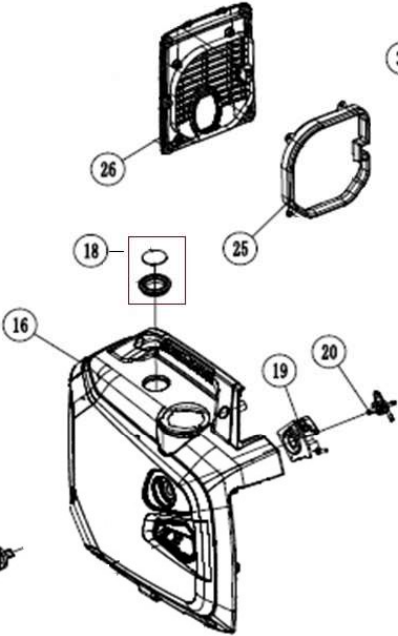

60

28

Position	Part number	Název	Name
1	220100001	Motor	Engine
2	100103009	Šroub	Bolt
3	220100003	Silenblok	Rubber seat
4	220100004	Silenblok	Rubber seat
5	110103	Matice	Nut
6	220100006	Spodní kryt	Bottom plate
7	220100007	Matice	Clamp nut
8	220100008	Čtvercová matice	Square nut
9	220100009	Silenblok	Shock absorber
10	220100010	Krytka	Decorative plate
15	220100015	Otočný knoflík	Knob
16	220100016	Levá skříň	Left case
18	220100018	Ukazatel paliva	Fuel gauge window
19	220100019	Spínač	Switch
20	220100020	Palivový kohout	Fuel faucet
25	220100025	Objímka výfuku	Muffler guide cover
26	220100026	Kryt výfuku	Muffler cover
28	220100028	Krytka	Decorative plate
29	220100029	Palivová hadička	Fuel tube
31	220100031	Silenblok	Rubber pad
32	220100032	Palivová nádrž	Fuel tank
33	220100033	Matice	Nut
34	220100034	Objímka	Sleeve
35	220100035	Ukazatel paliva	Fuel gauge window
36	220100036	Palivová zátka	Fuel tank cap
37	220100037	Krytka ukazatele	Fuel gauge cover
39	220100039	Pravá skříň	Right case
40	220100044	Závěs	Rope
41		Matice	Nut
42		Průchodka	Grommet
43		Krytka	Cover
44		Šroub s plastovou hlavou	Plastic head screw
46	220100046	Pouzdro	Bushing
47	220100047	Pravý kryt	Right cover
49	220100049	Krytka madla	Handle decorative cover
52	220100052	Invertor	Inverter
56	220100056	Přední skříň panelu	Front case
57	220100057	Ovládací panel	Control panel
60	220100060	Svorky	Connecting wire

Position	Part number	Název	Name
1	220101001	Svorník	Stud bolt
2	220101002	Hlava válce	Cylinder head
3	565401080	Svíčka zapalování	Spark plug
5	220101005	Svorník výfuku	Muffler stud bolt
6	220101006	Těsnění ventilového víka	Cylinder head gasket
7	220101007	Spodní kryt ventilového víka	Bottom plate
8	220101008	Těsnění	Gasket
9	220101009	Ventilové víko	Cylinder head cover
10	100203017	Šroub	Bolt