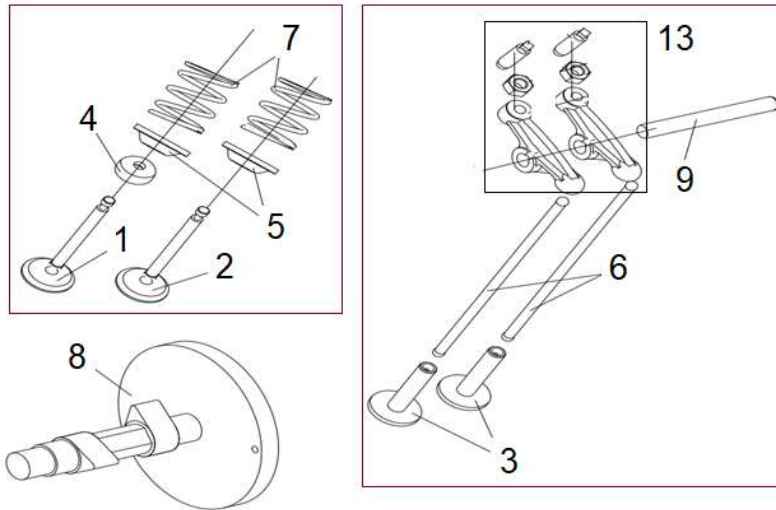

Position	Part number	Název	Name
1	220101001	Svorník	Stud bolt
2	220101002	Hlava válce	Cylinder head
3	565401080	Svíčka zapalování	Spark plug
5	220101005	Svorník výfuku	Muffler stud bolt
6	220101006	Těsnění ventilového víka	Cylinder head gasket
7	220101007	Spodní kryt ventilového víka	Bottom plate
8	220101008	Těsnění	Gasket
9	220101009	Ventilové víko	Cylinder head cover
10	100203017	Šroub	Bolt

Position	Part number	Název	Name
1	100203009	Šroub	Bolt
2	220101012	Kryt motoru	Engine cover
3	Pouze celý motor	Kliková skříň	Crankshaft
4	220101014	Sensor	Sensor
5		Gufero	Oil seal
6	142104	Ložisko	Bearing
7	220101017	Kryt motoru	Engine cover
9	220101019	Těsnění hlavy válce	Cylinder head gasket
10	220101020	Cívka zapalování	Ignition coil

Position	Part number	Název	Name
1	100203011	Šroub	Bolt
2	220101032	Olejový spínač	Oil level switch
4	220101034	Těsnění klikové skříně	Crankcase gasket
5	220101035	Víko motoru	Crankcase cover
6	220101036	Těsnění olejové měrky	Oil dipstick gasket
7	220101037	Olejová měrka	Oil dipstick
8	100203007	Šroub	Bolt

Position	Part number	Název	Name
1	220101061	Sací ventil	Intake valve
2		Výfukový ventil	Exhaust valve
4		Těsnění ventilu	Valve gasket
5		Podložka pružiny ventilu	Valve spring seat
7		Pružina ventilu	Valve spring
8	220101068	Vačková hřídel	Camshaft
3	220101069	Zdvihátko ventilu	Valve tappet
6		Zdvihací tyčka ventilu	Valve pushing rod
9		Osa vahadla	Valve rocker axle
13		Vahadlo ventilu	Valve rocker