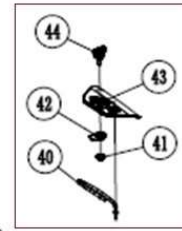

60

28

Position	Part number	Název	Name
1	220100001	Motor	Engine
2	100103009	Šroub	Bolt
3	220100003	Silenblok	Rubber seat
4	220100004	Silenblok	Rubber seat
5	110103	Matice	Nut
6	220100006	Spodní kryt	Bottom plate
7	220100007	Matice	Clamp nut
8	220100008	Čtvercová matice	Square nut
9	220100009	Silenblok	Shock absorber
10	220100010	Krytka	Decorative plate
15	220100015	Otočný knoflík	Knob
16	220100016	Levá skříň	Left case
18	220100018	Ukazatel paliva	Fuel gauge window
19	220100019	Spínač	Switch
20	220100020	Palivový kohout	Fuel faucet
25	220100025	Objímka výfuku	Muffler guide cover
26	220100026	Kryt výfuku	Muffler cover
28	220100028	Krytka	Decorative plate
29	220100029	Palivová hadička	Fuel tube
31	220100031	Silenblok	Rubber pad
32	220100032	Palivová nádrž	Fuel tank
33	220100033	Matice	Nut
34	220100034	Objímka	Sleeve
35	220100035	Ukazatel paliva	Fuel gauge window
36	220100036	Palivová zátka	Fuel tank cap
37	220100037	Krytka ukazatele	Fuel gauge cover
39	220100039	Pravá skříň	Right case
40	220100044	Závěs	Rope
41		Matice	Nut
42		Průchodka	Grommet
43		Krytka	Cover
44		Šroub s plastovou hlavou	Plastic head screw
46	220100046	Pouzdro	Bushing
47	220100047	Pravý kryt	Right cover
49	220100049	Krytka madla	Handle decorative cover
52	220100052	Invertor	Inverter
56	220100056	Přední skříň panelu	Front case
57	220100057	Ovládací panel	Control panel
60	220100060	Svorky	Connecting wire

Position	Part number	Název	Name
1	220101061	Sací ventil	Intake valve
2		Výfukový ventil	Exhaust valve
4		Těsnění ventilu	Valve gasket
5		Podložka pružiny ventilu	Valve spring seat
7		Pružina ventilu	Valve spring
8	220101068	Vačková hřídel	Camshaft
3	220101069	Zdvihátko ventilu	Valve tappet
6		Zdvihací tyčka ventilu	Valve pushing rod
9		Osa vahadla	Valve rocker axle
13		Vahadlo ventilu	Valve rocker