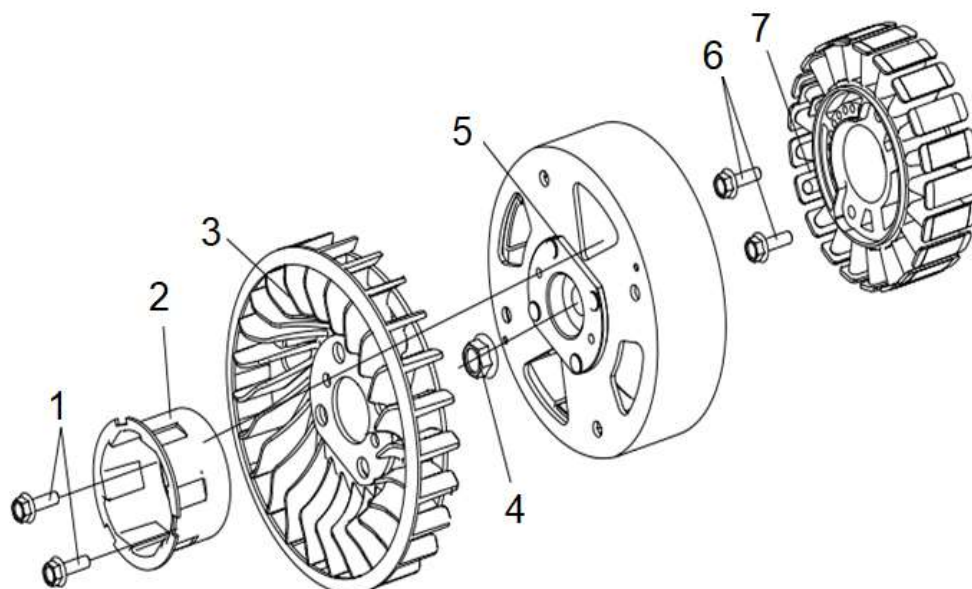

Position	Part number	Název	Name
1	100203011	Šroub	Bolt
2	220101092	Miska startéru	Starter idle pulley
3	220101093	Ventilátor	Fan
4		Matice	Nut
5	220101095	Setrvačnick	Flywheel
6	100203027	Šroub	Bolt
7	220101097	Stator	Stator