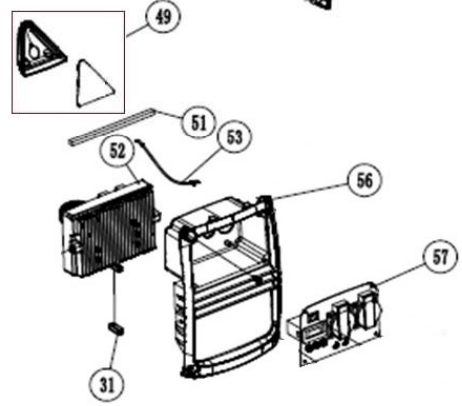

60

28

Position	Part number	Název	Name
1	220100001	Motor	Engine
2	100103009	Šroub	Bolt
3	220100003	Silenblok	Rubber seat
4	220100004	Silenblok	Rubber seat
5	110103	Matice	Nut
6	220100006	Spodní kryt	Bottom plate
7	220100007	Matice	Clamp nut
8	220100008	Čtvercová matice	Square nut
9	220100009	Silenblok	Shock absorber
10	220100010	Krytka	Decorative plate
15	220100015	Otočný knoflík	Knob
16	220100016	Levá skříň	Left case
18	220100018	Ukazatel paliva	Fuel gauge window
19	220100019	Spínač	Switch
20	220100020	Palivový kohout	Fuel faucet
25	220100025	Objímka výfuku	Muffler guide cover
26	220100026	Kryt výfuku	Muffler cover
28	220100028	Krytka	Decorative plate
29	220100029	Palivová hadička	Fuel tube
31	220100031	Silenblok	Rubber pad
32	220100032	Palivová nádrž	Fuel tank
33	220100033	Matice	Nut
34	220100034	Objímka	Sleeve
35	220100035	Ukazatel paliva	Fuel gauge window
36	220100036	Palivová zátka	Fuel tank cap
37	220100037	Krytka ukazatele	Fuel gauge cover
39	220100039	Pravá skříň	Right case
40	220100044	Závěs	Rope
41		Matice	Nut
42		Průchodka	Grommet
43		Krytka	Cover
44		Šroub s plastovou hlavou	Plastic head screw
46	220100046	Pouzdro	Bushing
47	220100047	Pravý kryt	Right cover
49	220100049	Krytka madla	Handle decorative cover
52	220100052	Invertor	Inverter
56	220100056	Přední skříň panelu	Front case
57	220100057	Ovládací panel	Control panel
60	220100060	Svorky	Connecting wire

Position	Part number	Název	Name
1	220101061	Sací ventil	Intake valve
2		Výfukový ventil	Exhaust valve
4		Těsnění ventilu	Valve gasket
5		Podložka pružiny ventilu	Valve spring seat
7		Pružina ventilu	Valve spring
8	220101068	Vačková hřídel	Camshaft
3	220101069	Zdvihátko ventilu	Valve tappet
6		Zdvihací tyčka ventilu	Valve pushing rod
9		Osa vahadla	Valve rocker axle
13		Vahadlo ventilu	Valve rocker