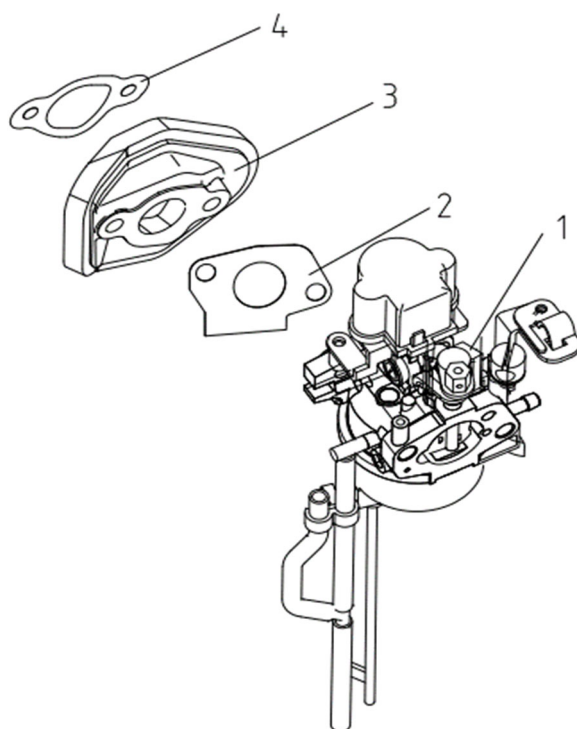

# HECHT<sup>®</sup> IG 4500

made for garden

Position	Part number	Název	Name
1	450000271	Vačková hřídel	Camshaft
2	450000272	Zdvihátko ventilu (2ks)	Valve tappet (2pcs)
7		Zdvihací tyčka ventilu (2ks)	Valve pushing rod (2pcs)
3	450000274	Výfukový ventil	Exhaust valve
4		Sací ventil	Intake valve
5		Vodítko sacího ventilu	Intake valve guide
6		Vodítko výfukového ventilu	Exhaust valve guide
8		Pružina ventilu (2ks)	Valve spring (2pcs)
9		Podložka pružiny ventilu (2ks)	Valve spring washer (2pcs)
10		Koncovka ventilu	Valve rotator
11	450000282	Osa vahadla (2ks)	Valve rocker shaft (2pcs)
12		Vahadlo ventilu (2ks)	Valve rocker (2pcs)

# HECHT<sup>®</sup> IG 4500

made for garden

Position	Part number	Název	Name
1	100203011	Šroub	Bolt
2	450000292	Startér mechanický	Starter assembly
3	100203013	Šroub	Bolt
4	450000294	Miska startéru	Starter idle pulley
5	450000295	Ventilátor	Fan
6		Matice	Nut
7	450000297	Setrvačník (Rotor)	Flywheel (Rotor)
8	450000298	Šroub	Bolt
9	450000299	Stator	Stator

# HECHT<sup>®</sup> IG 4500

made for garden

Position	Part number	Název	Name
1	450000311	Karburátor	Carburetor
2	450000312	Těsnění karburátoru	Carburetor gasket
3	450000313	Příruba karburátoru	Carburetor insulator
4	450000314	Těsnění příruby karburátoru	Insulator gasket