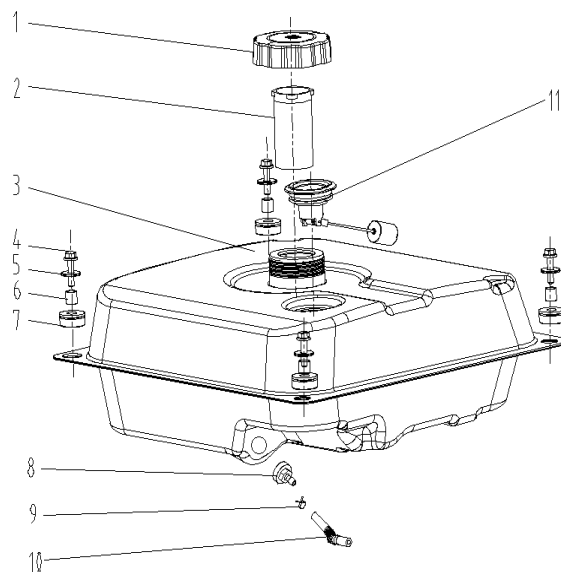

# HECHT<sup>®</sup> IG 4500

made for garden

Position	Part number	Název	Name
1	450000021	Poklice kola	Wheel cover
2	110205	Matice	Nut
3	120105	Podložka	Washer
4	450000024	Kolo	Wheel
5		Šroub	Bolt
6	450000026	Levý držák madla	Left handle bracket
7	450000027	Levý přední silenblok	Left front shock absorber
8	450000028	Pravý přední silenblok	Right front shock absorber
9	450000029	Levý zadní silenblok	Left rear shock absorber
10	110205	Matice	Nut
11	450000031	Pravý zadní silenblok	Right rear shock absorber
12	450000032	Gumová vložka	Rubber pad
13	450000033	Rám	Frame
14	450000034	Pravý držák madla	Right handle bracket
15		Šroub	Bolt
16	100203009	Šroub	Bolt
17	100203007	Šroub	Bolt
18	450000038	Invertor	Inverter
19	100203029	Šroub	Bolt
20	450000040	Madlo	Handle

# HECHT<sup>®</sup> IG 4500

made for garden

Position	Part number	Název	Name
1	450000041	Čtvercová matice	Square nut
2	450000042	Čtvercová matice	Square nut
3	450000043	Spodní kryt	Bottom cover
4			
5	450000045	Sílenbok	Shock absorber
6	100203009	Šroub	Bolt
7	110205	Matice	Nut

Position	Part number	Název	Name
1	450000051	Palivová zátka	Fuel tank cap
2	450000052	Sítka nádrže	Fuel tank sieve
3	450000053	Palivová nádrž	Fuel tank
4-7	450000057	Sílenblok nádrže	Rubber pad
8	450000058	Konektor nádrže	Fuel tank connector
9	380950188-0001	Svorka hadičky	Fuel tube clip
10	450000060	Palivová hadička	Fuel tube
11	450000061	Palivoměr	Fuel gauge

Position	Part number	Název	Name
3	450000113	Akumulátor	Battery

Position	Part number	Název	Name
2	450000202	Těsnění hlavy válce	Cylinder head gasket
3	450000203	Hlava válce	Cylinder head
4	450000204	Svorník karburátoru	Carburetor stud bolt
5	450000205	Svorník výfuku	Muffler stud bolt
6	A969P	Svíčka zapalování	Spark plug
7	450000207	Vahadlo	Rocker
9	100203013	Šroub	Bolt
10	450000210	Kryt hlavy válce	Engine top cover
15	450000215	Ventilové víko	Cylinder head cover
16	450000216	Hadička odvětrání	Breathing tube
17	100203017	Šroub	Bolt