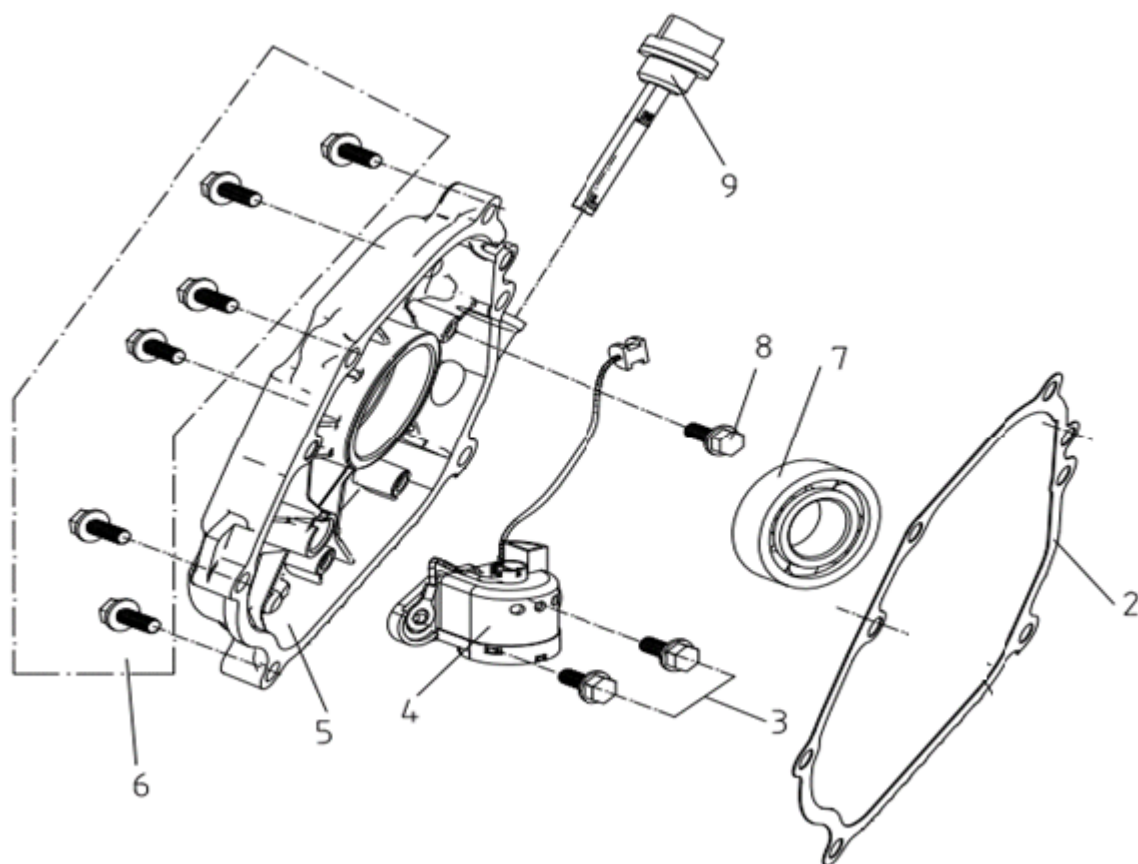

# HECHT<sup>®</sup> IG 4500

made for garden

Position	Part number	Název	Name
1	100203007	Šroub	Bolt
2	450000222	Spodní kryt motoru	Engine bottom cover
3	450000223	Olejový sensor	Oil sensor
4	100203009	Šroub	Bolt
5		Gufero	Oil seal
6	142105	Ložisko	Bearing
8	100203022	Šroub	Bolt
9	450000229	Elektrický startér	Electric starter
11	Pouze celý motor	Klíková skříň	Crankcase
12	100203007	Šroub	Bolt
13	450000233	Horní kryt motoru	Engine upper cover
15	100545010	Šroub	Screw
16	450000236	Cívka zapalování	Ignition coil

# HECHT<sup>®</sup> IG 4500

made for garden

Position	Part number	Název	Name
2	450000242	Těsnění klikové skříňě	Crankcase gasket
3	100203013	Šroub	Bolt
4	450000244	Olejový spínač	Oil level switch
5	450000245	Víko motoru	Crankcase cover
6	100205029	Šroub	Bolt
7	142105	Ložisko	Bearing
8	100203007	Šroub	Bolt
9	450000249	Olejová měrka	Oil dipstick

# HECHT<sup>®</sup> IG 4500

made for garden

Position	Part number	Název	Name
4	450000251	Ojnice	Connecting rod
5-11	450000256	Píst kompletní	Piston assembly
15	450000265	Klíková hřídel	Crankshaft