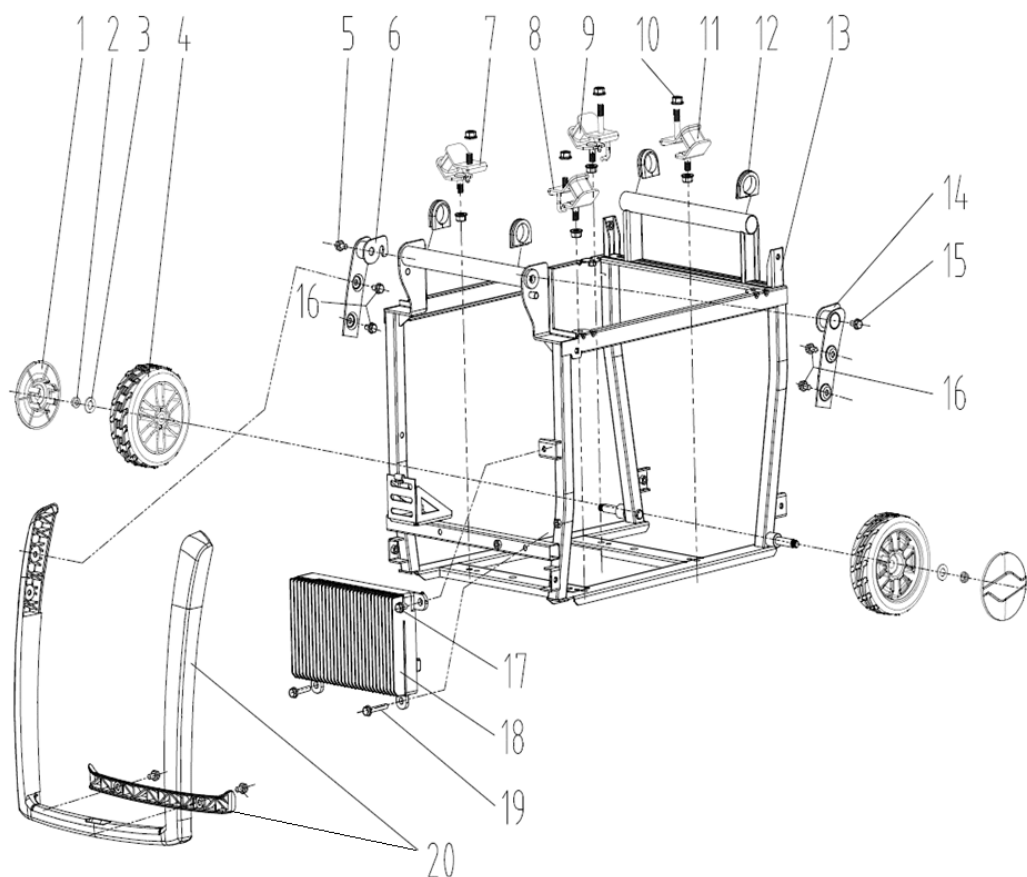

# HECHT<sup>®</sup> IG 4500

made for garden

Position	Part number	Název	Name
1	450000001	Držák motoru	Engine bracket
2	100205017	Šroub	Bolt
3	450000003	Držák motoru	Engine bracket
4	450000004	Motor	Engine
5	110205	Matice	Nut
6	450000006	Výfuk	Muffler
7	100203009	Šroub	Bolt
8	450000008	Kryt výfuku	Muffler cover
9	100539011	Šroub	Bolt
10	450000010	Malý kryt výfuku	Muffler small cover

# HECHT<sup>®</sup> IG 4500

made for garden

Position	Part number	Název	Name
1	450000021	Poklice kola	Wheel cover
2	110205	Matice	Nut
3	120105	Podložka	Washer
4	450000024	Kolo	Wheel
5		Šroub	Bolt
6	450000026	Levý držák madla	Left handle bracket
7	450000027	Levý přední silenblok	Left front shock absorber
8	450000028	Pravý přední silenblok	Right front shock absorber
9	450000029	Levý zadní silenblok	Left rear shock absorber
10	110205	Matice	Nut
11	450000031	Pravý zadní silenblok	Right rear shock absorber
12	450000032	Gumová vložka	Rubber pad
13	450000033	Rám	Frame
14	450000034	Pravý držák madla	Right handle bracket
15		Šroub	Bolt
16	100203009	Šroub	Bolt
17	100203007	Šroub	Bolt
18	450000038	Invertor	Inverter
19	100203029	Šroub	Bolt
20	450000040	Madlo	Handle

# HECHT<sup>®</sup> IG 4500

made for garden

Position	Part number	Název	Name
1	450000041	Čtvercová matice	Square nut
2	450000042	Čtvercová matice	Square nut
3	450000043	Spodní kryt	Bottom cover
4			
5	450000045	Sílenbok	Shock absorber
6	100203009	Šroub	Bolt
7	110205	Matice	Nut