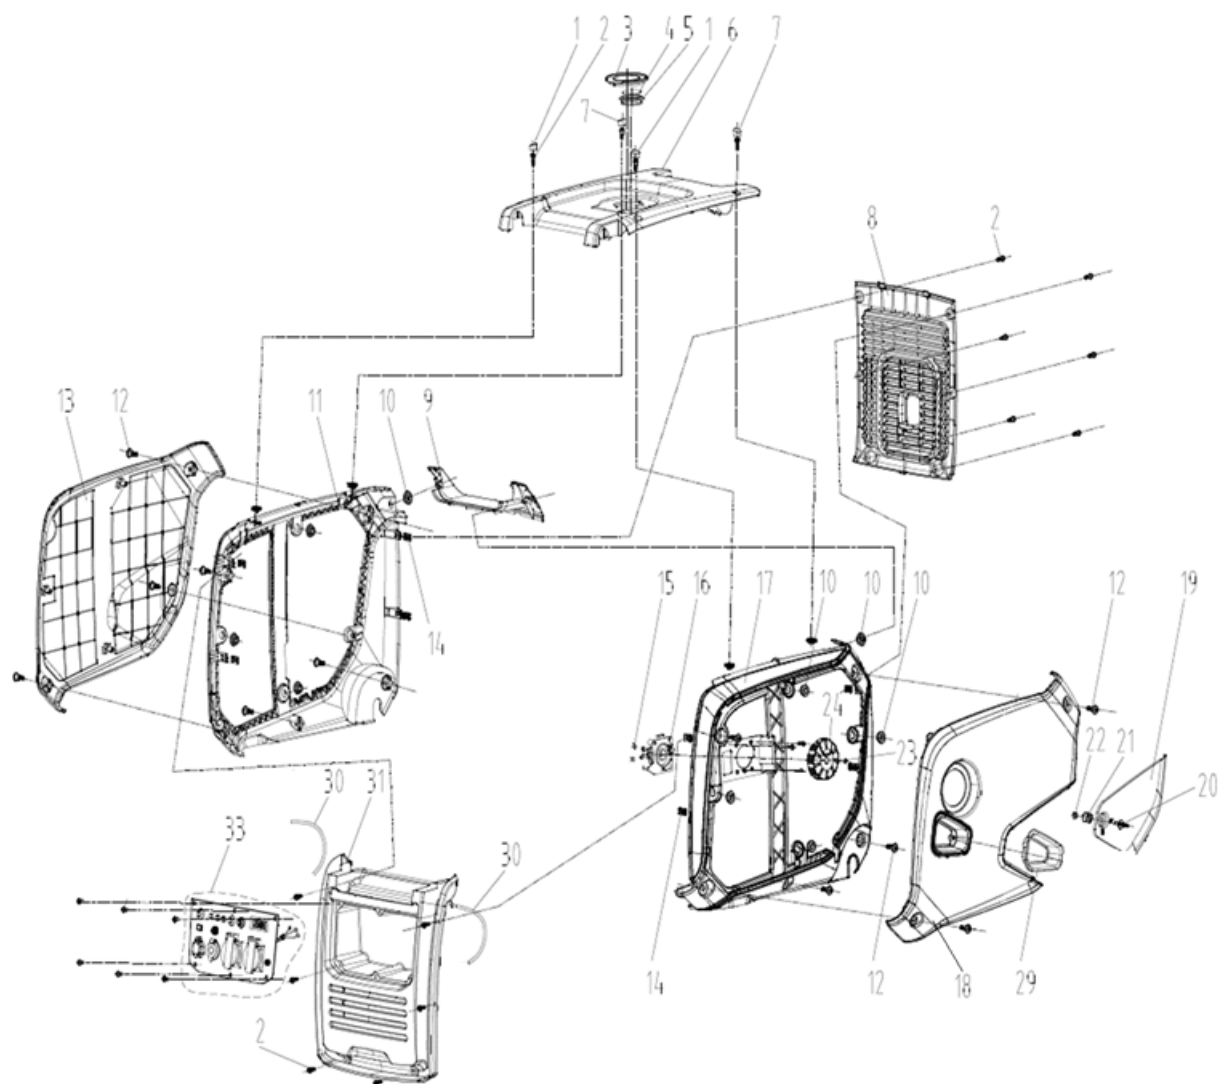

HECHT® IG 4500

made for garden

Position	Part number	Název	Name
1-7	450000071	Horní kryt	Upper cover
8	450000078	Zadní kryt	Rear cover
9	450000079	Zadní horní krytka	Rear upper cover
10	450000080	Gumová podložka	Rubber pad
11	450000081	Levý vnitřní kryt	Left inner cover
13	450000083	Levý vnější kryt	Left outer cover
14	450000041	Čtvercová matice	Square nut
15	450000085	Svorka	Clamp
16	450000086	Spínač	Start switch
17	450000087	Pravý vnitřní kryt	Right inner cover
18, 29	450000088	Pravý vnější kryt	Right outer cover
19-22	450000089	Servisní kryt	Maintenance cover
24	450000094	Ovládací kolo	Knob
30	450000100	Hadička	Pipe
31	450000101	Přední kryt	Front cover
33	450000103	Kontrolní panel	Control panel