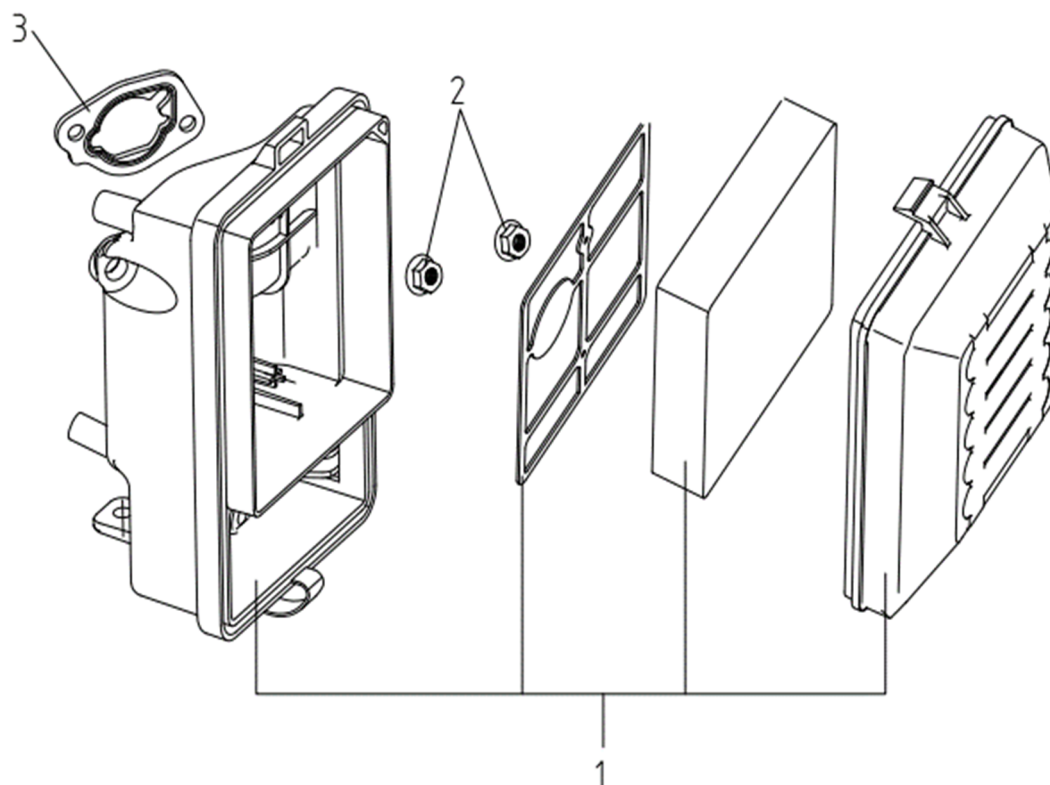

Position	Part number	Název	Name
1	450000321	Vzduchový filtr kompletní	Air filter assembly
2	110203	Matice	Nut
3	450000323	Těsnění vzduchového filtru	Air filter gasket