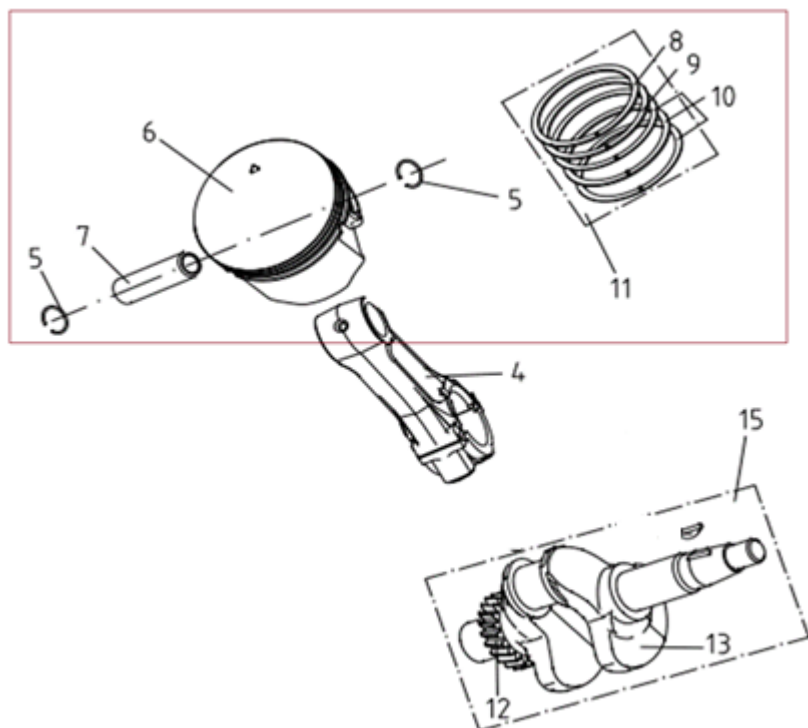

# HECHT<sup>®</sup> IG 4500

made for garden

Position	Part number	Název	Name
1	100203007	Šroub	Bolt
2	450000222	Spodní kryt motoru	Engine bottom cover
3	450000223	Olejový sensor	Oil sensor
4	100203009	Šroub	Bolt
5		Gufero	Oil seal
6	142105	Ložisko	Bearing
8	100203022	Šroub	Bolt
9	450000229	Elektrický startér	Electric starter
11	Pouze celý motor	Klíková skříň	Crankcase
12	100203007	Šroub	Bolt
13	450000233	Horní kryt motoru	Engine upper cover
15	100545010	Šroub	Screw
16	450000236	Cívka zapalování	Ignition coil

# HECHT<sup>®</sup> IG 4500

made for garden

Position	Part number	Název	Name
2	450000242	Těsnění klikové skříňě	Crankcase gasket
3	100203013	Šroub	Bolt
4	450000244	Olejový spínač	Oil level switch
5	450000245	Víko motoru	Crankcase cover
6	100205029	Šroub	Bolt
7	142105	Ložisko	Bearing
8	100203007	Šroub	Bolt
9	450000249	Olejová měrka	Oil dipstick

# HECHT<sup>®</sup> IG 4500

made for garden

Position	Part number	Název	Name
4	450000251	Ojnice	Connecting rod
5-11	450000256	Píst kompletní	Piston assembly
15	450000265	Klíková hřídel	Crankshaft

# HECHT<sup>®</sup> IG 4500

made for garden

Position	Part number	Název	Name
1	450000271	Vačková hřídel	Camshaft
2	450000272	Zdvihátko ventilu (2ks)	Valve tappet (2pcs)
7		Zdvihací tyčka ventilu (2ks)	Valve pushing rod (2pcs)
3	450000274	Výfukový ventil	Exhaust valve
4		Sací ventil	Intake valve
5		Vodítko sacího ventilu	Intake valve guide
6		Vodítko výfukového ventilu	Exhaust valve guide
8		Pružina ventilu (2ks)	Valve spring (2pcs)
9		Podložka pružiny ventilu (2ks)	Valve spring washer (2pcs)
10		Koncovka ventilu	Valve rotator
11	450000282	Osa vahadla (2ks)	Valve rocker shaft (2pcs)
12		Vahadlo ventilu (2ks)	Valve rocker (2pcs)