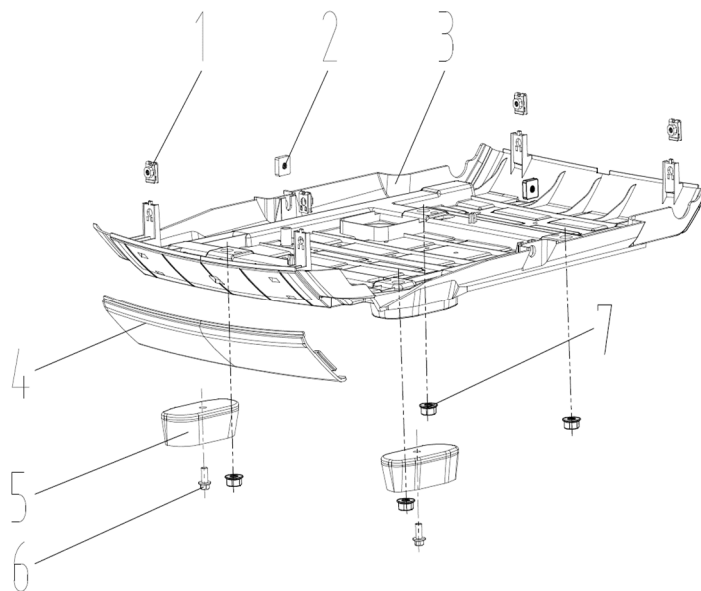

# HECHT<sup>®</sup> IG 4500

made for garden

Position	Part number	Název	Name
1	450000021	Poklice kola	Wheel cover
2	110205	Matice	Nut
3	120105	Podložka	Washer
4	450000024	Kolo	Wheel
5		Šroub	Bolt
6	450000026	Levý držák madla	Left handle bracket
7	450000027	Levý přední silenblok	Left front shock absorber
8	450000028	Pravý přední silenblok	Right front shock absorber
9	450000029	Levý zadní silenblok	Left rear shock absorber
10	110205	Matice	Nut
11	450000031	Pravý zadní silenblok	Right rear shock absorber
12	450000032	Gumová vložka	Rubber pad
13	450000033	Rám	Frame
14	450000034	Pravý držák madla	Right handle bracket
15		Šroub	Bolt
16	100203009	Šroub	Bolt
17	100203007	Šroub	Bolt
18	450000038	Invertor	Inverter
19	100203029	Šroub	Bolt
20	450000040	Madlo	Handle

# HECHT<sup>®</sup> IG 4500

made for garden

Position	Part number	Název	Name
1	450000041	Čtvercová matice	Square nut
2	450000042	Čtvercová matice	Square nut
3	450000043	Spodní kryt	Bottom cover
4			
5	450000045	Sílenbok	Shock absorber
6	100203009	Šroub	Bolt
7	110205	Matice	Nut