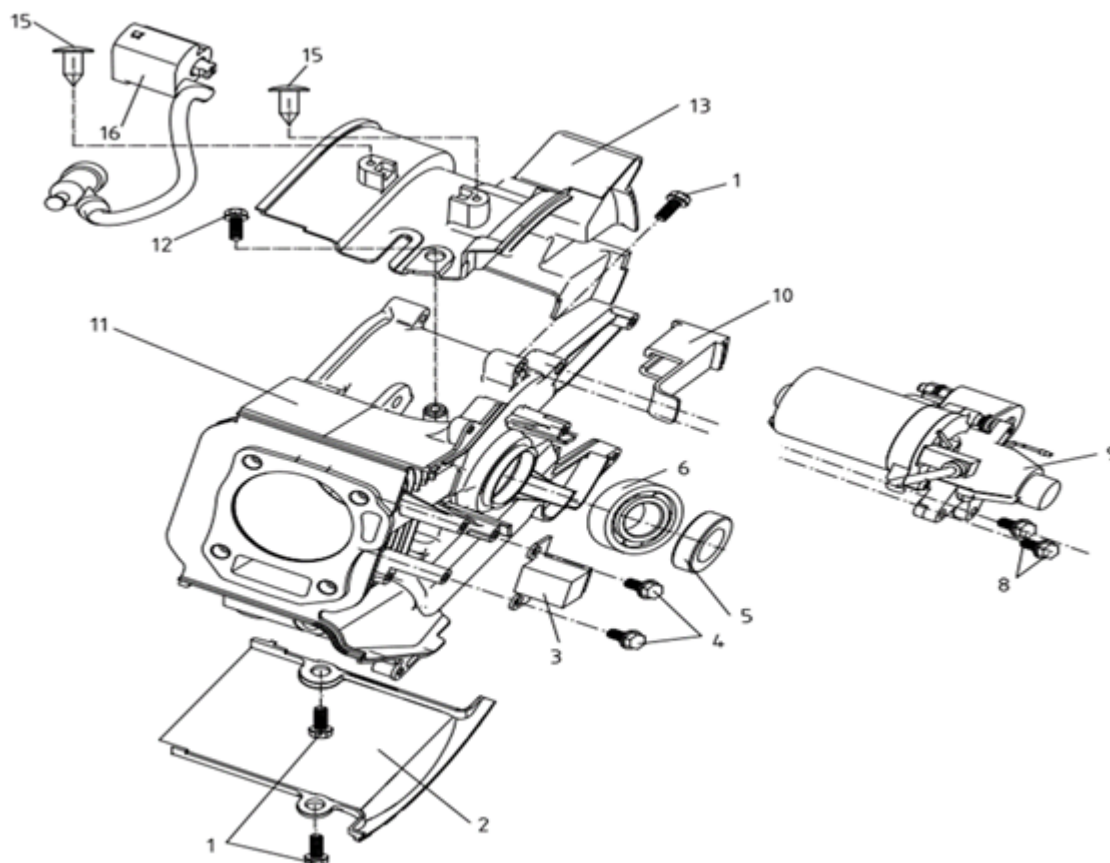

# HECHT® IG 4500

made for garden

Position	Part number	Název	Name
1-7	450000071	Horní kryt	Upper cover
8	450000078	Zadní kryt	Rear cover
9	450000079	Zadní horní krytka	Rear upper cover
10	450000080	Gumová podložka	Rubber pad
11	450000081	Levý vnitřní kryt	Left inner cover
13	450000083	Levý vnější kryt	Left outer cover
14	450000041	Čtvercová matice	Square nut
15	450000085	Svorka	Clamp
16	450000086	Spínač	Start switch
17	450000087	Pravý vnitřní kryt	Right inner cover
18, 29	450000088	Pravý vnější kryt	Right outer cover
19-22	450000089	Servisní kryt	Maintenance cover
24	450000094	Ovládací kolo	Knob
30	450000100	Hadička	Pipe
31	450000101	Přední kryt	Front cover
33	450000103	Kontrolní panel	Control panel

Position	Part number	Název	Name
3	450000113	Akumulátor	Battery

Position	Part number	Název	Name
2	450000202	Těsnění hlavy válce	Cylinder head gasket
3	450000203	Hlava válce	Cylinder head
4	450000204	Svorník karburátoru	Carburetor stud bolt
5	450000205	Svorník výfuku	Muffler stud bolt
6	A969P	Svíčka zapalování	Spark plug
7	450000207	Vahadlo	Rocker
9	100203013	Šroub	Bolt
10	450000210	Kryt hlavy válce	Engine top cover
15	450000215	Ventilové víko	Cylinder head cover
16	450000216	Hadička odvětrání	Breathing tube
17	100203017	Šroub	Bolt

# HECHT<sup>®</sup> IG 4500

made for garden

Position	Part number	Název	Name
1	100203007	Šroub	Bolt
2	450000222	Spodní kryt motoru	Engine bottom cover
3	450000223	Olejový sensor	Oil sensor
4	100203009	Šroub	Bolt
5		Gufero	Oil seal
6	142105	Ložisko	Bearing
8	100203022	Šroub	Bolt
9	450000229	Elektrický startér	Electric starter
11	Pouze celý motor	Klíková skříň	Crankcase
12	100203007	Šroub	Bolt
13	450000233	Horní kryt motoru	Engine upper cover
15	100545010	Šroub	Screw
16	450000236	Cívka zapalování	Ignition coil