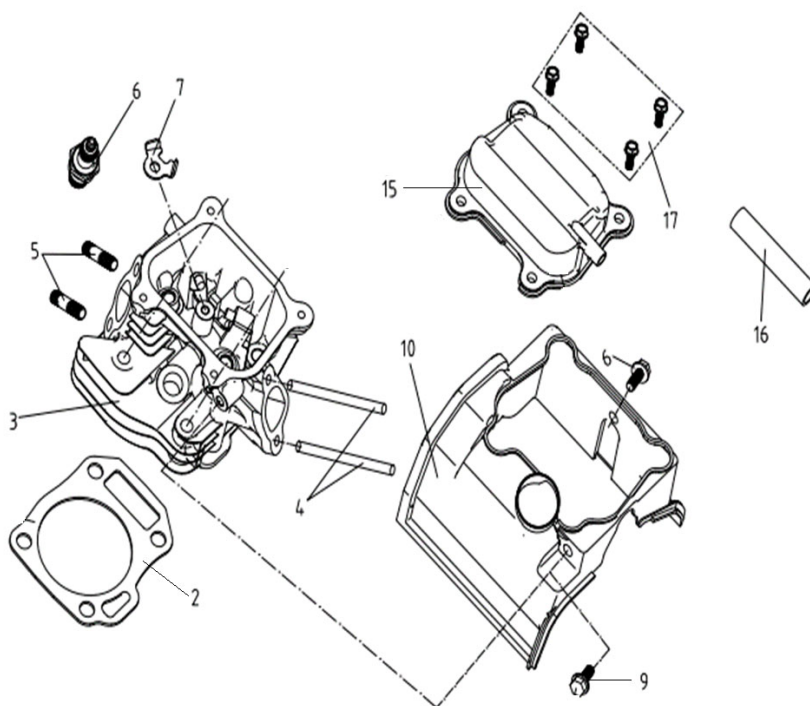

# HECHT® IG 4500

made for garden

Position	Part number	Název	Name
1-7	450000071	Horní kryt	Upper cover
8	450000078	Zadní kryt	Rear cover
9	450000079	Zadní horní krytka	Rear upper cover
10	450000080	Gumová podložka	Rubber pad
11	450000081	Levý vnitřní kryt	Left inner cover
13	450000083	Levý vnější kryt	Left outer cover
14	450000041	Čtvercová matice	Square nut
15	450000085	Svorka	Clamp
16	450000086	Spínač	Start switch
17	450000087	Pravý vnitřní kryt	Right inner cover
18, 29	450000088	Pravý vnější kryt	Right outer cover
19-22	450000089	Servisní kryt	Maintenance cover
24	450000094	Ovládací kolo	Knob
30	450000100	Hadička	Pipe
31	450000101	Přední kryt	Front cover
33	450000103	Kontrolní panel	Control panel

Position	Part number	Název	Name
3	450000113	Akumulátor	Battery

Position	Part number	Název	Name
2	450000202	Těsnění hlavy válce	Cylinder head gasket
3	450000203	Hlava válce	Cylinder head
4	450000204	Svorník karburátoru	Carburetor stud bolt
5	450000205	Svorník výfuku	Muffler stud bolt
6	A969P	Svíčka zapalování	Spark plug
7	450000207	Vahadlo	Rocker
9	100203013	Šroub	Bolt
10	450000210	Kryt hlavy válce	Engine top cover
15	450000215	Ventilové víko	Cylinder head cover
16	450000216	Hadička odvětrání	Breathing tube
17	100203017	Šroub	Bolt

# HECHT<sup>®</sup> IG 4500

made for garden

Position	Part number	Název	Name
1	100203007	Šroub	Bolt
2	450000222	Spodní kryt motoru	Engine bottom cover
3	450000223	Olejový sensor	Oil sensor
4	100203009	Šroub	Bolt
5		Gufero	Oil seal
6	142105	Ložisko	Bearing
8	100203022	Šroub	Bolt
9	450000229	Elektrický startér	Electric starter
11	Pouze celý motor	Klíková skříň	Crankcase
12	100203007	Šroub	Bolt
13	450000233	Horní kryt motoru	Engine upper cover
15	100545010	Šroub	Screw
16	450000236	Cívka zapalování	Ignition coil