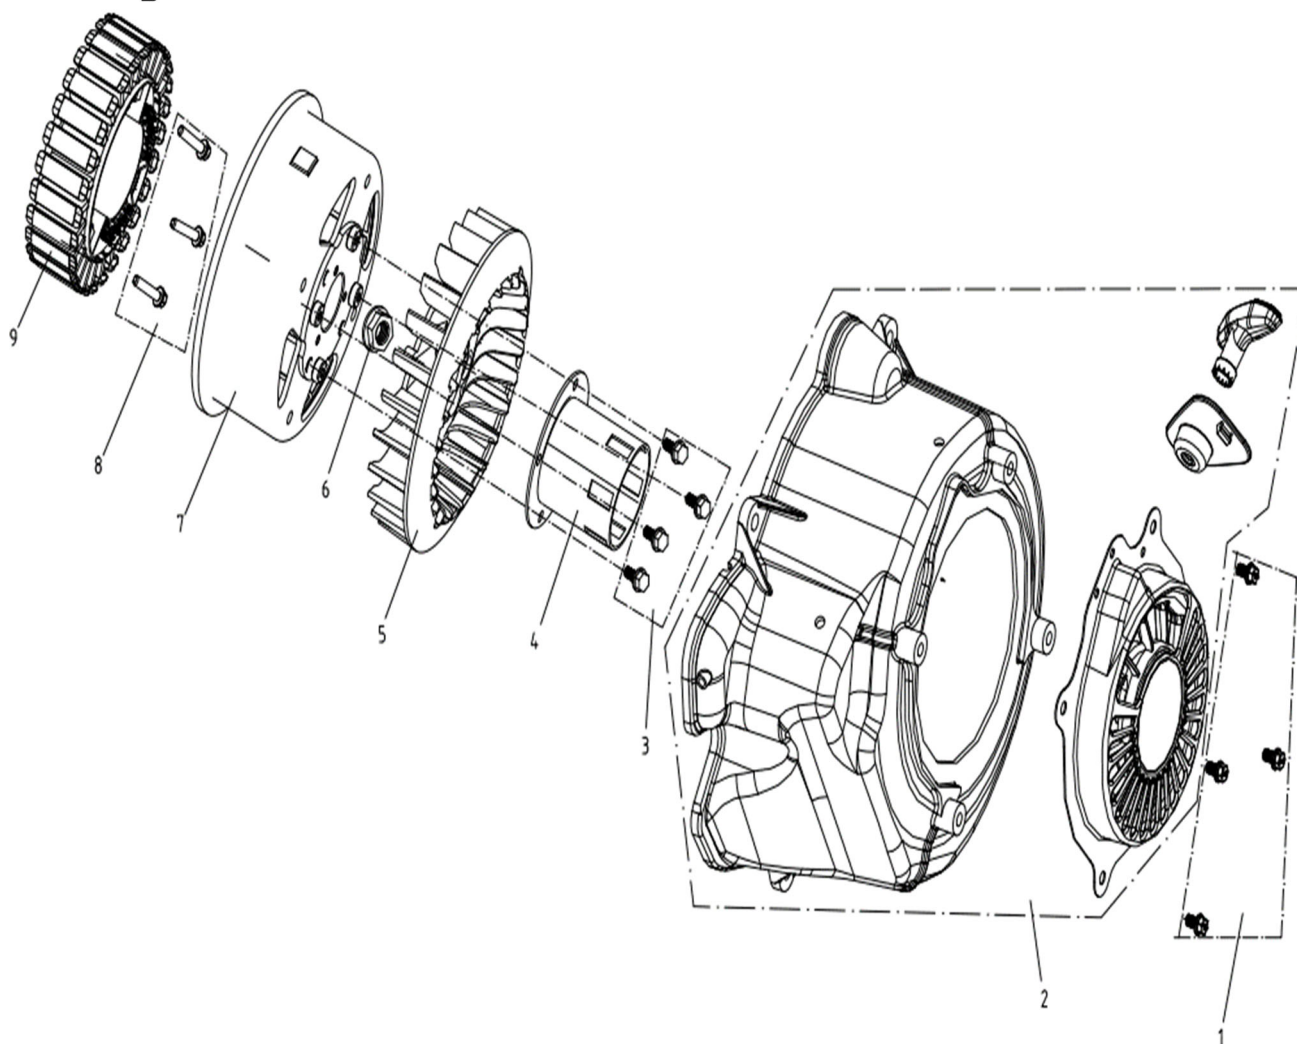

# HECHT<sup>®</sup> IG 4500

made for garden

Position	Part number	Název	Name
1	450000271	Vačková hřídel	Camshaft
2	450000272	Zdvihátko ventilu (2ks)	Valve tappet (2pcs)
7		Zdvihací tyčka ventilu (2ks)	Valve pushing rod (2pcs)
3	450000274	Výfukový ventil	Exhaust valve
4		Sací ventil	Intake valve
5		Vodítko sacího ventilu	Intake valve guide
6		Vodítko výfukového ventilu	Exhaust valve guide
8		Pružina ventilu (2ks)	Valve spring (2pcs)
9		Podložka pružiny ventilu (2ks)	Valve spring washer (2pcs)
10		Koncovka ventilu	Valve rotator
11	450000282	Osa vahadla (2ks)	Valve rocker shaft (2pcs)
12		Vahadlo ventilu (2ks)	Valve rocker (2pcs)

# HECHT<sup>®</sup> IG 4500

made for garden

Position	Part number	Název	Name
1	100203011	Šroub	Bolt
2	450000292	Startér mechanický	Starter assembly
3	100203013	Šroub	Bolt
4	450000294	Miska startéru	Starter idle pulley
5	450000295	Ventilátor	Fan
6		Matice	Nut
7	450000297	Setrvačník (Rotor)	Flywheel (Rotor)
8	450000298	Šroub	Bolt
9	450000299	Stator	Stator