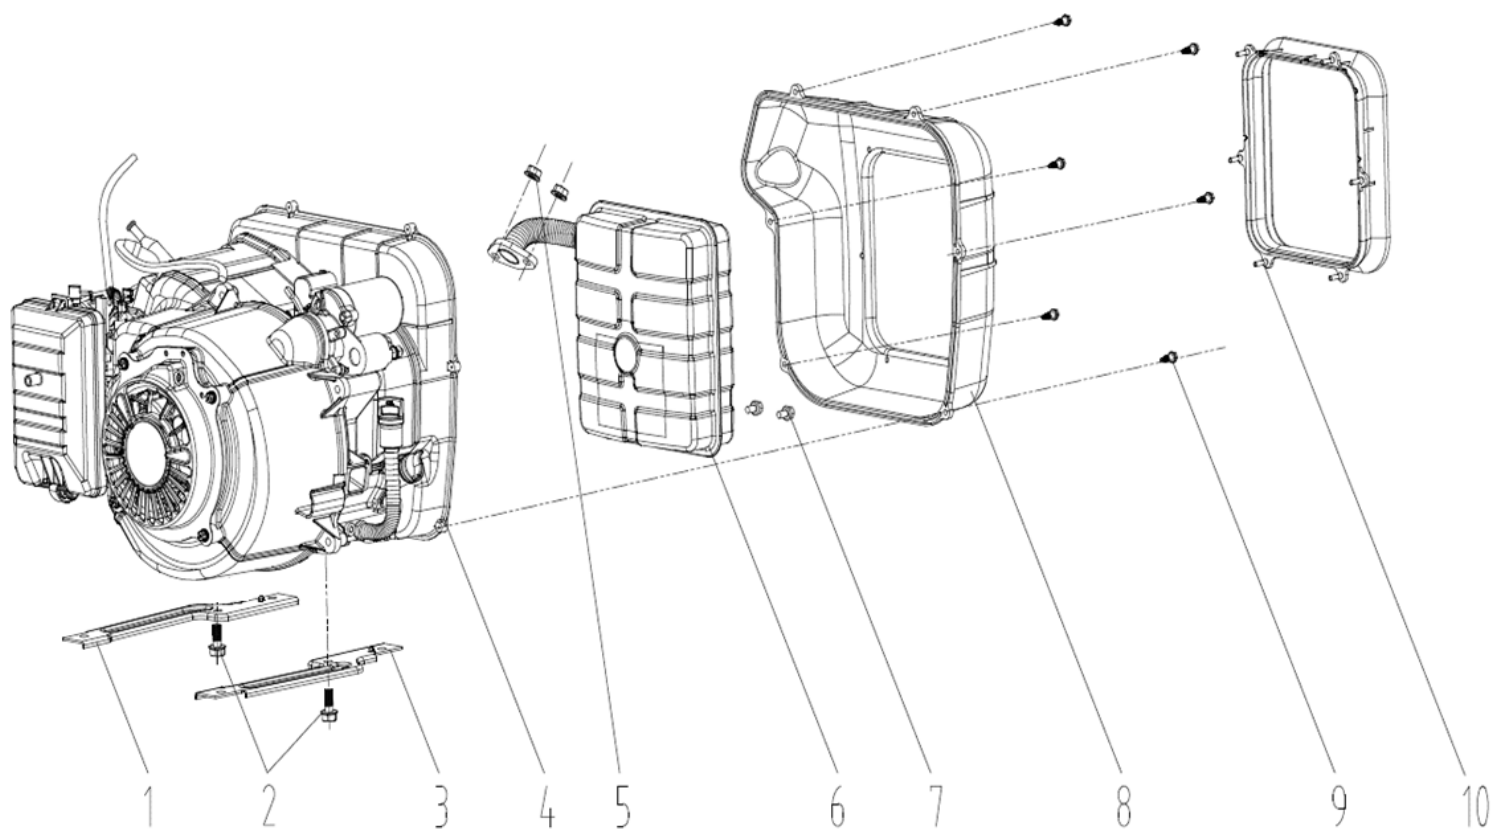

# HECHT<sup>®</sup> IG 4500

made for garden

Position	Part number	Název	Name
1	450000001	Držák motoru	Engine bracket
2	100205017	Šroub	Bolt
3	450000003	Držák motoru	Engine bracket
4	450000004	Motor	Engine
5	110205	Matice	Nut
6	450000006	Výfuk	Muffler
7	100203009	Šroub	Bolt
8	450000008	Kryt výfuku	Muffler cover
9	100539011	Šroub	Bolt
10	450000010	Malý kryt výfuku	Muffler small cover

# HECHT<sup>®</sup> IG 4500

made for garden

Position	Part number	Název	Name
1	450000021	Poklice kola	Wheel cover
2	110205	Matice	Nut
3	120105	Podložka	Washer
4	450000024	Kolo	Wheel
5		Šroub	Bolt
6	450000026	Levý držák madla	Left handle bracket
7	450000027	Levý přední silenblok	Left front shock absorber
8	450000028	Pravý přední silenblok	Right front shock absorber
9	450000029	Levý zadní silenblok	Left rear shock absorber
10	110205	Matice	Nut
11	450000031	Pravý zadní silenblok	Right rear shock absorber
12	450000032	Gumová vložka	Rubber pad
13	450000033	Rám	Frame
14	450000034	Pravý držák madla	Right handle bracket
15		Šroub	Bolt
16	100203009	Šroub	Bolt
17	100203007	Šroub	Bolt
18	450000038	Invertor	Inverter
19	100203029	Šroub	Bolt
20	450000040	Madlo	Handle

# HECHT<sup>®</sup> IG 4500

made for garden

Position	Part number	Název	Name
1	450000041	Čtvercová matice	Square nut
2	450000042	Čtvercová matice	Square nut
3	450000043	Spodní kryt	Bottom cover
4			
5	450000045	Sílenbok	Shock absorber
6	100203009	Šroub	Bolt
7	110205	Matice	Nut