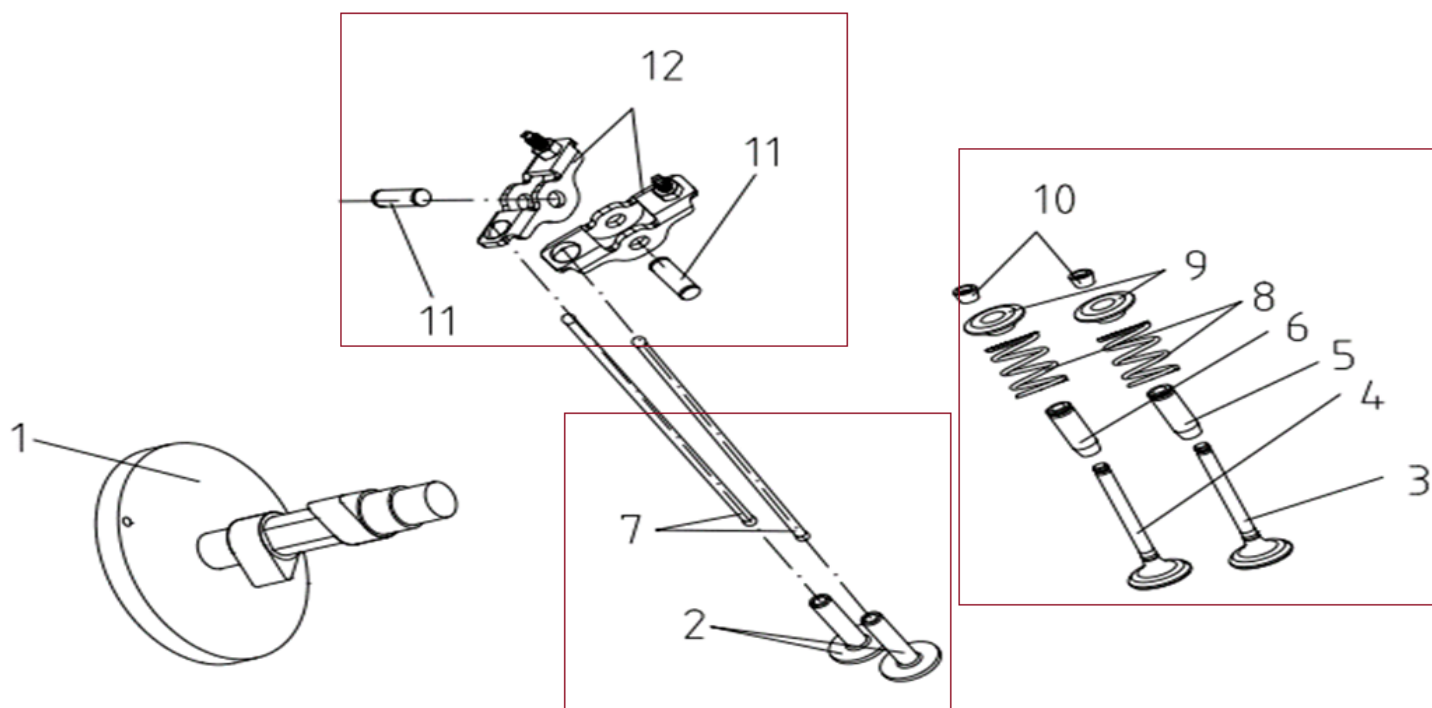

# HECHT<sup>®</sup> IG 4500

made for garden

Position	Part number	Název	Name
2	450000242	Těsnění klikové skříňě	Crankcase gasket
3	100203013	Šroub	Bolt
4	450000244	Olejový spínač	Oil level switch
5	450000245	Víko motoru	Crankcase cover
6	100205029	Šroub	Bolt
7	142105	Ložisko	Bearing
8	100203007	Šroub	Bolt
9	450000249	Olejová měrka	Oil dipstick

# HECHT<sup>®</sup> IG 4500

made for garden

Position	Part number	Název	Name
4	450000251	Ojnice	Connecting rod
5-11	450000256	Píst kompletní	Piston assembly
15	450000265	Klíková hřídel	Crankshaft

# HECHT<sup>®</sup> IG 4500

made for garden

Position	Part number	Název	Name
1	450000271	Vačková hřídel	Camshaft
2	450000272	Zdvihátko ventilu (2ks)	Valve tappet (2pcs)
7		Zdvihací tyčka ventilu (2ks)	Valve pushing rod (2pcs)
3	450000274	Výfukový ventil	Exhaust valve
4		Sací ventil	Intake valve
5		Vodítko sacího ventilu	Intake valve guide
6		Vodítko výfukového ventilu	Exhaust valve guide
8		Pružina ventilu (2ks)	Valve spring (2pcs)
9		Podložka pružiny ventilu (2ks)	Valve spring washer (2pcs)
10		Koncovka ventilu	Valve rotator
11	450000282	Osa vahadla (2ks)	Valve rocker shaft (2pcs)
12		Vahadlo ventilu (2ks)	Valve rocker (2pcs)