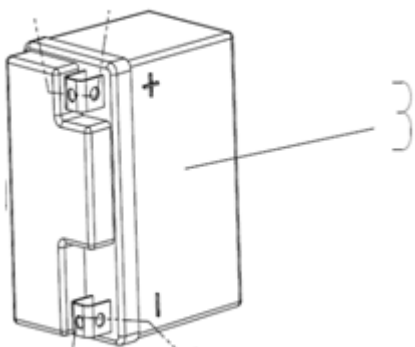

Position	Part number	Název	Name
3	450000113	Akumulátor	Battery