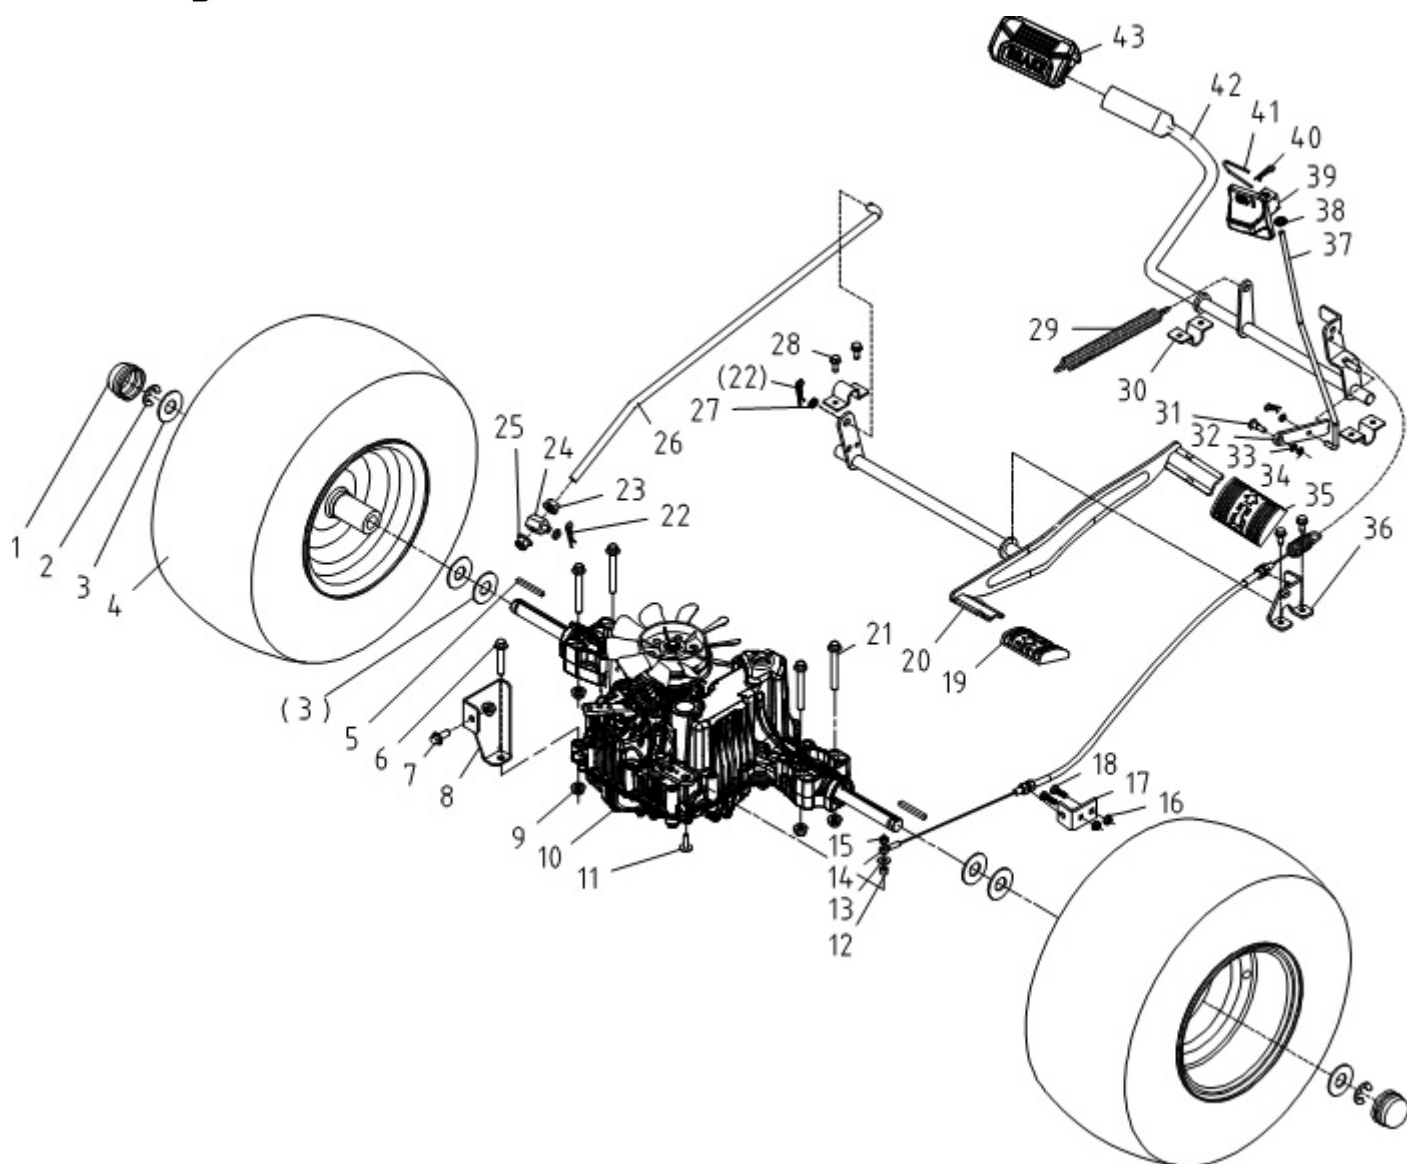

Position	Part number	Název	Name
1	06.06.685	Krytka kola	Wheel cover
2	130112	Pojistný kroužek	Circlip
3	06.06.586	Podložka	Washer
4	06.06.590	Zadní kolo	Rear wheel
5	01.06.0160	Pero	Key
6	100205037	Šroub	Bolt
7	100205017	Šroub	Bolt
8	510200188	Držák převodovky	Gearbox support
9	110205	Matice	Nut
10	510200190	Převodovka	Gearbox
11	100303017	Šroub	Bolt
12	510200192	Pouzdro	Bushing
13	120103	Podložka	Washer
14	510200194	Bowden brzdy	Brake cable
15	110103	Matice	Nut
16	110203	Matice	Nut
17	510200197	Držák bowdenu brzdy zadní	Rear brake cable bracket
18	100403013	Šroub	Bolt
19	510200199	Pedál zpátečky	Reverse pedal
20	510200200	Osa pedálů	Pedal axle
21	100205057	Šroub	Bolt
22	522200361	Pružný čep	Spring pin