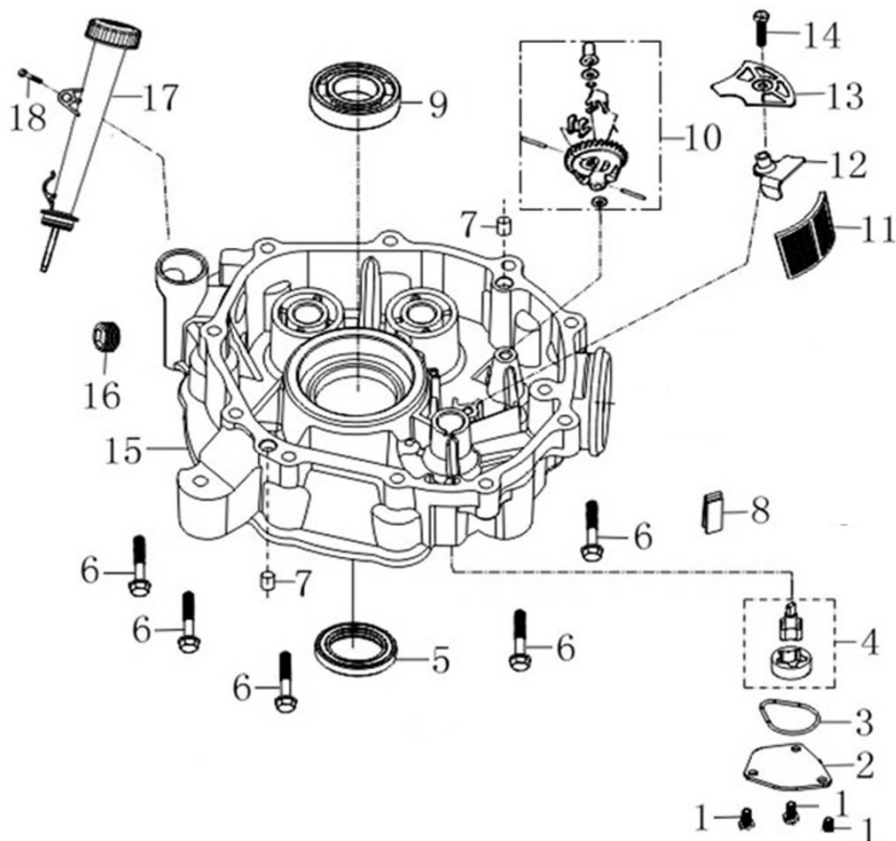

Position	Part number	Název	Name
1	100205057	Šroub	Bolt
2	510200042	Pouzdro	Bushing
3	510200043	Distanční vložka	Spacer
4	100207037	Šroub	Bolt
5	510200045	Deska napínání řemenu	Driving tension arm plate
6	110205	Matice	Nut
7	510200047	Pouzdro	Bushing
8	510200048	Řemenice napínáku	Tension pulley
9	510200049	Kladka napínáku	Kladka napínáku
10	143201	Ložisko	Bearing
11	130235	Pojistný kroužek vnitřní	Retaining ring
12	110207	Matice	Nut
13	510200053	Osa kladky napínáku	Tensioner pulley axis
14	510200054	Podložka	Washer
15	510200055	Pružina	Spring
16	510200056	Klínový řemen	Belt
17	100207047	Šroub	Bolt
18	06.06.555	Řemenice pojezdu	Driving pulley
19	510200059	Pouzdro	Bushing
20	110207	Matice	Nut
21	120102	Podložka	Washer
22	510200062	Závlačka	Pin
23	510200063	Táhlo	Push rod

Position	Part number	Název	Name
1	518600481	Elektrický startér	Engine electric starter
2	518600482	Držák	Bracket
3	100205077	Šroub	Bolt

Position	Part number	Název	Name
1	100203013	Šroub	Bolt
2	518600492	Kulisa regulace otáček	Governor control board
3	100203011	Šroub	Bolt
4	171600020-0001	Vratná pružina	Governor spring
5	110203	Matice	Nut
6	171620013-0003	Páka regulace otáček	Governor arm
7	380250002-0001	Šroub	Bolt
8	171590013-0001	Táhlo regulace otáček	Governor rod
9	171490002-0001	Táhlo sytiče	Choke rod
10	100203012	Šroub	Bolt
11	171480013-0001	Držák táhla sytiče	Choke stay
12	171650003-0001	Táhlo plynu	Throttle rod

Position	Part number	Název	Name
1-1	5186005411	Ventily (set)	Valves (set)
11	140020055-0001	Vačková hřídel	Camshaft

Position	Part number	Název	Name
1-1	5186005631	Píst kompletní	Piston assembly
4	130060034-0001	Pístní čep	Piston pin
5	130150048-0001	Ojnice	Connecting rod
6	130180009-0001	Šroub ojnice	Connecting rod bolt
7	130290102-0001	Klíková hřídel	Crankshaft
8	130450034-0001	Vyvažovací hřídel	Balancer shaft
9	380450560-T370	Podložka	Washer
10	130450033-0001	Vyvažovací hřídel	Balancer shaft
11	380620034-0001	Pero	Key