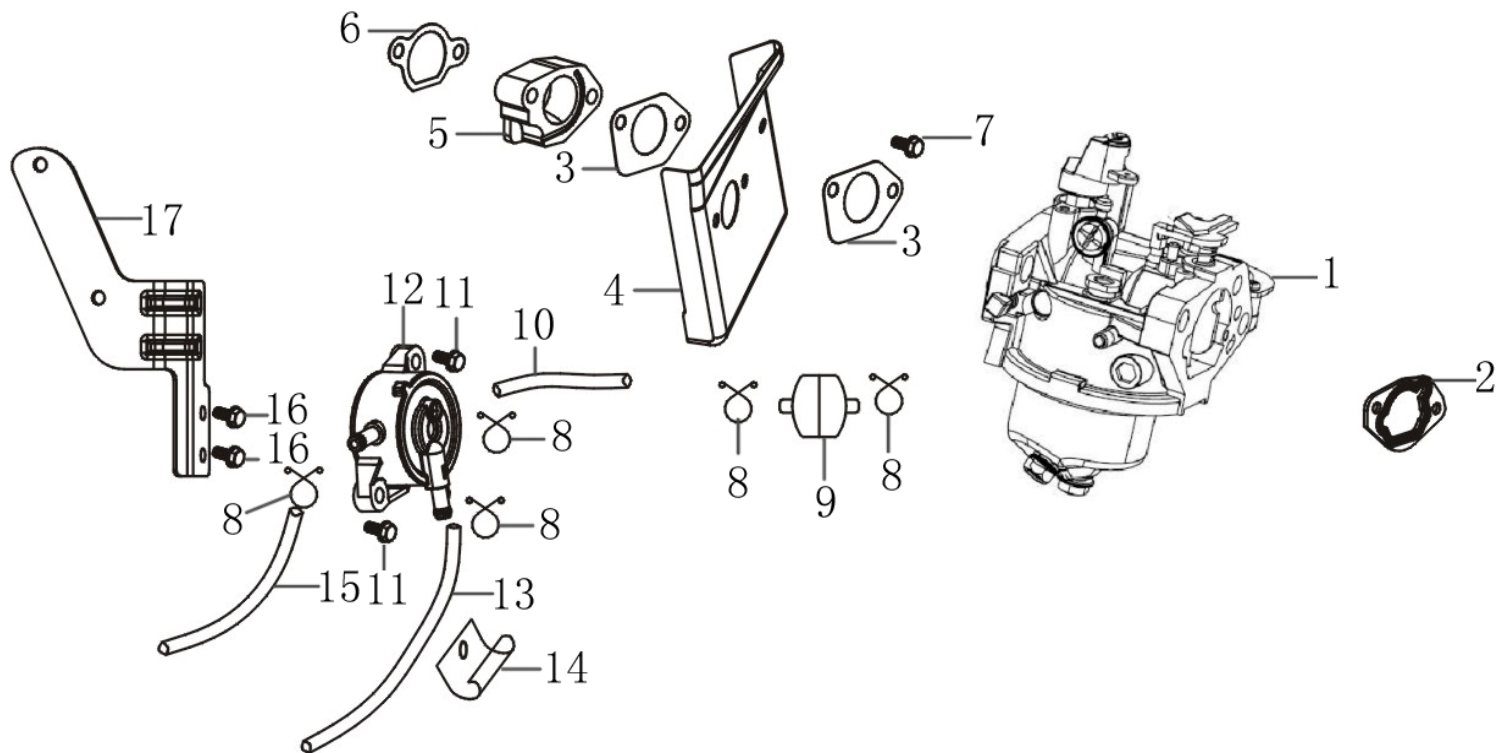

Position	Part number	Název	Name
32	510200432	Objímka baterie	Battery belt
33	510200433	Akumulátor	Battery
34	510200434	Držák objímky baterie	Battery belt bracket
35	510200435	Kabel uzemění	Ground cable
36	100203013	Šroub	Bolt
37	510200437	Táhlo	Lever
38	510200438	Podložka	Washer
39	510200439	Držák spínače	Switch bracket
40	100203013	Šroub	Bolt
41	510200441	Šroub	Bolt

Position	Part number	Název	Name
1	160180024-0001	Ventilátor	Fan
2	193590013-T370	Miska startéru	Starter pulley
3	110213	Matice	Nut
4	510200513	Šroub	Bolt
5	160190050-0001	Kryt	Shroud
6	100203009	Šroub	Bolt
7	510200566	Šroub	Bolt
8	160210046-0001	Kryt ventilátoru	Fan cover
9	518600469	Mřížka ventilátoru	Starter outer cover

Position	Part number	Název	Name
1	518600471	Usměrňovač napětí	Rectifier
2	100203009	Šroub	Bolt
3	518600473	Kabel usměrňovače	Rectifier wire
4	518600474	Cívka dobíjení	Charge coil
5	100203027	Šroub	Bolt
6	270020229-0001	Setrvačnick	Flywheel
7	100103022	Šroub	Bolt
8	270920251-0001	Cívka zapalování	Ignition coil

Position	Part number	Název	Name
1	518600481	Elektrický startér	Engine electric starter
2	518600482	Držák	Bracket
3	100205077	Šroub	Bolt

Position	Part number	Název	Name
1	100203013	Šroub	Bolt
2	518600492	Kulisa regulace otáček	Governor control board
3	100203011	Šroub	Bolt
4	171600020-0001	Vratná pružina	Governor spring
5	110203	Matice	Nut
6	171620013-0003	Páka regulace otáček	Governor arm
7	380250002-0001	Šroub	Bolt
8	171590013-0001	Táhlo regulace otáček	Governor rod
9	171490002-0001	Táhlo sytiče	Choke rod
10	100203012	Šroub	Bolt
11	171480013-0001	Držák táhla sytiče	Choke stay
12	171650003-0001	Táhlo plynu	Throttle rod