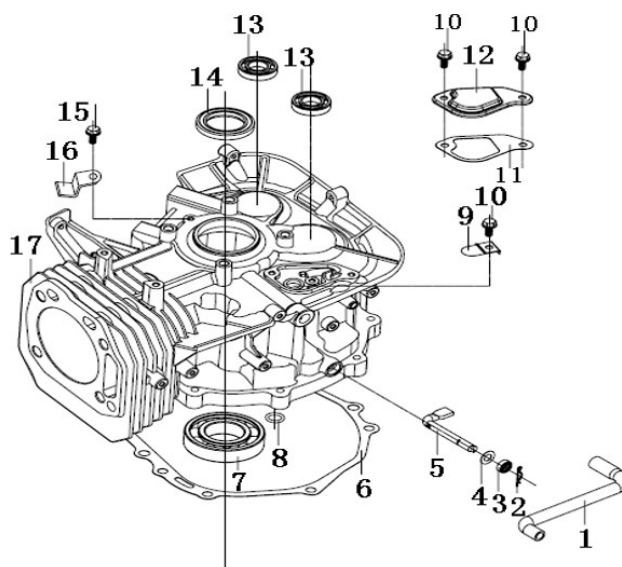

Position	Part number	Název	Name
1	100203013	Šroub	Bolt
2	150040019-0001	Kryt olejového čerpadla	Oil pump cover
3	380840467-0001	Těsnění olejového čerpadla	Oil pump gasket
4	150010073-0001	Olejové čerpadlo	Oil pump
5	380650495-0001	Gufero	Oil seal
6	100205037	Šroub	Bolt
7	510200494	Čep	Pin
8	150570003-0001	Gumová vložka	Oil deflector
9	142107	Ložisko	Bearing
10	171750004-0001	Regulátor otáček	Governor gear
11	150290022-0001	Olejové sítko	Oil stainer
12	120530002-0001	Objímka příruby filtru	Oil baffle plate
13	150340013-0001	Krytka olejového sítko	Oil stainer cover
14	100203022	Šroub	Bolt
15	518600585	Víko klikové skříně	Crankcase cover
16	110260026-T370	Vypouštěcí šroub	Drain bolt
17	518600587	Olejová měrka	Oil ruler
18	100203032	Šroub	Bolt

Position	Part number	Název	Name
1	518600591	Hadička odvodušnění	Breather tube
2	381350004-0001	Závlačka	Pin
3	380650339-T110	Gufero	Oil seal
4	120105	Podložka	Washer
5	171630020-0001	Táhlo regulátoru	Governor shaft arm
6	110830037-0001	Těsnění klikové skříně	Crankcase gasket
7	142107	Ložisko	Bearing
8	380840443-0001	O kroužek	O ring
9	555602007	Membrána odvodušnění	Breath valve plate
10	100203009	Šroub	Bolt
11	110850004-0001	Těsnění odvodušnění	Breather chamber gasket
12	110840005-0001	Kryt odvodušnění	Breather chamber cap
13	518600602	Ložisko	Bearing
14	380650495-0001	Gufero	Oil seal
15	100203011	Šroub	Bolt
16	518600606	Přítlačná podložka	Pressing plate
17	Pouze celý motor	Kliková skříň	Crankcase