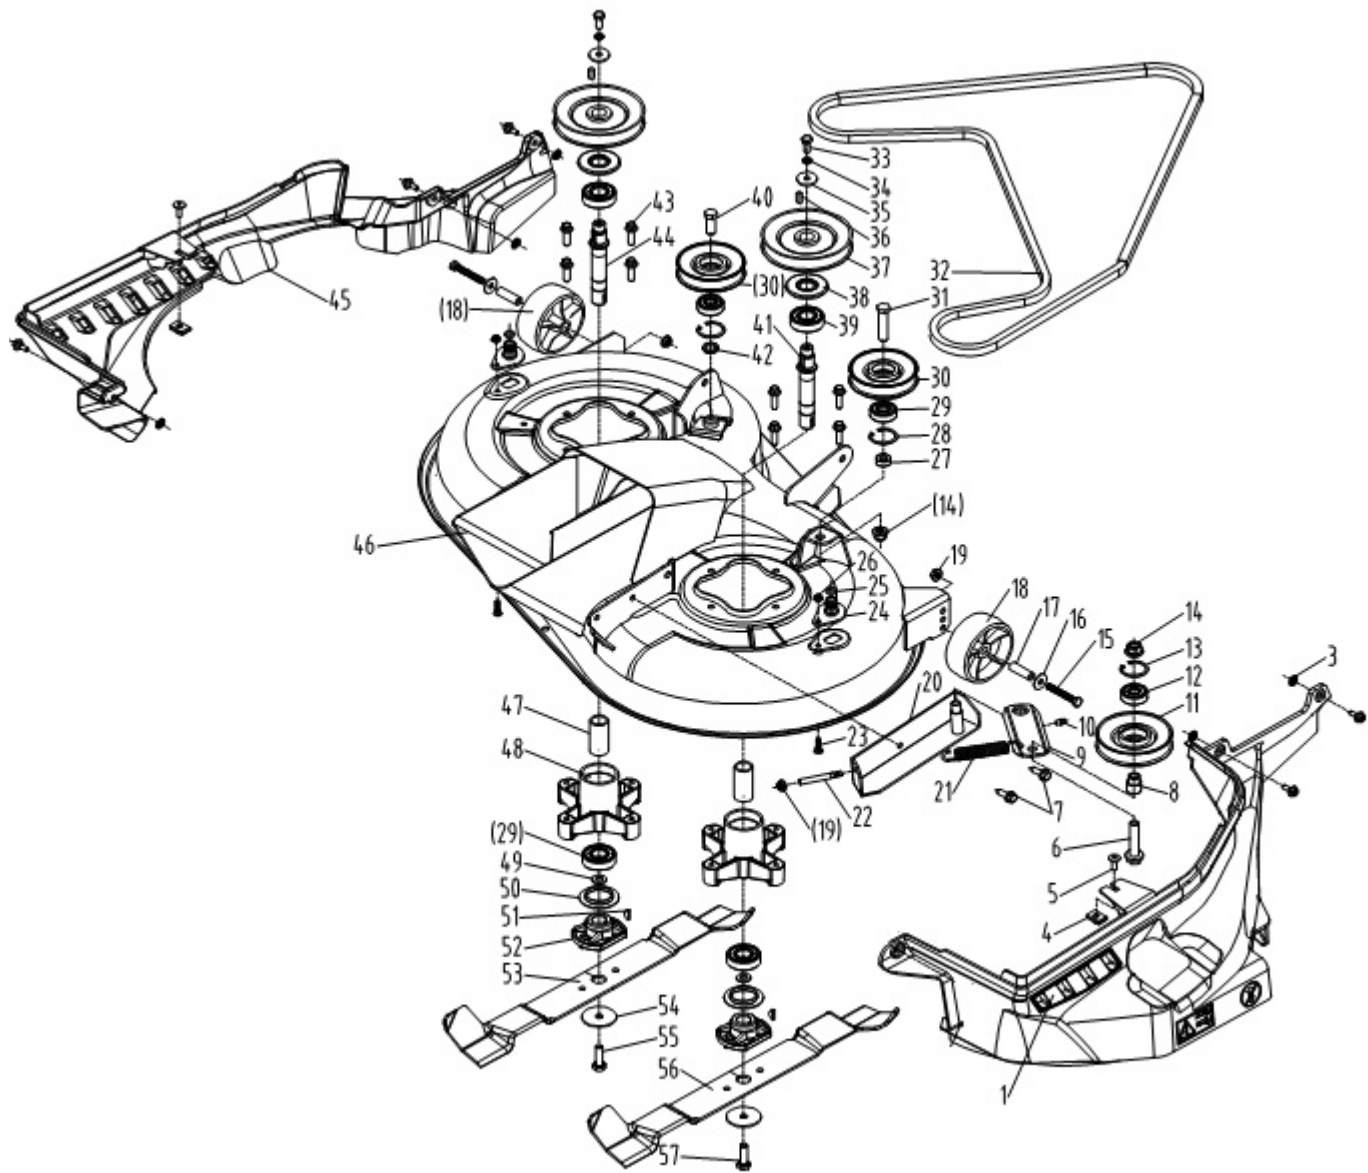

Position	Part number	Název	Name
1	519200001	Kryt řemenu pravý	Belt cover right
4	517600036	Čtvercová matka	Nut
5	100603013	Šroub	Bolt
6	510200082	Šroub	Bolt
7	100209047	Šroub	Bolt
8	510200288	Pouzdro	Bushing
9	510200140	Maznice	Oil nozzle
10	510200290	Kryt napínáku	Tension pulley cover
11	510200291	Řemenice napínáku	Tension pulley
12	142203	Ložisko	Bearing
13	130237	Pojistný kroužek vnitřní	Circlip
14	110209	Matice	Nut
15	100205057	Šroub	Bolt
16	120105	Podložka	Washer
17	510200297	Pouzdro	Pivot tube
18	04.07.02.0700	Kolo krytu sečení	Wheel
19	110205	Matice	Nut
20	510200300	Spojovací deska	Connecting plate
21	510200301	Pružina	Spring
22	510200280	Osa	Adjusting rod