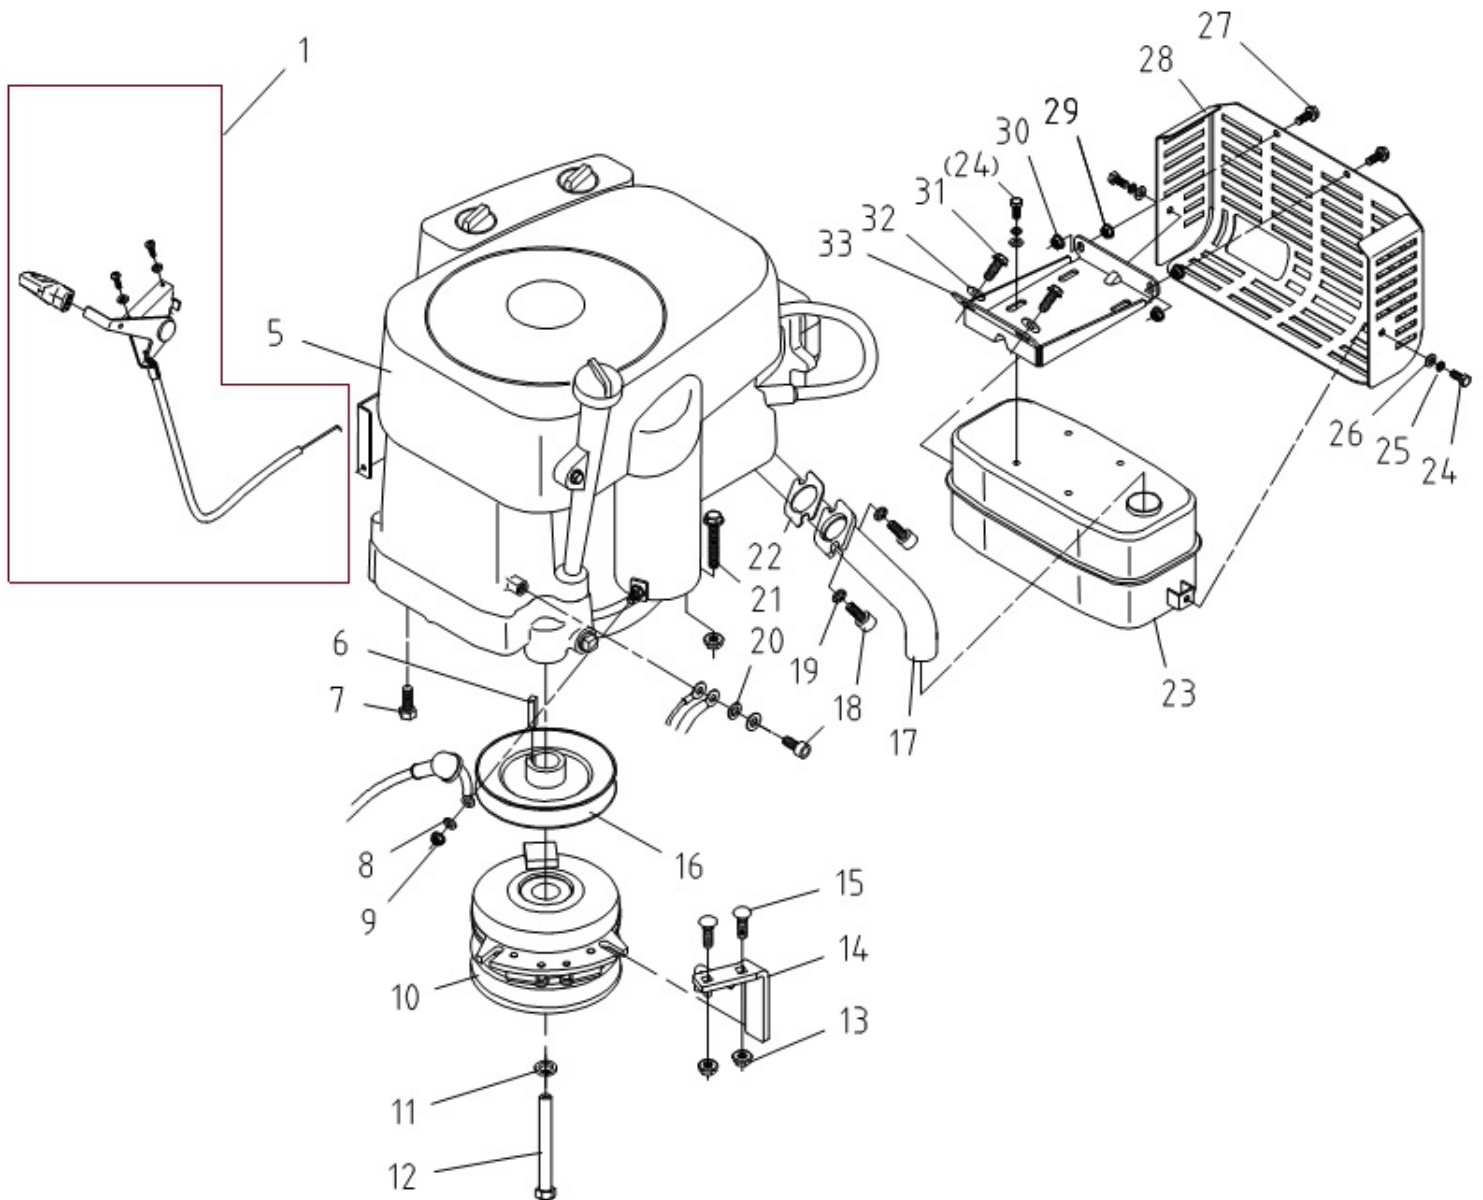

Position	Part number	Název	Name
1	510200001	Ovládání plynu s bowdenem	Choke lever assembly
5	519600211	Motor	Engine
6	01.06.0140	Pero	Key
7	510200007	Šroub	Bolt
8	120103	Podložka	Washer
9	110105	Matice	Nut
10	02.39.10	Elektromagnetická spojka	Electric clutch
11	510200011	Pružná podložka	Spring washer
12	510200012	Šroub	Bolt
13	110205	Matice	Nut
14	510200014	Držák spojky	Clutch plate
15	100205017	Šroub	Bolt
16	510200016	Řemenice motoru	Engine pulley
17	51140C019	Příruba výfuku	Exhaust pipe
18	510200018	Šroub	Bolt
19	510200019	Pružná podložka	Spring washer
20	120105	Podložka	Washer

Position	Part number	Název	Name
1	100205057	Šroub	Bolt
2	510200042	Pouzdro	Bushing
3	510200043	Distanční vložka	Spacer
4	100207037	Šroub	Bolt
5	510200045	Deska napínání řemenu	Driving tension arm plate
6	110205	Matice	Nut
7	510200047	Pouzdro	Bushing
8	510200048	Řemenice napínáku	Tension pulley
9	510200049	Kladka napínáku	Kladka napínáku
10	143201	Ložisko	Bearing
11	130235	Pojistný kroužek vnitřní	Retaining ring
12	110207	Matice	Nut
13	510200053	Osa kladky napínáku	Tensioner pulley axis
14	510200054	Podložka	Washer
15	510200055	Pružina	Spring
16	510200056	Klínový řemen	Belt
17	100207047	Šroub	Bolt
18	06.06.555	Řemenice pojezdu	Driving pulley
19	510200059	Pouzdro	Bushing
20	110207	Matice	Nut
21	120102	Podložka	Washer
22	510200062	Závlačka	Pin
23	510200063	Táhlo	Push rod