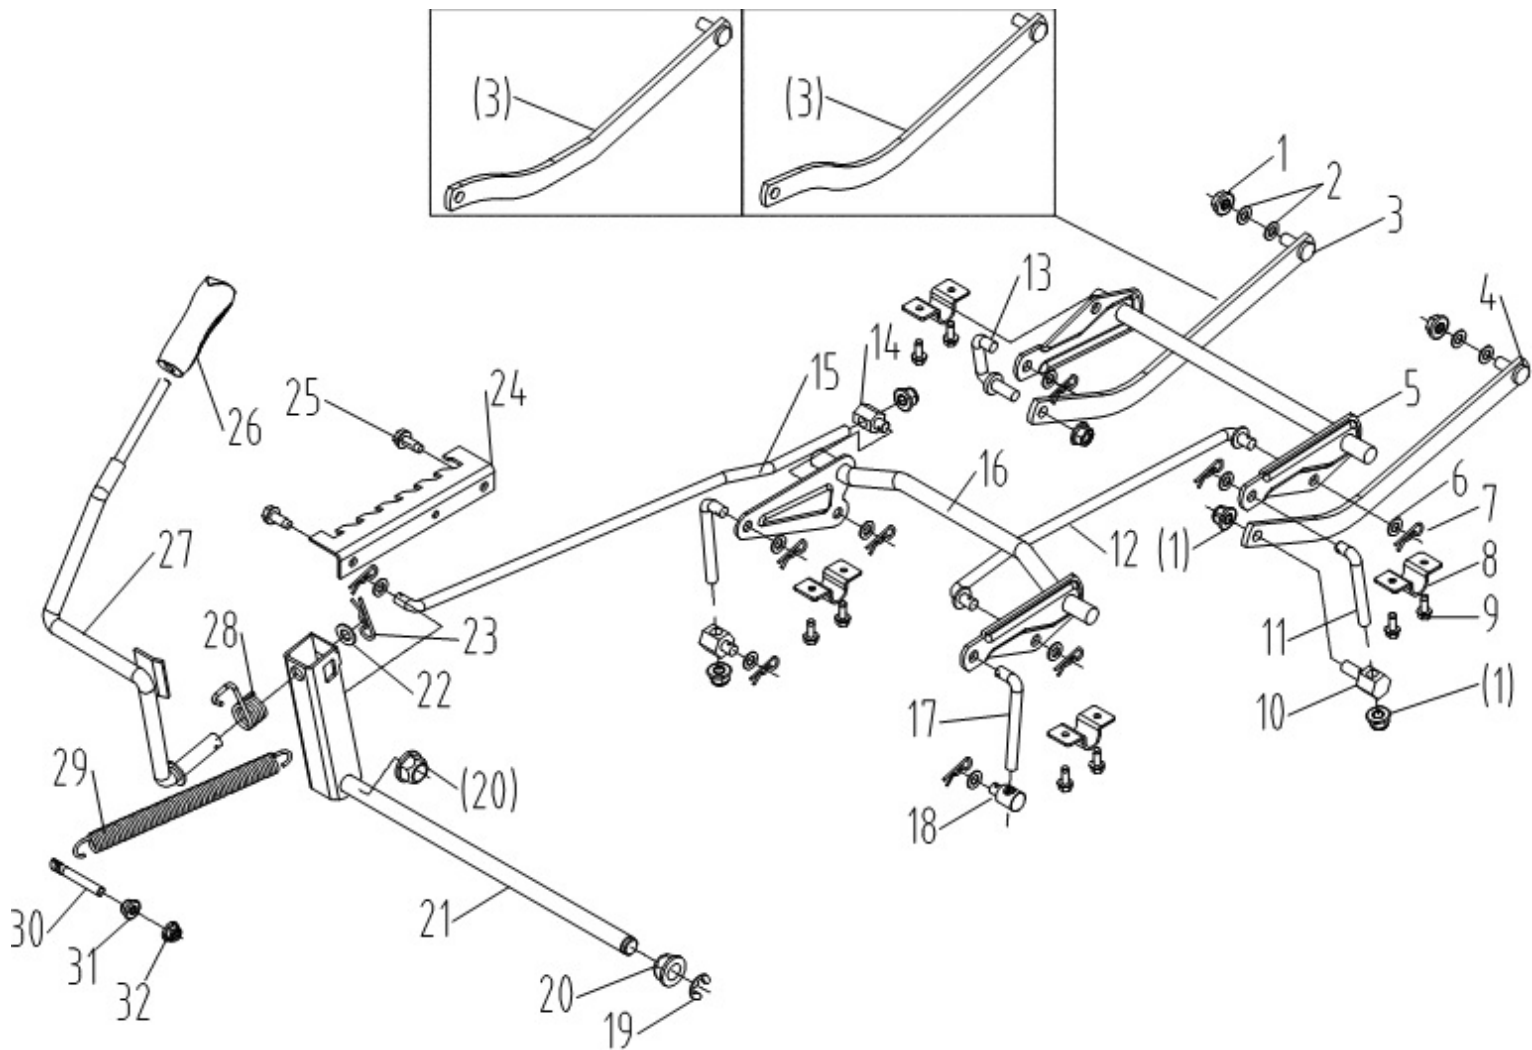

Position	Part number	Název	Name
1	510200151	Šroub	Bolt
2	510200152	Tyč řízení	Steering rod
3	510200153	Gumové pouzdro	Rubber bushing
4	110205	Matice	Nut
5	110307	Matice	Nut
6	510200156	Kulový čep	Joint bearing
7	110307	Matice	Nut
8	510200158	Táhlo řízení	Pull rod
9	100205022	Šroub	Bolt
10	51140E003	Kulový čep	Joint bearing
11	510200161	Pouzdro	Bushing
12	510200162	Hřeben řízení	Gear plate
13	510200161	Pouzdro	Bushing
14	510200164	Deska	Plate
15	130112	Pojistný kroužek	Circlip
16	120113	Podložka	Washer
17	04.07.02.05806	Pouzdro	Bushing
18	522200357	Pouzdro	Bushing
19	01.05.0091	Pružný čep	Pin
20	510200170	Ozubené kolo	Steering gear
21	510200171	Volantová tyč	Steering shaft
22	130112	Pojistný kroužek	Circlip
23	100405017	Šroub	Bolt
24	510200174	Deska	Board
25	510200175	Pouzdro	Bushing
26	510200176	Spojka volantové tyče	Steering shaft connector
27	510200177	Volantová tyč kratší	Steering wheel rod
28	100545013	Šroub	Bolt
29	5102000179	Volant kompletní	Steering wheel

Position	Part number	Název	Name
1	110205	Matice	Nut
2	510200232	Zadní příčnick sedadla	Seat back beam
3	510200233	Pružina spínače sedadla	Seat switch spring
4	510200234	Vložka	Tube
5	510200235	Deska spínače sedadla	Seat switch plate
6	100205072	Šroub	Bolt
7	100305017	Šroub	Bolt
8	510200238	Pružina sedadla	Seat spring
9	120305	Podložka	Washer
10	510200240	Krytka pružiny	Spring cap
11	510200241	Deska sedadla	Seat bracket
12	100205017	Šroub	Bolt
13	130103	Pojistný kroužek	Circlip
14	510200244	Osa sedadla	Seat axle
15	510200245	Sedadlo	Seat