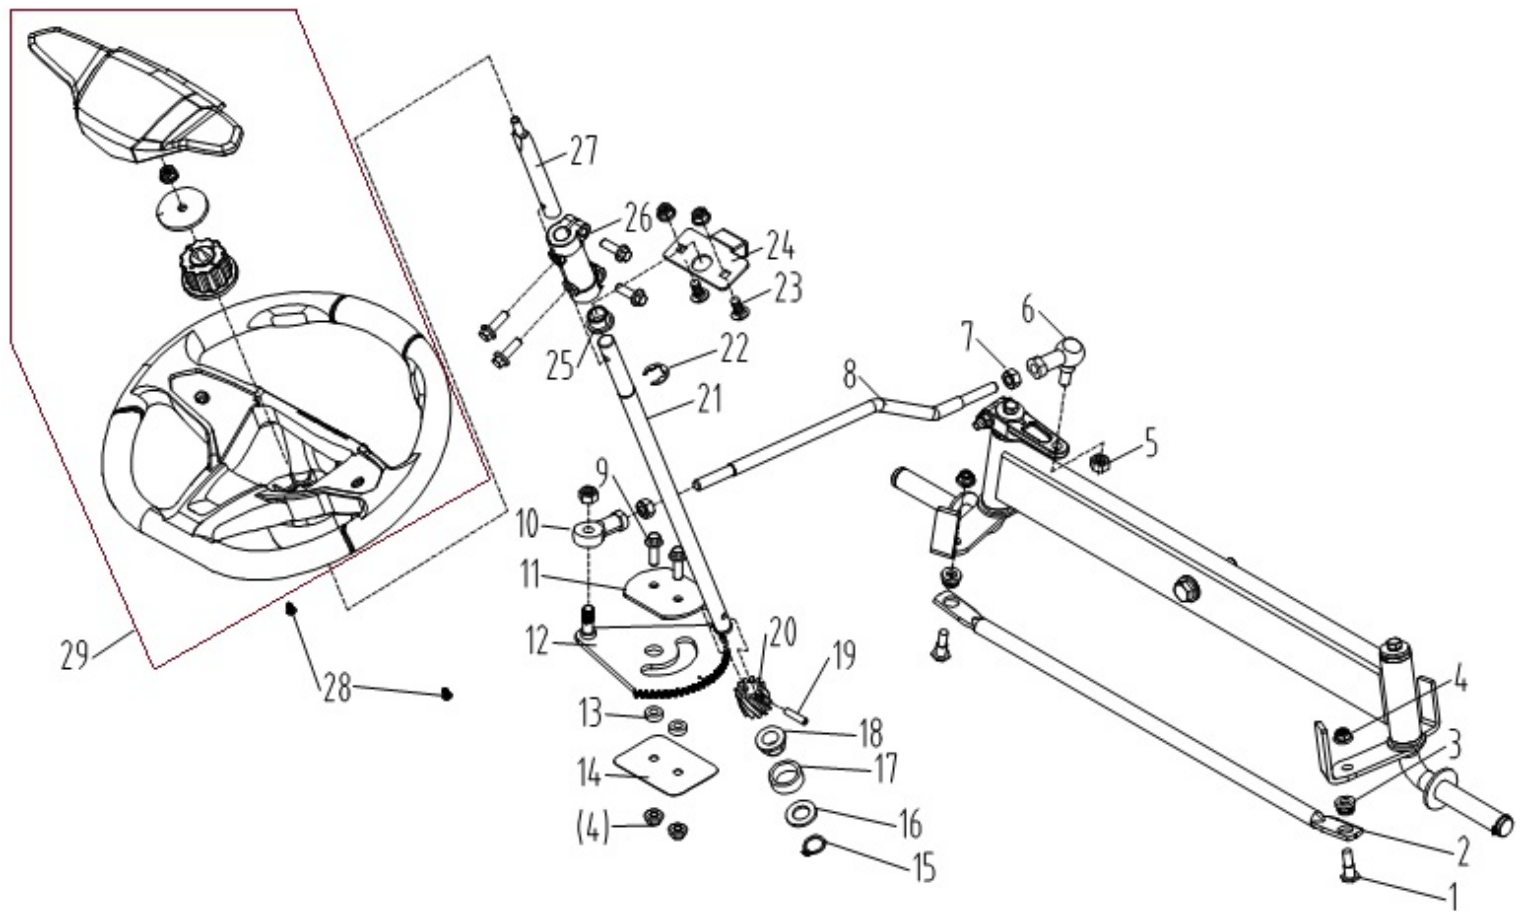

Position	Part number	Název	Name
1	510200151	Šroub	Bolt
2	510200152	Tyč řízení	Steering rod
3	510200153	Gumové pouzdro	Rubber bushing
4	110205	Matice	Nut
5	110307	Matice	Nut
6	510200156	Kulový čep	Joint bearing
7	110307	Matice	Nut
8	510200158	Táhlo řízení	Pull rod
9	100205022	Šroub	Bolt
10	51140E003	Kulový čep	Joint bearing
11	510200161	Pouzdro	Bushing
12	510200162	Hřeben řízení	Gear plate
13	510200161	Pouzdro	Bushing
14	510200164	Deska	Plate
15	130112	Pojistný kroužek	Circlip
16	120113	Podložka	Washer
17	04.07.02.05806	Pouzdro	Bushing
18	522200357	Pouzdro	Bushing
19	01.05.0091	Pružný čep	Pin
20	510200170	Ozubené kolo	Steering gear
21	510200171	Volantová tyč	Steering shaft
22	130112	Pojistný kroužek	Circlip
23	100405017	Šroub	Bolt
24	510200174	Deska	Board
25	510200175	Pouzdro	Bushing
26	510200176	Spojka volantové tyče	Steering shaft connector
27	510200177	Volantová tyč kratší	Steering wheel rod
28	100545013	Šroub	Bolt
29	5102000179	Volant kompletní	Steering wheel