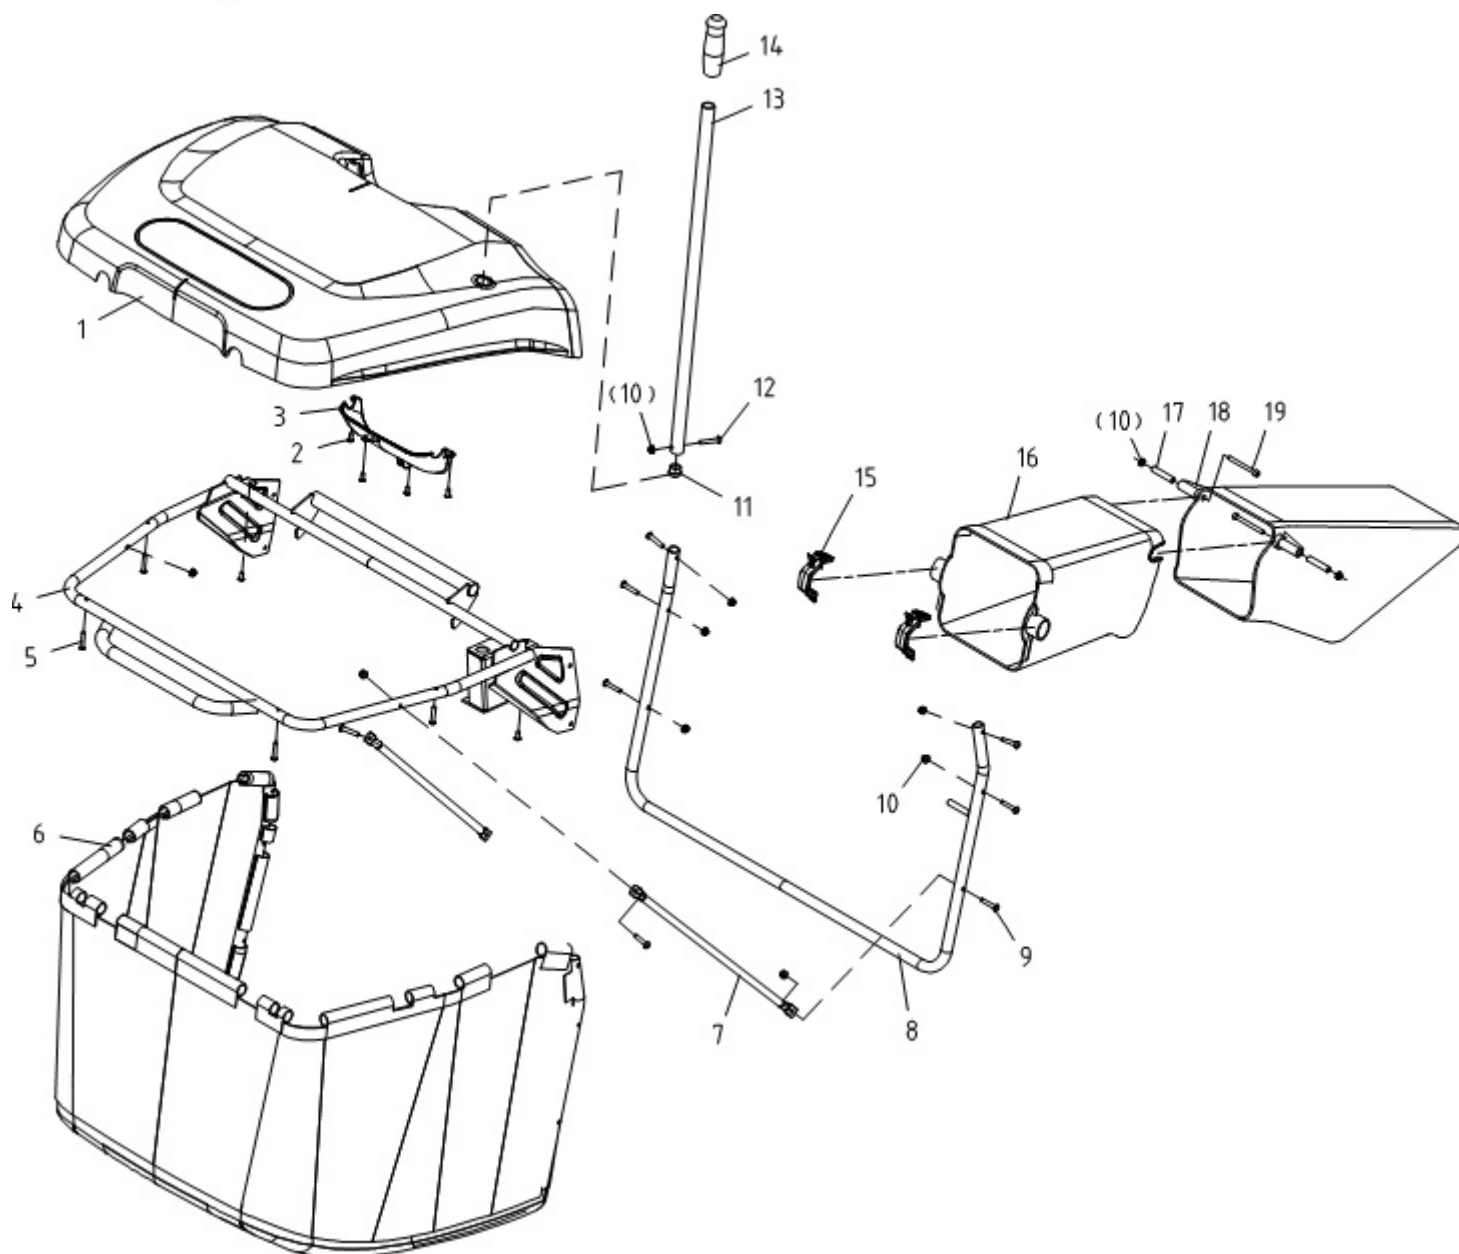

Position	Part number	Název	Name
1	510200381	Horní kryt koše	Upper grassbox cover
2	510200382	Dekoratívni rukojeť	Decorative handle
3	100552013	Šroub	Bolt
4	510200384	Horní rám koše	Upper grassbox frame
5	10552032	Šroub	Bolt
6	510200386	Sběrný koš	Grassbox
7	510200387	Vzpěra	Support rod
8	510200388	Přední rám koše	Front grassbox frame
9	100103032	Šroub	Bolt
10	110103	Matice	Nut
11	510200389	Krytka	Cap
12	100603032	Šroub	Bolt
13	510200393	Páka koše	Lever
14	510200394	Madlo páky	Handle
15	510200395	Přezka sběrného tunelu	Collector channel buckle
16	510200396	Zadní část sběrného tunelu	Rear collector channel
17	510200397	Distanční pouzdro	Spacer
18	510200398	Přední část sběrného tunelu	Front collector channel
19	100303062	Šroub	Bolt