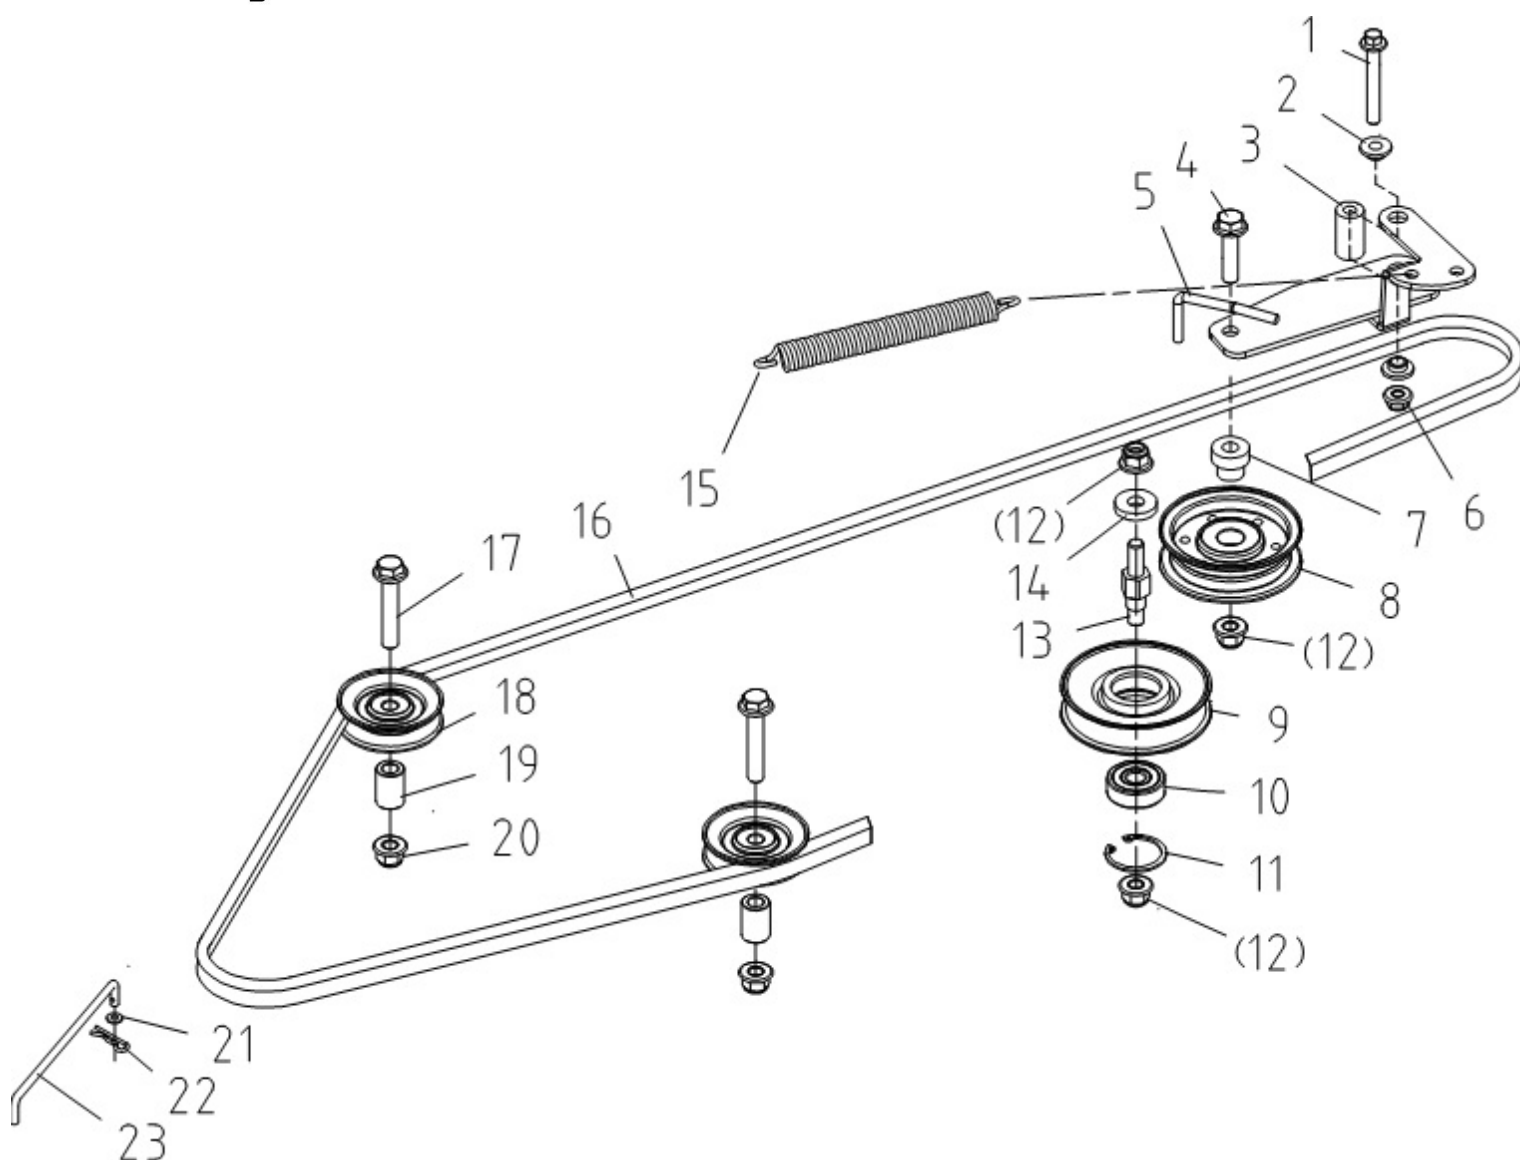

Position	Part number	Název	Name
1	510200001	Ovládání plynu s bowdenem	Choke lever assembly
5	519600211	Motor	Engine
6	01.06.0140	Pero	Key
7	510200007	Šroub	Bolt
8	120103	Podložka	Washer
9	110105	Matice	Nut
10	02.39.10	Elektromagnetická spojka	Electric clutch
11	510200011	Pružná podložka	Spring washer
12	510200012	Šroub	Bolt
13	110205	Matice	Nut
14	510200014	Držák spojky	Clutch plate
15	100205017	Šroub	Bolt
16	510200016	Řemenice motoru	Engine pulley
17	51140C019	Příruba výfuku	Exhaust pipe
18	510200018	Šroub	Bolt
19	510200019	Pružná podložka	Spring washer
20	120105	Podložka	Washer

Position	Part number	Název	Name
1	100205057	Šroub	Bolt
2	510200042	Pouzdro	Bushing
3	510200043	Distanční vložka	Spacer
4	100207037	Šroub	Bolt
5	510200045	Deska napínání řemenu	Driving tension arm plate
6	110205	Matice	Nut
7	510200047	Pouzdro	Bushing
8	510200048	Řemenice napínáku	Tension pulley
9	510200049	Kladka napínáku	Kladka napínáku
10	143201	Ložisko	Bearing
11	130235	Pojistný kroužek vnitřní	Retaining ring
12	110207	Matice	Nut
13	510200053	Osa kladky napínáku	Tensioner pulley axis
14	510200054	Podložka	Washer
15	510200055	Pružina	Spring
16	510200056	Klínový řemen	Belt
17	100207047	Šroub	Bolt
18	06.06.555	Řemenice pojezdu	Driving pulley
19	510200059	Pouzdro	Bushing
20	110207	Matice	Nut
21	120102	Podložka	Washer
22	510200062	Závlačka	Pin
23	510200063	Táhlo	Push rod