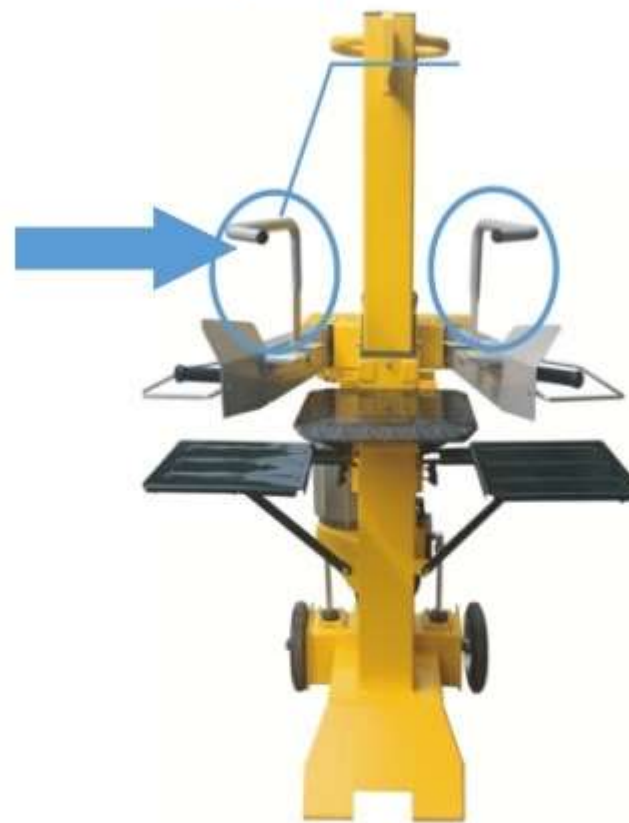

Starší provedení **A**

Novější provedení **B**

Position	Part number	Název	Name	
1	606010001	Sloup štípačky	Splitter column	
2	606010002	Vymezovací vložka (4ks)	Column guide plate (4pcs)	
3	606010003	Rozvaděč	Manifold	
3.1	6060100031	Armatura koleno	Elbow fitting	
3.2	6060100032	Armatura třicestná	Three-way fitting	
4	606010004	Trubice vratná	Return pipe	
5	606010005	Olejová měrka	Oil dipstick	
8	606010008	Stojan	Splitter body	
10	606010010	Kolo	Wheel	
13	606010013	Osa kol	Wheel axle	
16	606010016	Sání	Intake pipe	
17	606010017	Spodní čep pístnice	Pin	
18		Pojistný kroužek	Circlip	
20	606010020	Pravý boční stůl	Right side table	
21	A	606010021	Pravé madlo kompletní	Right handle assembly
	B	6060100211	Pravé madlo kompletní	Right handle assembly
22	606010022	Pracovní stůl	Working table	
23	606010023	Levý boční stůl	Left side table	
25		606010025	Západka	Locking plate
27	A	606010027	Levé madlo kompletní	Left handle assembly
	B	6060100271	Levé madlo kompletní	Left handle assembly
29	606010029	Madlo	Handle	
31	606010031	Držák spínače	Switch bracket	
32	606010032	Motor 230V	Motor 230V	
33	681000025	Spínač 230V	Switch 230V	
38	606010038	Horní záslepka	Upper cover	
39	606010039	Průchodka sloupu	Column plastic grommet	
44	606010044	Táhlo	Control rod	
46	606010046	Šroub s plastovou hlavou	Knob bolt	
47	100315062	Šroub	Bolt	
48	110115	Matice	Nut	
49	606010049	Pístnice	Hydraulic cylinder	
50	606010050	Tlaková hadice (pohyb pístu nahoru)	Pressure hose (rising piston)	
51	606010051	Tlaková hadice (pohyb pístu dolů)	Pressure hose (rising piston)	
52	606010052	Čerpadlo	Oil pump	
52.2	6060100522	Armatura (rovná)	Fitting straight	
53	606010053	Skříň motoru (pouze vnější plastová skříň)	Plastic case	