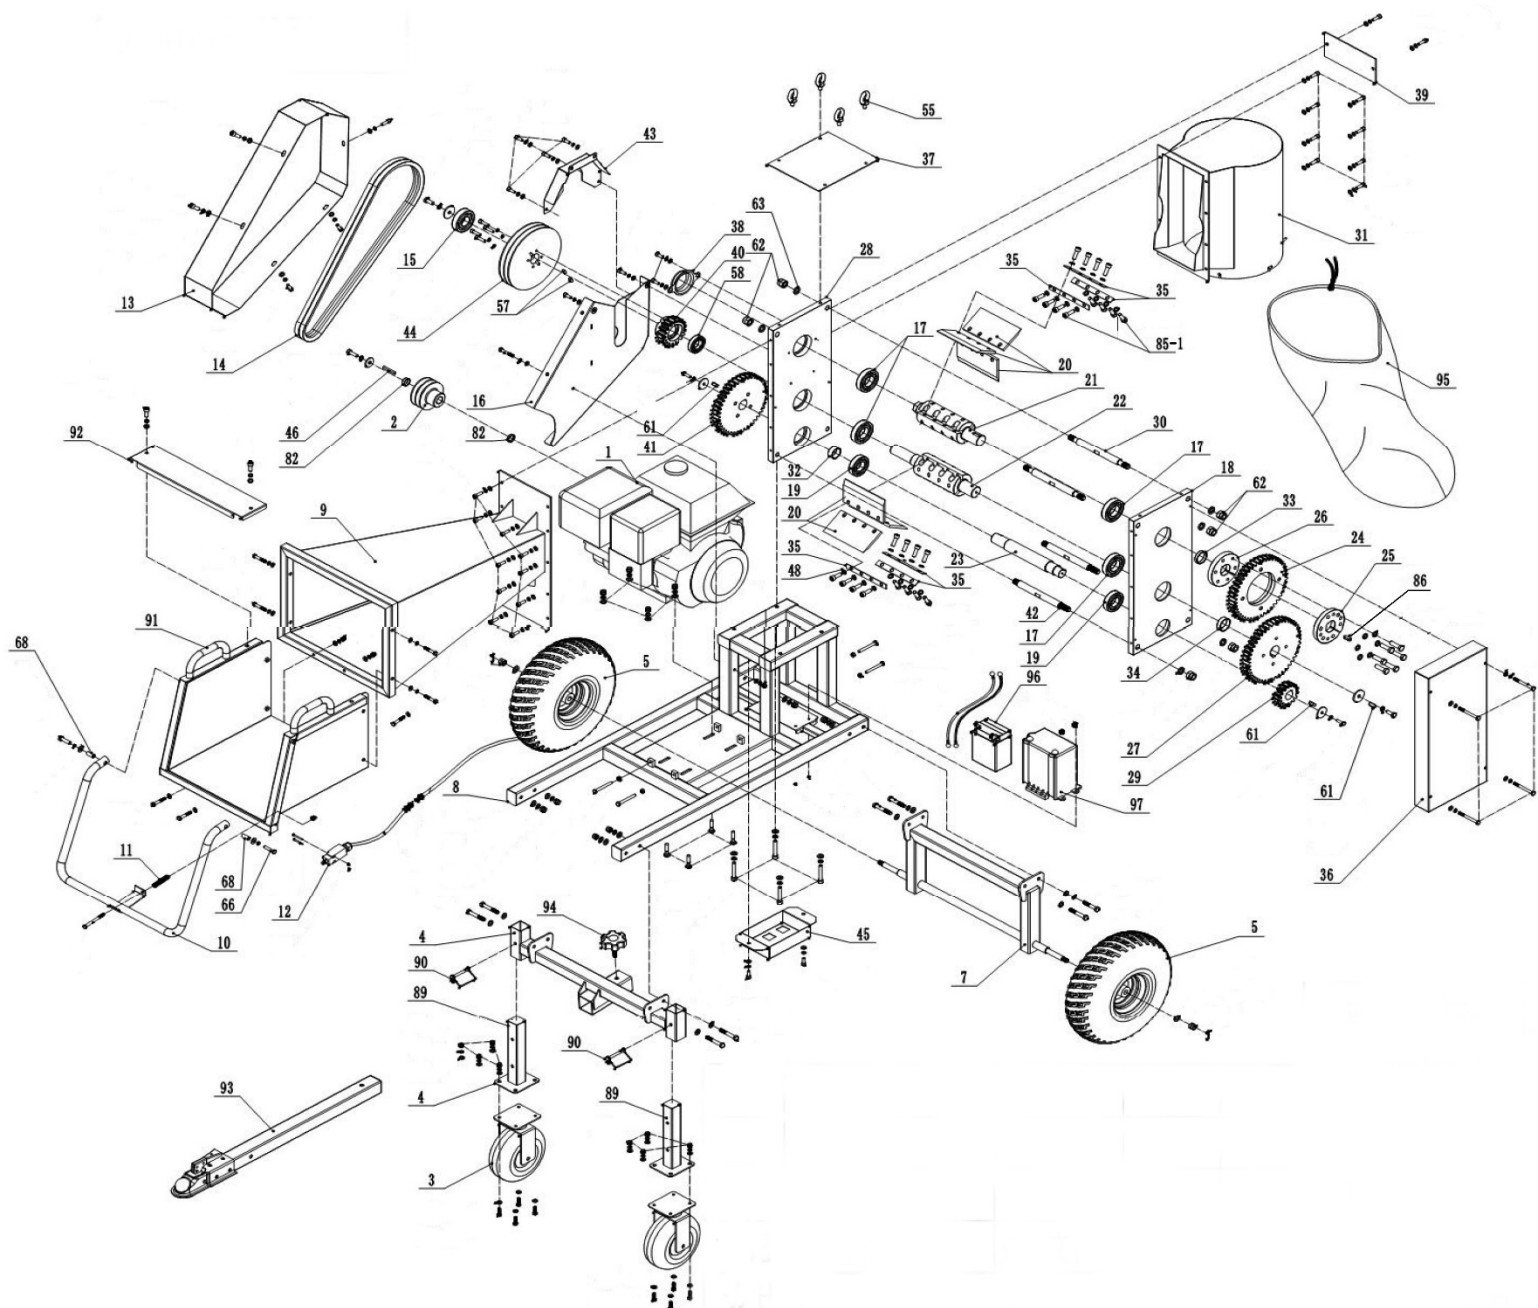

HECHT® 6645

made for garden

Position	Part number	Název	Name
1	664500001	Motor DH457	Engine DH457
2	664500002	Řemenice malá	Small belt pulley
3	664500003	Přední kolečko	Front small wheel
4	664500004	Rám předních koleček	Front wheel frame
5	664500005	Zadní kolo	Rear tyre
7	664500007	Rám zadních kol	Rear wheel frame
8	664500008	Rám hlavní	Main frame
9	664500009	Násepka	Hopper
10	664500010	Bezpečnostní madlo	Safety bar
11	664500011	Pružina	Spring
12	6645000121	Bezpečnostní tlačítko s kabelem	Emergency switch with cable
13	664500013	Kryt řemenu vnější	Belt outer cover
14	664500014	Řemen	Belt
15	143107	Ložisko	Bearing
16	664500016	Kryt řemenu vnitřní	Belt inner cover
17	142108	Ložisko	Bearing

HECHT® 6645

made for garden

Position	Part number	Název	Name
1	Pouze celý motor	Klíková skříň	Crankcase
2	142102	Ložisko	Bearing
3	642101003	Gufero	Oil seal
4	642101004	Gufero	Oil seal
5	664201005	Ovládací táhlo regulátoru	Governor arm shaft
8	664201008	Vypouštěcí šroub	Drain bolt
10	664201010	Olejový spínač	Oil level switch
11	100203013	Šroub	Bolt
13-1	6645001131	Píst kompletní	Piston assembly
15	664500115	Ojnice	Connecting rod
18	664500118	Víko klikové skříně	Crankcase cover
19	664500119	Olejová zátka	Oil plug
20	142107	Ložisko	Bearing
21	664500121	Regulátor otáček	Governor assembly
22	664500122	Hlava válce	Cylinder head
23-1	6645001231	Ventily (set)	Valve assembly
31-1	6645001311	Vahadlo ventilu (set)	Rocker assembly (set)
33	664201033	Svorník	Stud bolt
34	380180099-0001	Svorník	Stud bolt
35	664500135	Karburátor	Carburetor
36-1	664500136	Palivová hadička a svorky	Fuel pipe and clips