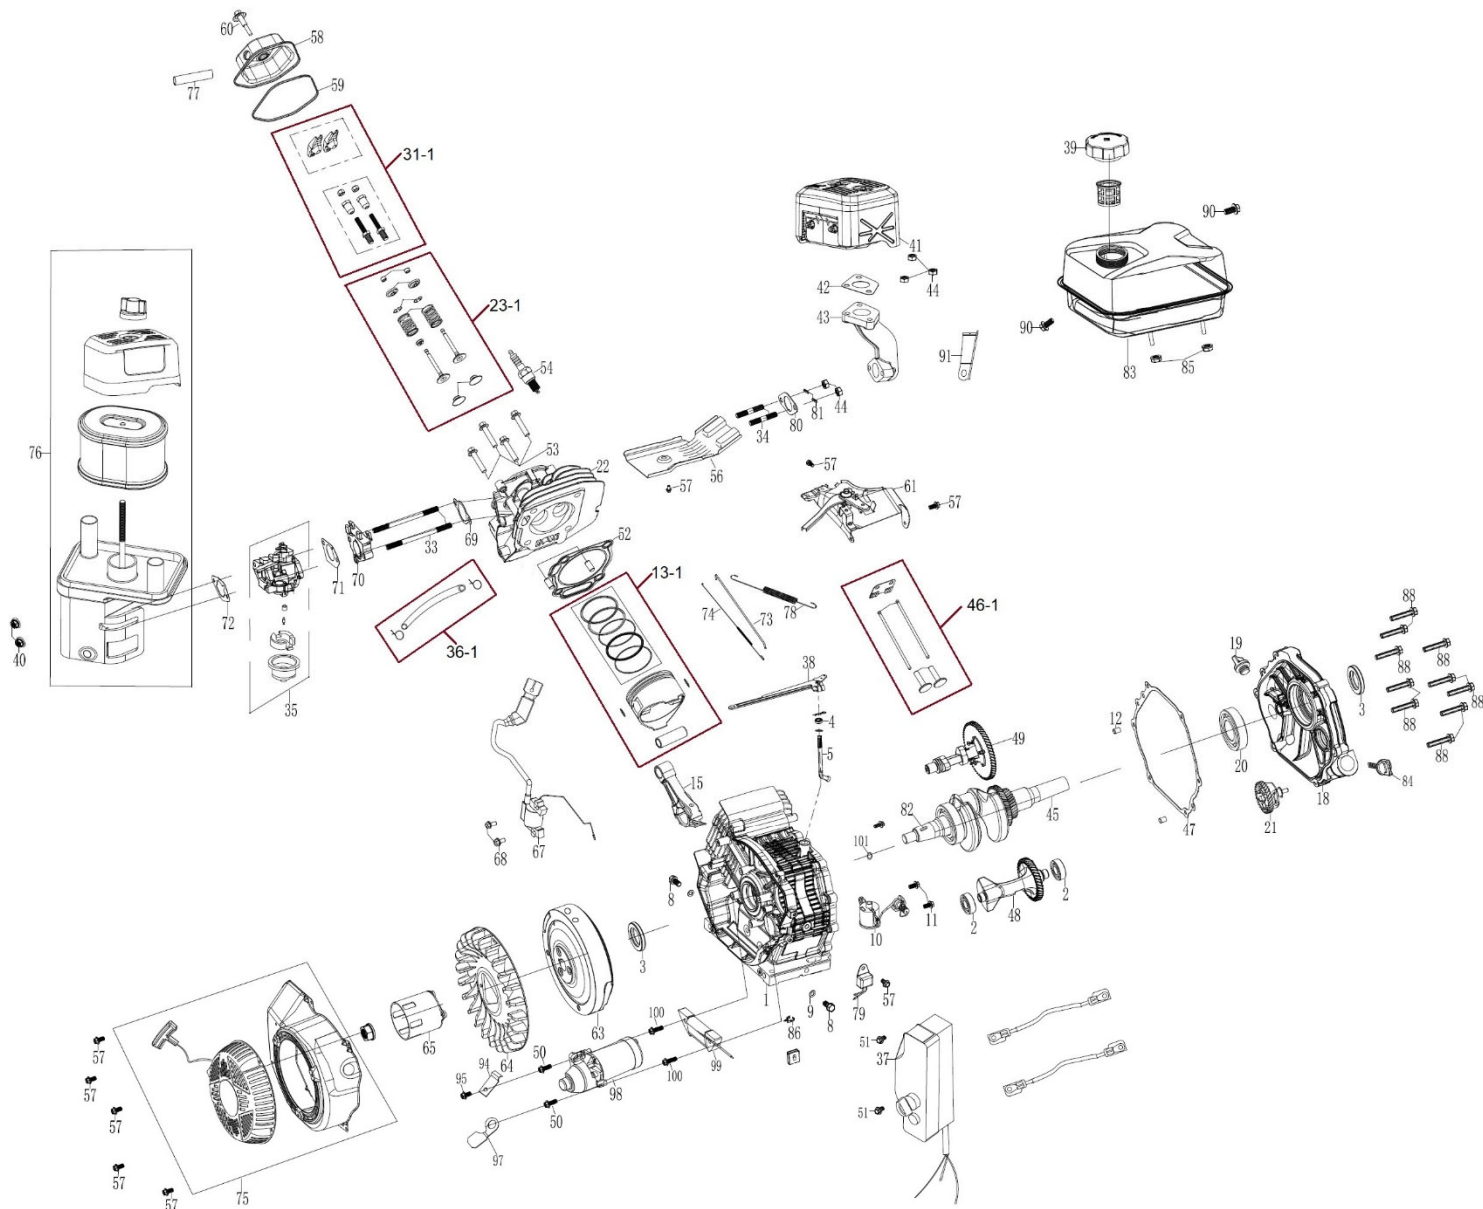

HECHT® 6645

made for garden

Position	Part number	Název	Name
1	664500001	Motor DH457	Engine DH457
2	664500002	Řemenice malá	Small belt pulley
3	664500003	Přední kolečko	Front small wheel
4	664500004	Rám předních koleček	Front wheel frame
5	664500005	Zadní kolo	Rear tyre
7	664500007	Rám zadních kol	Rear wheel frame
8	664500008	Rám hlavní	Main frame
9	664500009	Násepka	Hopper
10	664500010	Bezpečnostní madlo	Safety bar
11	664500011	Pružina	Spring
12	6645000121	Bezpečnostní tlačítko s kabelem	Emergency switch with cable
13	664500013	Kryt řemenu vnější	Belt outer cover
14	664500014	Řemen	Belt
15	143107	Ložisko	Bearing
16	664500016	Kryt řemenu vnitřní	Belt inner cover
17	142108	Ložisko	Bearing

HECHT® 6645

made for garden

Position	Part number	Název	Name
1	Pouze celý motor	Klíková skříň	Crankcase
2	142102	Ložisko	Bearing
3	642101003	Gufero	Oil seal
4	642101004	Gufero	Oil seal
5	664201005	Ovládací táhlo regulátoru	Governor arm shaft
8	664201008	Vypouštěcí šroub	Drain bolt
10	664201010	Olejový spínač	Oil level switch
11	100203013	Šroub	Bolt
13-1	6645001131	Píst kompletní	Piston assembly
15	664500115	Ojnice	Connecting rod
18	664500118	Víko klikové skříně	Crankcase cover
19	664500119	Olejová zátka	Oil plug
20	142107	Ložisko	Bearing
21	664500121	Regulátor otáček	Governor assembly
22	664500122	Hlava válce	Cylinder head
23-1	6645001231	Ventily (set)	Valve assembly
31-1	6645001311	Vahadlo ventilu (set)	Rocker assembly (set)
33	664201033	Svorník	Stud bolt
34	380180099-0001	Svorník	Stud bolt
35	664500135	Karburátor	Carburetor
36-1	664500136	Palivová hadička a svorky	Fuel pipe and clips