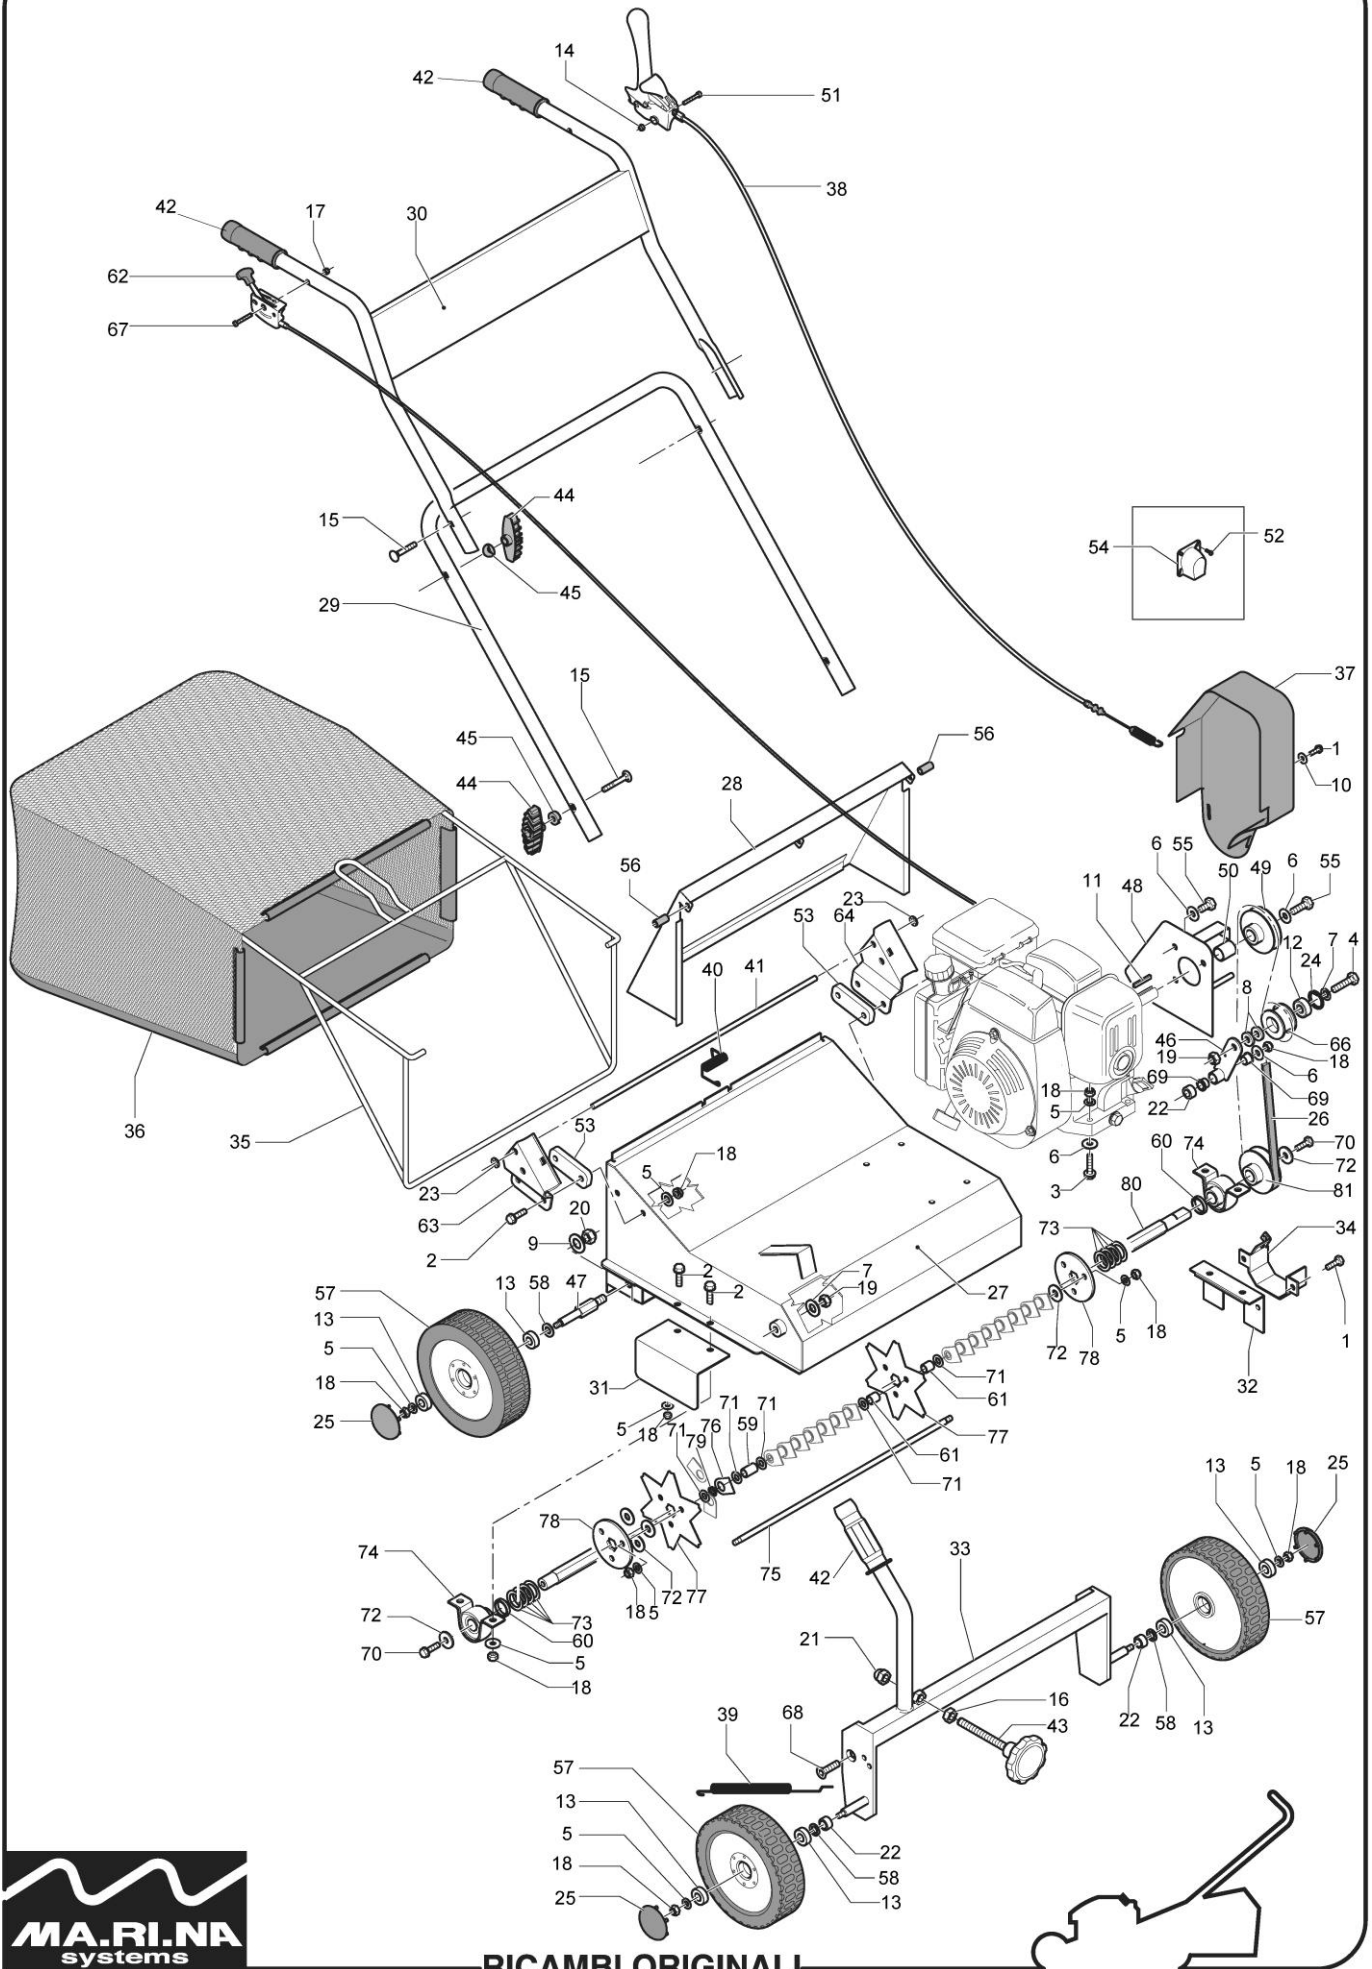

MOD. S 500 B - S 500 H

POS.	CODICE	I	F	D	GB	E	QTY
58	CP032913	Rondella	Rondelle	Scheibe	Washer	Arandela	4
59	CP050267	Distanziale D.16 X 2,5 X 2	Boucle	Büchse	Bush	Distanciador	42
60	CP050270	Distanziale D.30 Sp 3 L=5	Boucle	Büchse	Bush	Distanciador	4
61	CP050279	Distanziale D.16 X 2,5 X 1	Boucle	Büchse	Bush	Distanciador	6
62	CP056143	Cavo Acceleratore	Cable Gaz	Beschleuniger	Throttle Cable	Acelerador	1
63	CP057268	Piastra Dx	Plaque	Plättchen	Plate	Plancha	1
64	CP057269	Piastra Sx	Plaque	Plättchen	Plate	Plancha	1
65	CP058224	Fascetta	Attache Cable	Kabelbeschwerer	Clip	Fijador Cable	4
66	CP058260	Puleggia Tendicinghia	Poulie	Riemenscheibe	Pulley	Polea	1
67	CP060640	Vite Tc	Vis	Schraube	Screw	Tornillo	1
68	CP060940	Vite	Vis	Schraube	Screw	Tornillo	2
69	CP070318	Boccola In Derlin Scatola S	Boucle	Büchse	Bush	Distanciador	2
70	CP030821	Vite	Vis	Schraube	Screw	Tornillo	2
71	CP032910	Rondella Sp2	Rondelle	Scheibe	Washer	Arandela	102
72	CP032924	Rondella	Rondelle	Scheibe	Washer	Arandela	2
73	CP035910	Rasamento 25X35X1 Din S	Rondelle	Scheibe	Washer	Arandela	4
74	CP038976	Supporto Oscillante Bpp20	Roulement	Kugellager	Ball Bearing	Cojinete	2
75	CP050264	Albero D.10 M-M 8M L=46	Arbre	Achse	Shaft	Eje	3
76	CP050015	Lama Albero Arieggiatore S	Lame	Messer	Blade	Cuchilla	48
77	CP050248	Disco 6 Punte Albero Scar	Lame	Messer	Blade	Cuchilla	3
78	CP050249	Disco Esterno Albero Scar	Bride	Flansch	Flange	Soporte	2
79	CP050252	Rondella Temprata 10.1X1	Rondelle	Scheibe	Washer	Arandela	48
80	CP050257	Albero Lama S 500 Ch 20	Arbre	Achse	Shaft	Eje	1
81	CP050259	Puleggia S 500 D.75 - D.2	Poulie	Riemenscheibe	Pulley	Polea	1

MOD. S 500

RICAMBI ORIGINALI