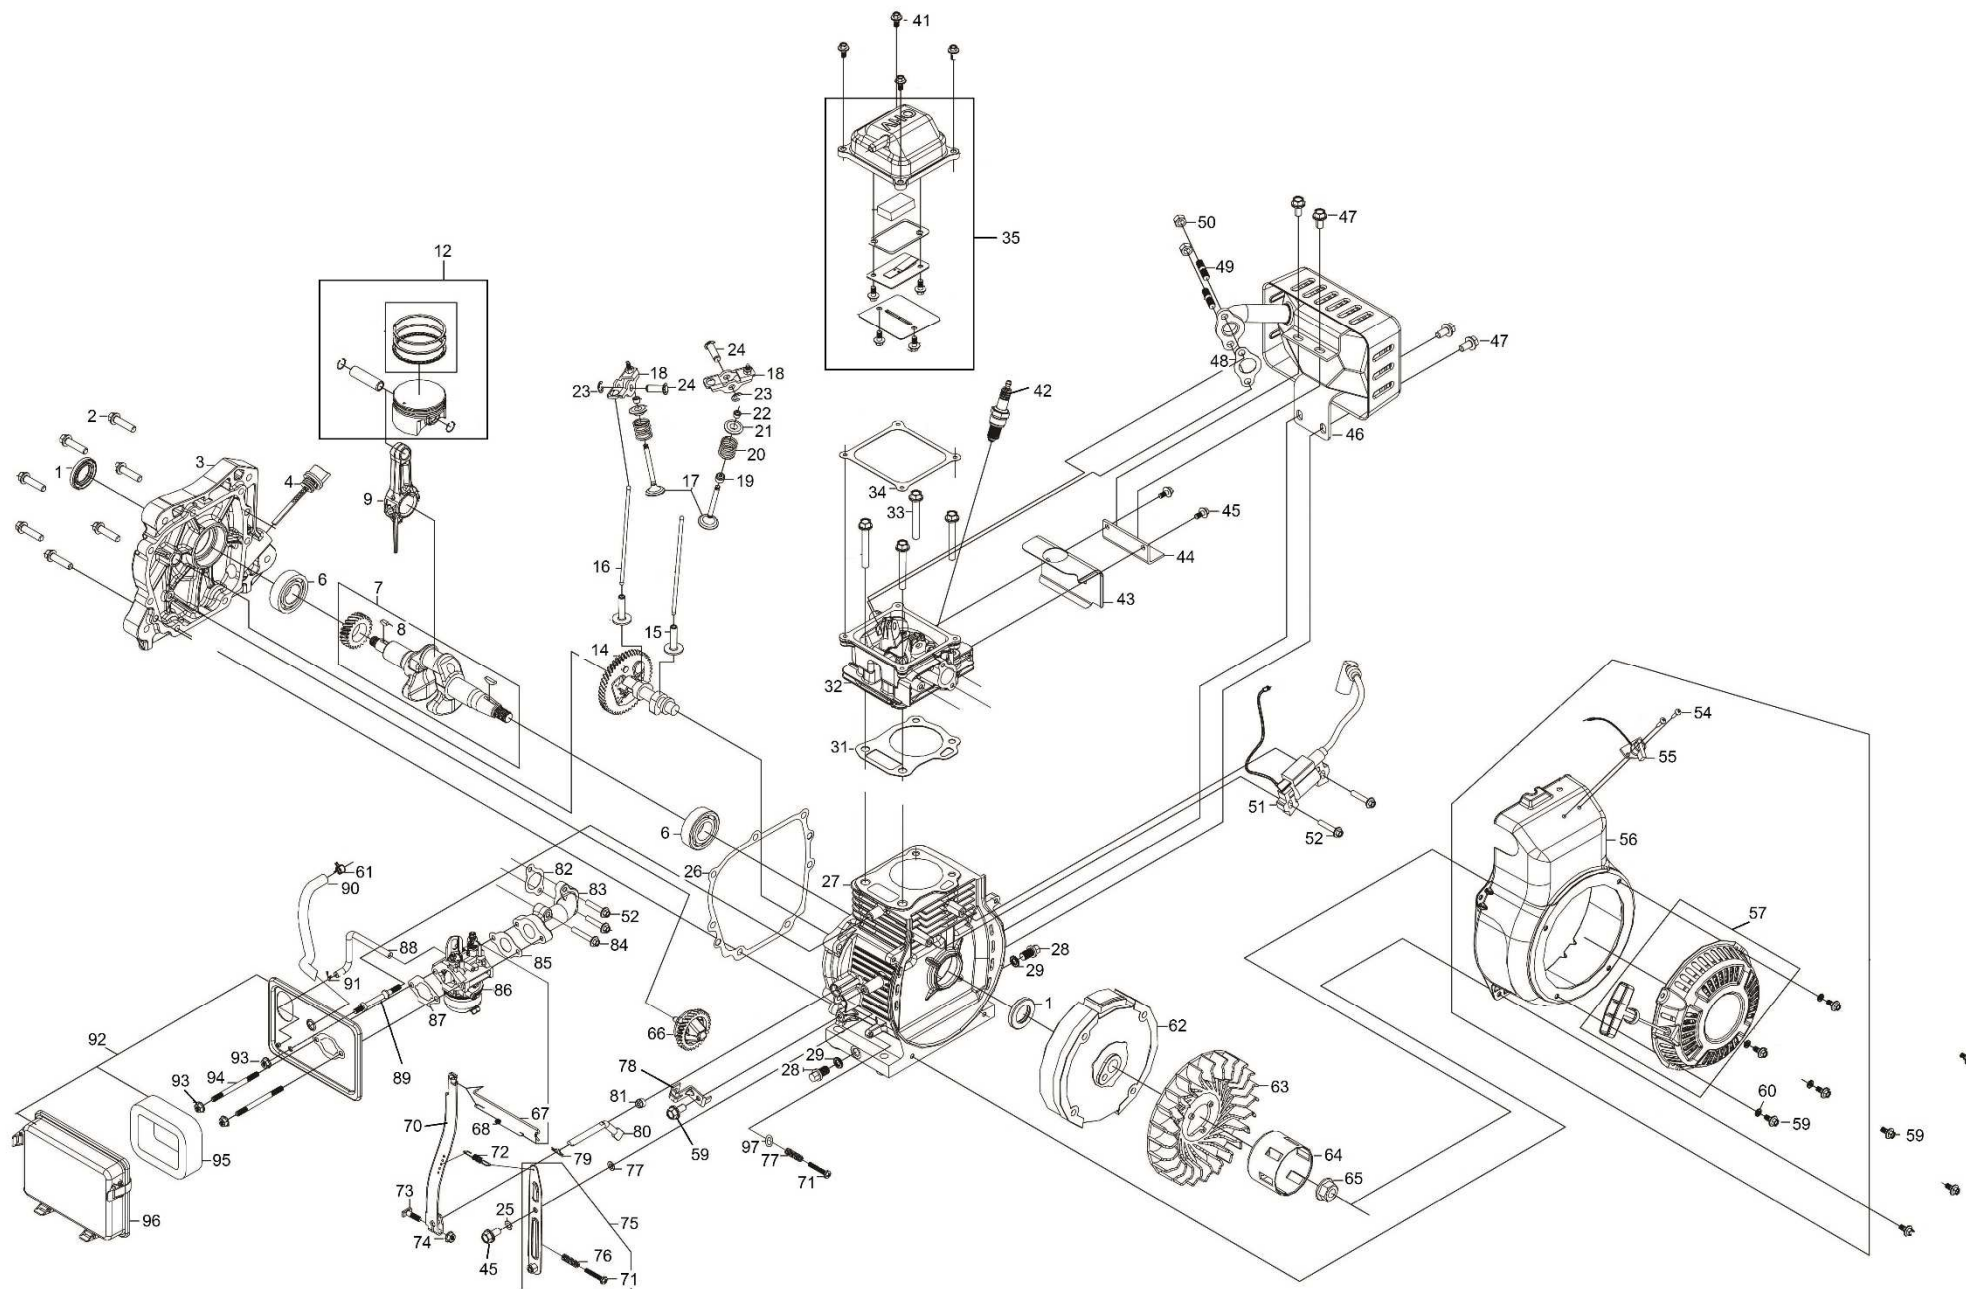

Position	Part number	Název	Name
1	081118-100	Gufero 25x41,25x6	Oil seal 25x41,25x6
2	MF-08*32	Šroub M8x32	Bolt M8x32
3	111901003	Víko klikové skříně	Crankcase cover
4	111901004	Olejevá měrka	Oil disptick
6	6205	Ložisko 6205	Bearing 6205
7	111901007	Kliková hřídel	Crankshaft
8	111901008	Woodruffovo pero	Woodruff key
9	111901009	Ojnice	Connecting rod
12	111901012	Píst kompletní	Piston assembly
14	111901014	Vačková hřídel	Camshaft
15	140690003-0001	Zdvihátko ventilu	Valve tappet
16	111901016	Zdvihací tyčka ventilu	Valve pushing rod
17	111901017	Ventily set	Valve set
18	111901018	Vahadlo ventilu kompletní	Valve rocker asembly
19	581200025	Těsnění ventilu	Valve gasket
20	540011018	Pružina ventilu	Valve spring
21	111901021	Podložka pružiny ventilu	Valve spring washer
22	111901022	Koncovka ventilu	Valve rotator
23	TK-07	Třmenový kroužek 7	E clip 7
24	581200020	Čep	Pin
25	P-06	Podložka 6	Washer 6
26	111901026	Těsnění klikové skříně	Crankcase gasket
27	111901027	Kliková skříň	Crankcase
28	110260025-0001	Vypouštěcí šroub M10x1,25-15	Oil drain bolt M10x1,25-15
29	555603012	Podložka 10x21x16	Washer 10x21x16
31	111901031	Těsnění hlavy válce	Cylinder head gasket
32	111901032	Hlava válce	Cylinder head
33	MF-08*60	Šroub M8x60	Bolt M8x60
34	111901034	Těsnění ventilového víka	Cylinder head cover gasket
35	111901036	Ventilové víko	Cylinder head cover
41	MF-06*20	Šroub M6x20	Bolt M6x20
42	746001076	Svíčka F7RTC	Spark plug F7RTC
43	111901043	Boční kryt	Side cover
44	111901044	Držák výfuku	Muffler bracket
45	MF-06*16	Šroub M6x16	Bolt M6x16
46	111901046	Výfuk	Muffler
47	MF-08*16	Šroub M8x16	Bolt M8x16